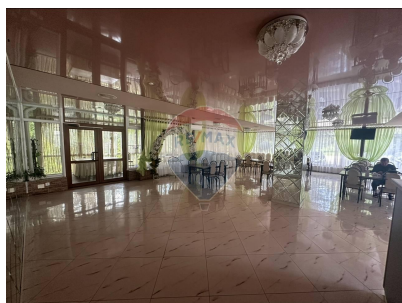

Spațiu comercial de vânzare

155.000 EUR

Descriere

Se vinde spațiu comercial care la moment activează ca sală de banchete și bar.

Detalii

Regiune: mun. Chișinău
Sector: Rîșcani
Camere: 6

Localitate: Chișinău
Suprafață totală (): 264.0
Băi: 2