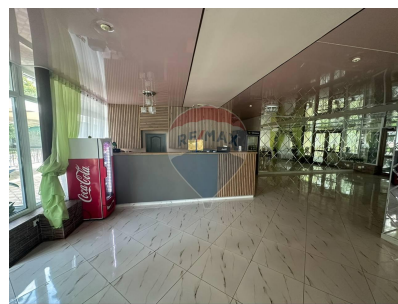

Spațiu comercial de vânzare

155.000 EUR

Descriere

Se vinde spațiu comercial care la moment activează ca sală de banchete și bar.

Detalii

Regiune: mun. Chișinău
Sector: Rîșcani
Camere: 6

Localitate: Chișinău
Suprafață totală (): 264.0
Băi: 2