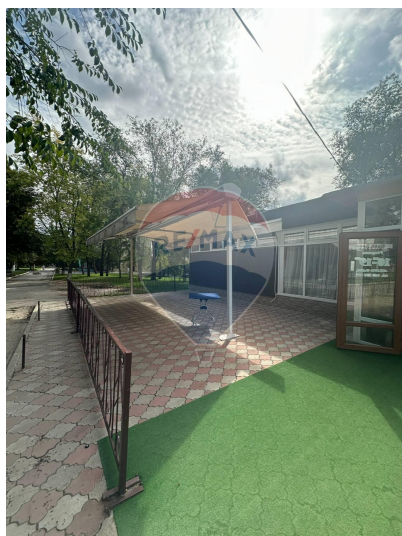

Spațiu comercial de vânzare

155.000 EUR

Descriere

Se vinde spațiu comercial care la moment activează ca sală de banchete și bar.

Detalii

Regiune: mun. Chișinău
Sector: Rîșcani
Camere: 6

Localitate: Chișinău
Suprafață totală (): 264.0
Băi: 2