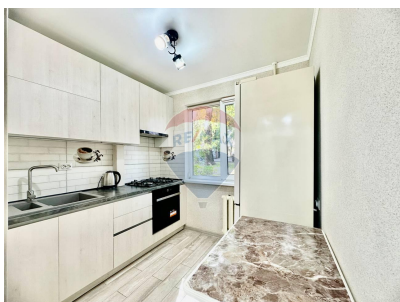

Apartament cu 2 camere de vânzare

69.000 EUR

Descriere

De vânzare apartament cu 2 camere amplasat în sectorul Botanica pe strada Trandafirilor. Apartamentul are suprafața de 43 m2 și este situat la etajul 1 în bloc cu 5 etaje. Proprietatea constă din Antreu, Bucătărie, Dormitor, Salon și Bloc sanitar. Dispune de: - Euro reparație; - geamuri termopane; - încălzire centralizată; - mobilat parțial + tehnică de uz casnic; - ușă blindată la intrare, - teren de joacă pentru copii; - locuri de parcare deschise. Amplasarea reușită în zona de parc cu infrastructura dezvoltată, în imediata apropiere găsiți magazine alimentare și de uz casnic, sucursale bancare, farmacii, restaurante, grădiniță, școală. Acces la transportul public în orice direcție a orașului. Pentru mai multe detalii ori pentru a stabili o prezentare aplează-mă la numărul de telefon + 37369101166 <https://remax.md/apartament-cu-2-camere-de-vanzare/65857> <https://remax.md/agent/veaceslav.topala@remax.md>