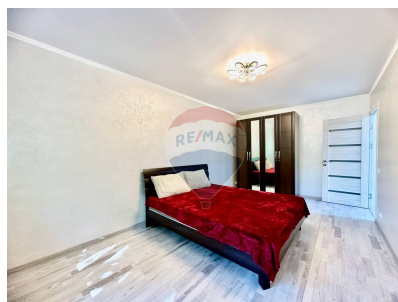

Apartament cu 2 camere de vânzare

69.000 EUR

Descriere

De vânzare apartament cu 2 camere amplasat în sectorul Botanica pe strada Trandafirilor. Apartamentul are suprafața de 43 m2 și este situat la etajul 1 în bloc cu 5 etaje. Proprietatea constă din Antreu, Bucătărie, Dormitor, Salon și Bloc sanitar. Dispune de: - Euro reparație; - geamuri termopane; - încălzire centralizată; - mobilat parțial + tehnică de uz casnic; - ușă blindată la intrare, - teren de joacă pentru copii; - locuri de parcare deschise. Amplasarea reușită în zona de parc cu infrastructura dezvoltată, în imediata apropiere găsiți magazine alimentare și de uz casnic, sucursale bancare, farmacii, restaurante, grădiniță, școală. Acces la transportul public în orice direcție a orașului. Pentru mai multe detalii ori pentru a stabili o prezentare aplează-mă la numărul de telefon + 37369101166 <https://remax.md/apartament-cu-2-camere-de-vanzare/65857> <https://remax.md/agent/veaceslav.topala@remax.md>