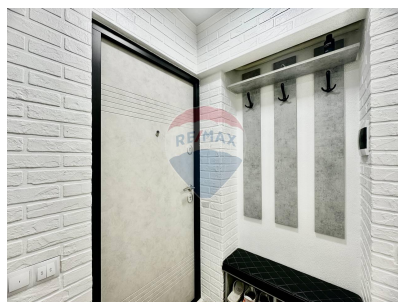

Apartament cu 2 camere de vânzare

69.000 EUR

Descriere

De vânzare apartament cu 2 camere amplasat în sectorul Botanica pe strada Trandafirilor. Apartamentul are suprafața de 43 m2 și este situat la etajul 1 în bloc cu 5 etaje. Proprietatea constă din Antreu, Bucătărie, Dormitor, Salon și Bloc sanitar. Dispune de: - Euro reparație; - geamuri termopane; - încălzire centralizată; - mobilat parțial + tehnică de uz casnic; - ușă blindată la intrare, - teren de joacă pentru copii; - locuri de parcare deschise. Amplasarea reușită în zona de parc cu infrastructura dezvoltată, în imediata apropiere găsiți magazine alimentare și de uz casnic, sucursale bancare, farmacii, restaurante, grădiniță, școală. Acces la transportul public în orice direcție a orașului. Pentru mai multe detalii ori pentru a stabili o prezentare aplează-mă la numărul de telefon + 37369101166 <https://remax.md/apartament-cu-2-camere-de-vanzare/65857> <https://remax.md/agent/veaceslav.topala@remax.md>