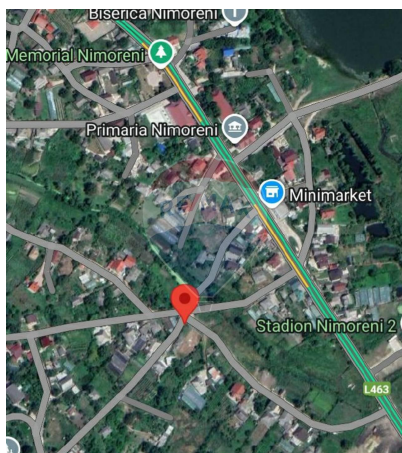

RE/MAX
Invest

Teren de vânzare

25.000 EUR

Descriere

Teren de vânzare în centrul satului Nimoreni, raionul Ialoveni. Suprafață de 25 de ari, perfect pentru construcții. Amplasat la doar 500 de metri de primărie și la

300 de metri de cel mai apropiat magazin, oferind acces rapid la facilități esențiale. Se află într-o zonă liniștită și bine conectată. Locație ideală pentru CASA TA!

Detalii

Regiune: Ialoveni
Sector: Centru

Localitate: Nimoreni
Suprafață totală (ari): 25.0

Facilități

Utilități teren

Branșare la curent
Branșare la apă
Branșare la canalizare
Branșare la gaz

Gradul de amenajare al străzilor

Asfaltate

Facilități clădire și proximități