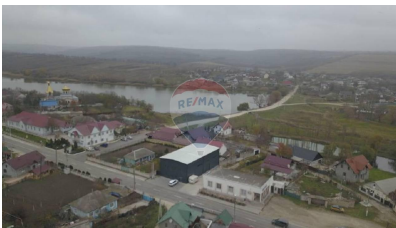

Teren de vânzare

25.000 EUR

Descriere

Teren de vânzare în centrul satului Nimoreni, raionul Ialoveni. Suprafață de 25 de ari, perfect pentru construcții. Amplasat la doar 500 de metri de primărie și la 300 de metri de cel mai apropiat magazin, oferind acces rapid la facilități esențiale. Se află într-o zonă liniștită și bine conectată. Locație ideală pentru CASA TA!

Detalii

Regiune: Ialoveni
Sector: Centru

Localitate: Nimoreni
Suprafață totală (ari): 25.0

Facilități

Utilități teren

Branșare la curent
Branșare la apă
Branșare la canalizare
Branșare la gaz

Gradul de amenajare al străzilor

Asfaltate

Facilități clădire și proximități

Stație de bus

Amplasarea terenului

Amplasat în localitate

Consultant Imobiliar

Mihail Costin

mihail.costin@remax.md
+373 79 000 299