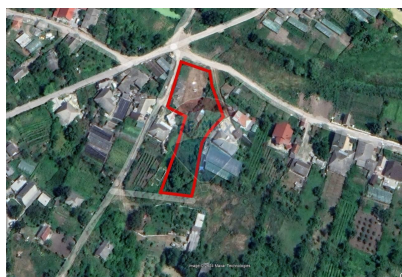

Teren de vânzare

25.000 EUR

Descriere

Teren de vânzare în centrul satului Nimoreni, raionul Ialoveni. Suprafață de 25 de ari, perfect pentru construcții. Amplasat la doar 500 de metri de primărie și la 300 de metri de cel mai apropiat magazin, oferind acces rapid la facilități esențiale. Se află într-o zonă liniștită și bine conectată. Locație ideală pentru CASA TA!

Detalii

Regiune: Ialoveni

Sector: Centru

Localitate: Nimoreni

Suprafață totală (ari): 25.0

Facilități

Utilități teren

Branșare la curent
Branșare la apă