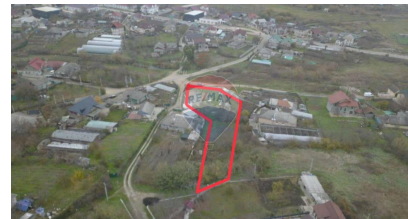

Teren de vânzare

25.000 EUR

Descriere

Teren de vânzare în centrul satului Nimoreni, raionul Ialoveni. Suprafață de 25 de ari, perfect pentru construcții. Amplasat la doar 500 de metri de primărie și la 300 de metri de cel mai apropiat magazin, oferind acces rapid la facilități esențiale. Se află într-o zonă liniștită și bine conectată. Locație ideală pentru CASA TA!

Detalii

Regiune: Ialoveni
Sector: Centru

Localitate: Nimoreni
Suprafață totală (ari): 25.0

Facilități

Utilități teren

Branșare la curent
Branșare la apă
Branșare la canalizare
Branșare la gaz

Gradul de amenajare al străzilor