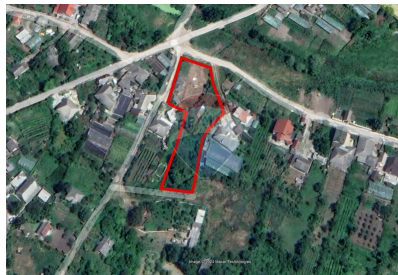

Teren de vânzare

25.000 EUR

Descriere

Teren de vânzare în centrul satului Nimoreni, raionul Ialoveni. Suprafață de 25 de ari, perfect pentru construcții. Amplasat la doar 500 de metri de primărie și la 300 de metri de cel mai apropiat magazin, oferind acces rapid la facilități esențiale. Se află într-o zonă liniștită și bine conectată. Locație ideală pentru CASA TA!

Detalii

Regiune: Ialoveni
Sector: Centru

Localitate: Nimoreni
Suprafață totală (ari): 25.0

Facilități

Utilități teren

Branșare la curent
Branșare la apă
Branșare la canalizare
Branșare la gaz

Gradul de amenajare al străzilor