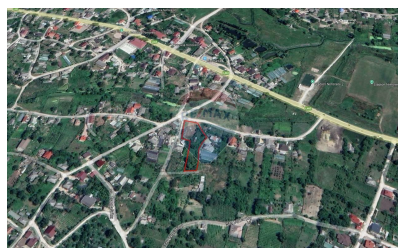

Teren de vânzare

25.000 EUR

Descriere

Teren de vânzare în centrul satului Nimoreni, raionul Ialoveni. Suprafață de 25 de ari, perfect pentru construcții. Amplasat la doar 500 de metri de primărie și la 300 de metri de cel mai apropiat magazin, oferind acces rapid la facilități esențiale. Se află într-o zonă liniștită și bine conectată. Locație ideală pentru CASA TA!

Detalii

Regiune: Ialoveni

Sector: Centru

Localitate: Nimoreni

Suprafață totală (ari): 25.0

Facilități

Utilități teren

Branșare la curent
Branșare la apă