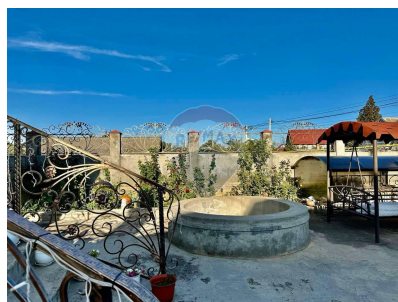

Casă cu 6 camere de vânzare

250.000 EUR

Descriere

****De vânzare casă spațioasă în Copanca, raionul Căușeni – 500 m.p. pe un teren de 9 ari** - ****2 nivele****, 6 dormitoare generoase - ****3 băi****, un salon elegant și 2 camere ideale pentru citit sau relaxare cu cei dragi - ****Saună privată****, cazangerie în subsol, 2 bucătării complet echipate și beci - La etajul 2 se află o cameră de ****60-70 m.p.****, perfectă pentru sală de sport, relaxare, tenis, meditație sau alte activități personale - Potrivită pentru locuință confortabilă, ****pensiuni turistice, case de rugăciune sau ONG-uri**** Această proprietate unică îți oferă spațiu, funcționalitate și multiple opțiuni pentru a-ți crea propriul colț de paradis!**