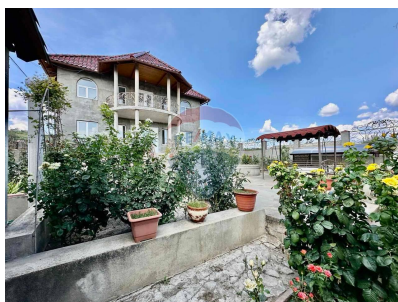

Casă cu 6 camere de vânzare

250.000 EUR

Descriere

****De vânzare casă spațioasă în Copanca, raionul Căușeni – 500 m.p. pe un teren de 9 ari** - ****2 nivele****, 6 dormitoare generoase - ****3 băi****, un salon elegant și 2 camere ideale pentru citit sau relaxare cu cei dragi - ****Saună privată****, cazangerie în subsol, 2 bucătării complet echipate și beci - La etajul 2 se află o cameră de ****60-70 m.p.****, perfectă pentru sală de sport, relaxare, tenis, meditație sau alte activități personale - Potrivită pentru locuință confortabilă, ****pensiuni turistice, case de rugăciune sau ONG-uri**** Această proprietate unică îți oferă spațiu, funcționalitate și multiple opțiuni pentru a-ți crea propriul colț de paradis!**