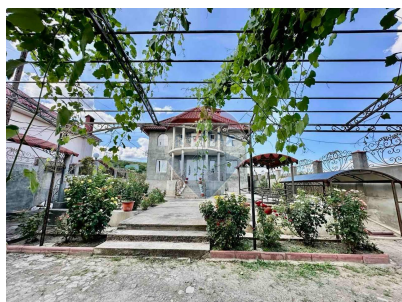

Casă cu 6 camere de vânzare

250.000 EUR

Descriere

****De vânzare casă spațioasă în Copanca, raionul Căușeni – 500 m.p. pe un teren de 9 ari** - ****2 nivele****, 6 dormitoare generoase - ****3 băi****, un salon elegant și 2 camere ideale pentru citit sau relaxare cu cei dragi - ****Saună privată****, cazangerie în subsol, 2 bucătării complet echipate și beci - La etajul 2 se află o cameră de ****60-70 m.p.****, perfectă pentru sală de sport, relaxare, tenis, meditație sau alte activități personale - Potrivită pentru locuință confortabilă, ****pensiuni turistice, case de rugăciune sau ONG-uri**** Această proprietate unică îți oferă spațiu, funcționalitate și multiple opțiuni pentru a-ți crea propriul colț de paradis!**