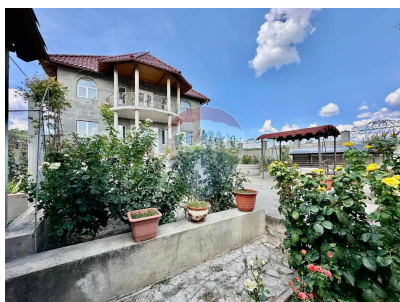

Casă cu 6 camere de vânzare

250.000 EUR

Descriere

****De vânzare casă spațioasă în Copanca, raionul Căușeni – 500 m.p. pe un teren de 9 ari** - ****2 nivele****, 6 dormitoare generoase - ****3 băi****, un salon elegant și 2 camere ideale pentru citit sau relaxare cu cei dragi - ****Saună privată****, cazangerie în subsol, 2 bucătării complet echipate și beci - La etajul 2 se află o cameră de ****60-70 m.p.****, perfectă pentru sală de sport, relaxare, tenis, meditație sau alte activități personale - Potrivită pentru locuință confortabilă, ****pensiuni turistice, case de rugăciune sau ONG-uri**** Această proprietate unică îți oferă spațiu, funcționalitate și multiple opțiuni pentru a-ți crea propriul colț de paradis!**