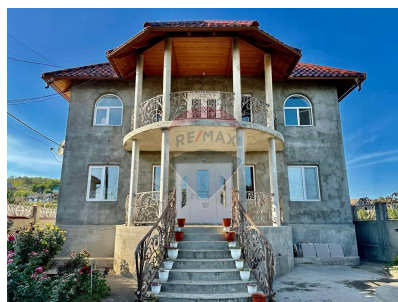

Casă cu 6 camere de vânzare

250.000 EUR

Descriere

****De vânzare casă spațioasă în Copanca, raionul Căușeni – 500 m.p. pe un teren de 9 ari** - ****2 nivele****, 6 dormitoare generoase - ****3 băi****, un salon elegant și 2 camere ideale pentru citit sau relaxare cu cei dragi - ****Saună privată****, cazangerie în subsol, 2 bucătării complet echipate și beci - La etajul 2 se află o cameră de ****60-70 m.p.****, perfectă pentru sală de sport, relaxare, tenis, meditație sau alte activități personale - Potrivită pentru locuință confortabilă, ****pensiuni turistice, case de rugăciune sau ONG-uri**** Această proprietate unică îți oferă spațiu, funcționalitate și multiple opțiuni pentru a-ți crea propriul colț de paradis!**

Detalii

Regiune: Căușeni

Sector: Centru

Camere: 6

Localitate: Căușeni

Suprafață totală (): 500.0

Băi: 3

Facilități