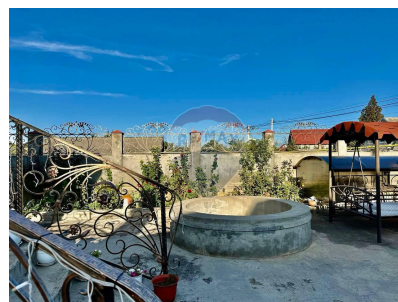

Casă cu 6 camere de vânzare

250.000 EUR

Descriere

****De vânzare casă spațioasă în Copanca, raionul Căușeni – 500 m.p. pe un teren de 9 ari** - ****2 nivele****, 6 dormitoare generoase - ****3 băi****, un salon elegant și 2 camere ideale pentru citit sau relaxare cu cei dragi - ****Saună privată****, cazangerie în subsol, 2 bucătării complet echipate și beci - La etajul 2 se află o cameră de ****60-70 m.p.****, perfectă pentru sală de sport, relaxare, tenis, meditație sau alte activități personale - Potrivită pentru locuință confortabilă, ****pensiuni turistice, case de rugăciune sau ONG-uri**** Această proprietate unică îți oferă spațiu, funcționalitate și multiple opțiuni pentru a-ți crea propriul colț de paradis!**