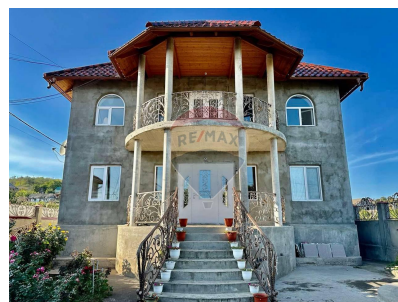

Casă cu 6 camere de vânzare

250.000 EUR

Descriere

****De vânzare casă spațioasă în Copanca, raionul Căușeni – 500 m.p. pe un teren de 9 ari** - ****2 nivele****, 6 dormitoare generoase - ****3 băi****, un salon elegant și 2 camere ideale pentru citit sau relaxare cu cei dragi - ****Saună privată****, cazangerie în subsol, 2 bucătării complet echipate și beci - La etajul 2 se află o cameră de ****60-70 m.p.****, perfectă pentru sală de sport, relaxare, tenis, meditație sau alte activități personale - Potrivită pentru locuință confortabilă, ****pensiuni turistice, case de rugăciune sau ONG-uri**** Această proprietate unică îți oferă spațiu, funcționalitate și multiple opțiuni pentru a-ți crea propriul colț de paradis!**

Detalii

Regiune: Căușeni

Sector: Centru

Camere: 6

Localitate: Căușeni

Suprafață totală (): 500.0

Băi: 3

Facilități