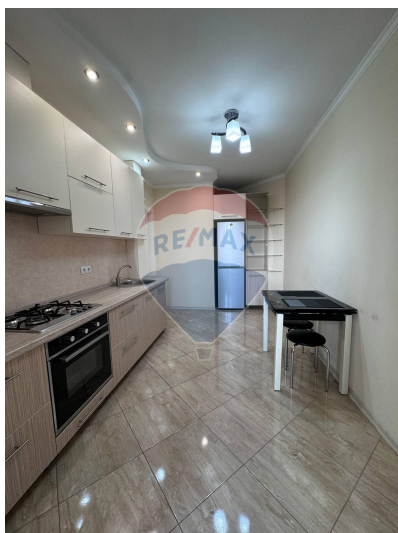

### Descriere

Vânzare apartament cu 1 cameră, regiunea Centru, str. Melestiu 26/1, etaj 7 ,  
suprafață 52 mp. Mobilat, dotat cu tehnică