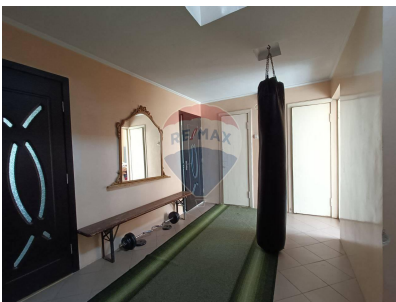

Casă cu 3 camere de vânzare

65.000 EUR

Descriere

Investiția perfectă sau casa de locuit! Oportunitate unică, în satul Raciula, zonă turistică, situată în inima Moldovei – zonă cu potențial turistic. Este o zonă verde și pitorească, unde tradiția și datina nu și-au pierdut valoarea. Preț: 65.000 euro Detalii Imobil: Dimensiuni: 9,90m x 6,35m – spațiu generos pentru a acomoda toate nevoile familiei tale. Suprafață Totală: 124 mp – configurare ideală pentru funcționalitate și confort. Teren: 6 ari – suficient loc pentru grădină, terasă și spații de recreere. Etaj 1: Living, bucătărie, antreu. Etaj 2: 2 camere, baie. Construcție: Beton armat monolit, cu blocuri de calcar – durabilă. Utilități: Apă Electricitate (220v) ≤ Gaz Canalizare proprie Fântână Un colț de natură în inima Moldovei: Satul Raciula devine o alegere din ce în ce mai populară pentru cei care caută un stil de viață echilibrat în sânul naturii, într-o zonă pitorească. Înconjurată de verdeață și liniște, această casă reprezintă baza ideală pentru a construi un cămin de vis, conform preferințelor tale. Investiție Inteligentă: Zona este vizitată constant de turiști atât din întreaga Moldovă, cât și din străinătate. În apropiere, se află Muzeul Raciula, iar în vecinătate sunt câteva sanatorii, Casa Mierii și Casa Olarului. Investește acum într-o comunitate