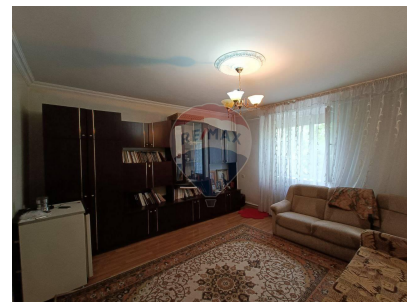

Casă cu 3 camere de vânzare

65.000 EUR

Descriere

Investiția perfectă sau casa de locuit! Oportunitate unică, în satul Raciula, zonă turistică, situată în inima Moldovei – zonă cu potențial turistic. Este o zonă verde și pitorească, unde tradiția și datina nu și-au pierdut valoarea. Preț: 65.000 euro Detalii Imobil: Dimensiuni: 9,90m x 6,35m – spațiu generos pentru a acomoda toate nevoile familiei tale. Suprafață Totală: 124 mp – configurare ideală pentru funcționalitate și confort. Teren: 6 ari – suficient loc pentru grădină, terasă și spații de recreere. Etaj 1: Living, bucătărie, antreu. Etaj 2: 2 camere, baie. Construcție: Beton armat monolit, cu blocuri de calcar – durabilă. Utilități: Apă Electricitate (220v) ≤ Gaz Canalizare proprie Fântână Un colț de natură în inima Moldovei: Satul Raciula devine o alegere din ce în ce mai populară pentru cei care caută un stil de viață echilibrat în sânul naturii, într-o zonă pitorească. Înconjurată de verdeață și liniște, această casă reprezintă baza ideală pentru a construi un cămin de vis, conform preferințelor tale. Investiție Inteligentă: Zona este vizitată constant de turiști atât din întreaga Moldovă, cât și din străinătate. În apropiere, se află Muzeul Raciula, iar în vecinătate sunt câteva sanatorii, Casa Mierii și Casa Olarului. Investește acum într-o comunitate