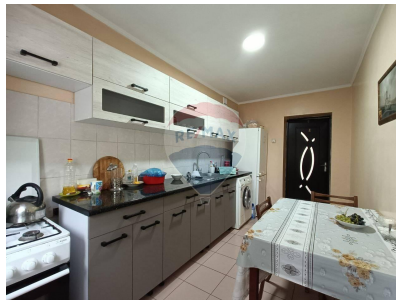

Casă cu 3 camere de vânzare

65.000 EUR

Descriere

Investiția perfectă sau casa de locuit! Oportunitate unică, în satul Raciula, zonă turistică, situată în inima Moldovei – zonă cu potențial turistic. Este o zonă verde și pitorească, unde tradiția și datina nu și-au pierdut valoarea. Preț: 65.000 euro Detalii Imobil: Dimensiuni: 9,90m x 6,35m – spațiu generos pentru a acomoda toate nevoile familiei tale. Suprafață Totală: 124 mp – configurare ideală pentru funcționalitate și confort. Teren: 6 ari – suficient loc pentru grădină, terasă și spații de recreere. Etaj 1: Living, bucătărie, antreu. Etaj 2: 2 camere, baie. Construcție: Beton armat monolit, cu blocuri de calcar – durabilă. Utilități: Apă Electricitate (220v) ≤ Gaz Canalizare proprie Fântână Un colț de natură în inima Moldovei: Satul Raciula devine o alegere din ce în ce mai populară pentru cei care caută un stil de viață echilibrat în sânul naturii, într-o zonă pitorească. Înconjurată de verdeață și liniște, această casă reprezintă baza ideală pentru a construi un cămin de vis, conform preferințelor tale. Investiție Inteligentă: Zona este vizitată constant de turiști atât din întreaga Moldovă, cât și din străinătate. În apropiere, se află Muzeul Raciula, iar în vecinătate sunt câteva sanatorii, Casa Mierii și Casa Olarului. Investește acum într-o comunitate