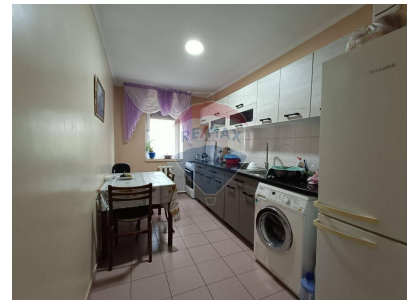

Casă cu 3 camere de vânzare

65.000 EUR

Descriere

Investiția perfectă sau casa de locuit! Oportunitate unică, în satul Raciula, zonă turistică, situată în inima Moldovei – zonă cu potențial turistic. Este o zonă verde și pitorească, unde tradiția și datina nu și-au pierdut valoarea. Preț: 65.000 euro Detalii Imobil: Dimensiuni: 9,90m x 6,35m – spațiu generos pentru a acomoda toate nevoile familiei tale. Suprafață Totală: 124 mp – configurare ideală pentru funcționalitate și confort. Teren: 6 ari – suficient loc pentru grădină, terasă și spații de recreere. Etaj 1: Living, bucătărie, antreu. Etaj 2: 2 camere, baie. Construcție: Beton armat monolit, cu blocuri de calcar – durabilă. Utilități: Apă Electricitate (220v) ≤ Gaz Canalizare proprie Fântână Un colț de natură în inima Moldovei: Satul Raciula devine o alegere din ce în ce mai populară pentru cei care caută un stil de viață echilibrat în sânul naturii, într-o zonă pitorească. Înconjurată de verdeață și liniște, această casă reprezintă baza ideală pentru a construi un cămin de vis, conform preferințelor tale. Investiție Inteligentă: Zona este vizitată constant de turiști atât din întreaga Moldovă, cât și din străinătate. În apropiere, se află Muzeul Raciula, iar în vecinătate sunt câteva sanatorii, Casa Mierii și Casa Olarului. Investește acum într-o comunitate