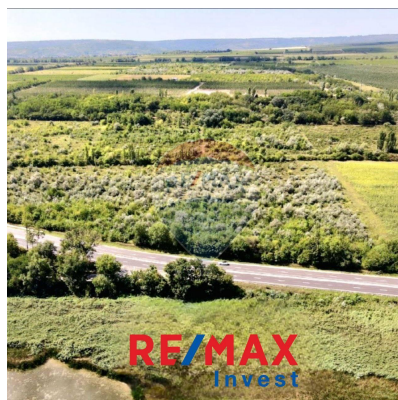

Teren de vânzare

114.000 EUR

Descriere

<https://www.remax.md/teren/65848> Se oferă spre vânzare un teren agricol de 1 hectar, situat la prima linie pe traseul Chișinău-Ungheni (R1), ideal pentru investiții agricole sau dezvoltare comercială. Amplasarea strategică asigură accesibilitate excelentă și vizibilitate sporită, fiind perfect pentru afaceri legate de agricultură sau depozitare. Terenul beneficiază de: - Vizibilitate - Accesibilitate - Drum de acces asfaltat - Facilități de utilități în apropiere - Teren fertil, pregătit pentru diverse culturi Aceasta este o oportunitate rară de a achiziționa un teren într-o zonă în continuă dezvoltare. Contactați-ne pentru mai multe detalii și pentru a programa o vizionare! 079000440

Detalii

Regiune: Strășeni
Sector: Centru

Localitate: Cojușna
Suprafață totală (ari): 100.0

Facilități

Utilități teren

Utilități în zonă

Gradul de amenajare al străzilor

Asfaltate