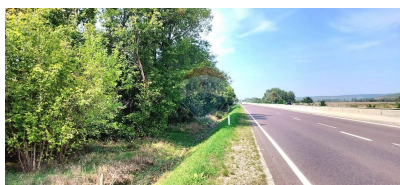

Teren de vânzare

114.000 EUR

Descriere

<https://www.remax.md/teren/65848> Se oferă spre vânzare un teren agricol de 1 hectar, situat la prima linie pe traseul Chișinău-Ungheni (R1), ideal pentru investiții agricole sau dezvoltare comercială. Amplasarea strategică asigură accesibilitate excelentă și vizibilitate sporită, fiind perfect pentru afaceri legate de agricultură sau depozitare. Terenul beneficiază de: - Vizibilitate - Accesibilitate - Drum de acces asfaltat - Facilități de utilități în apropiere - Teren fertil, pregătit pentru diverse culturi Aceasta este o oportunitate rară de a achiziționa un teren într-o zonă în continuă dezvoltare. Contactați-ne pentru mai multe detalii și pentru a programa o vizionare! 079000440

Detalii

Regiune: Strășeni
Sector: Centru

Localitate: Cojușna
Suprafață totală (ari): 100.0

Facilități

Utilități teren

Utilități în zonă

Gradul de amenajare al străzilor

Asfaltate