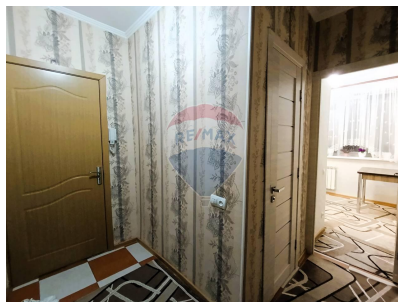

### Descriere

Rîșcani, Apartament 1 Cameră - Complet Mobilat și Utilat! Modern și Confortabil, Perfect pentru Tineri! Adresă: Str. Florilor 6/2, Rîșcani Suprafață Cadastrală: 33,6 m<sup>2</sup> Etaj: 5 din 5 Preț: 49.900 € Descriere: Oferim spre vânzare un apartament modern cu 1 cameră, complet mobilat și utilat, situat în inima sectorului Rîșcani. Această locuință este ideală pentru cupluri sau tineri profesioniști care caută un stil de viață confortabil și accesibil!