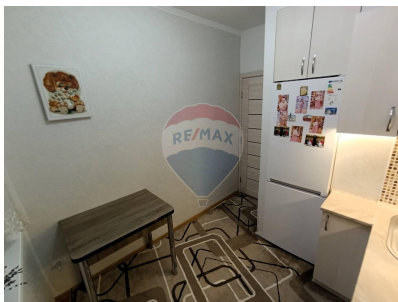

### Descriere

Rîșcani, Apartament 1 Cameră - Complet Mobilat și Utilat! Modern și Confortabil, Perfect pentru Tineri! Adresă: Str. Florilor 6/2, Rîșcani Suprafață Cadastrală: 33,6 m<sup>2</sup> Etaj: 5 din 5 Preț: 49.900 € Descriere: Oferim spre vânzare un apartament modern cu 1 cameră, complet mobilat și utilat, situat în inima sectorului Rîșcani. Această locuință este ideală pentru cupluri sau tineri profesioniști care caută un stil de viață confortabil și accesibil!