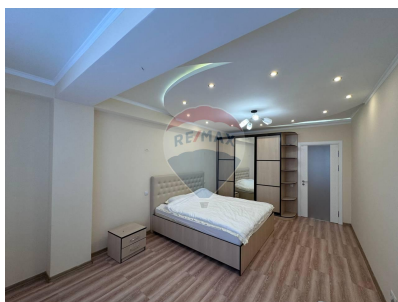

Apartment cu 2 camere de închiriat

1.000 EUR

Descriere

Chirie apartament cu 2 camere și living în bloc nou , Chișinău, sectorul Buiucani , str. Alba Iulia 113. Suprafața totală a apartamentului de 128 mp cuprinde: - hol - bucătăria -living -2 blocuri sanitare -2 balcoane -2dormitoare Mobilat și dotat cu tehnică, încălzire autonomă. În imediata apropiere găsiți: market, farmacii, stație transport public și alte facilități

Detalii

Regiune: mun. Chișinău
Sector: Buiucani
Suprafață totală (): 128.0
Băi: 2

Localitate: Chișinău
Etaj: 4 din 12
Camere: 2
Fond Locativ: Construcție nouă

Facilități

Sistem încălzire

Centrală proprie
Încălzire prin pardoseală