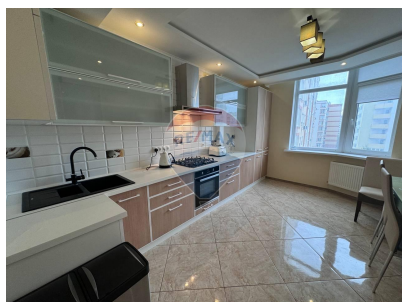

Apartment cu 2 camere de închiriat

1.000 EUR

Descriere

Chirie apartament cu 2 camere și living în bloc nou , Chișinău, sectorul Buiucani , str. Alba Iulia 113. Suprafața totală a apartamentului de 128 mp cuprinde: - hol - bucătăria -living -2 blocuri sanitare -2 balcoane -2dormitoare Mobilat și dotat cu tehnică, încălzire autonomă. În imediata apropiere găsiți: market, farmacii, stație transport public și alte facilități

Facilități

Aer condiționat
Mașină de spălat rufe
Frigider

Aragaz
TV

Lift

Lift

Mobilat

Complet

Bucătărie