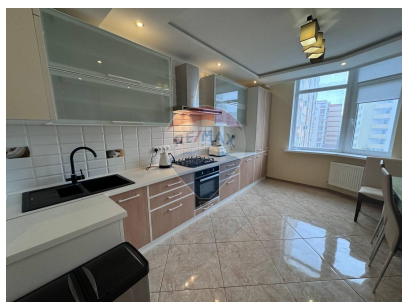

### Descriere

Chirie apartament cu 2 camere și living în bloc nou , Chișinău, sectorul Buiucani , str. Alba Iulia 113. Suprafața totală a apartamentului de 128 mp cuprinde: - hol - bucătăria -living -2 blocuri sanitare -2 balcoane -2dormitoare Mobilat și dotat cu tehnică, încălzire autonomă. În imediata apropiere găsiți: market, farmacii, stație transport public și alte facilități