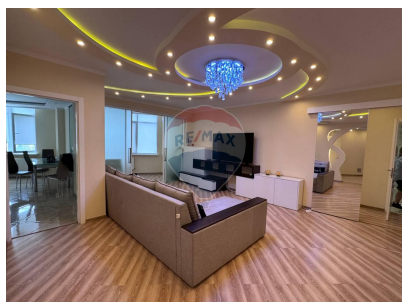

Apartment cu 2 camere de închiriat

1.000 EUR

Descriere

Chirie apartament cu 2 camere și living în bloc nou , Chișinău, sectorul Buiucani , str. Alba Iulia 113. Suprafața totală a apartamentului de 128 mp cuprinde: - hol - bucătăria -living -2 blocuri sanitare -2 balcoane -2dormitoare Mobilat și dotat cu tehnică, încălzire autonomă. În imediata apropiere găsiți: market, farmacii, stație transport public și alte facilități

Facilități

Aer condiționat
Mașină de spălat rufe
Frigider

Aragaz
TV

Lift

Lift

Mobilat

Complet

Bucătărie