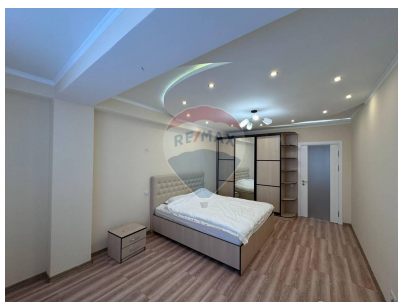

### Descriere

Chirie apartament cu 2 camere și living în bloc nou , Chișinău, sectorul Buiucani , str. Alba Iulia 113. Suprafața totală a apartamentului de 128 mp cuprinde: - hol - bucătăria -living -2 blocuri sanitare -2 balcoane -2dormitoare Mobilat și dotat cu tehnică, încălzire autonomă. În imediata apropiere găsiți: market, farmacii, stație transport public și alte facilități