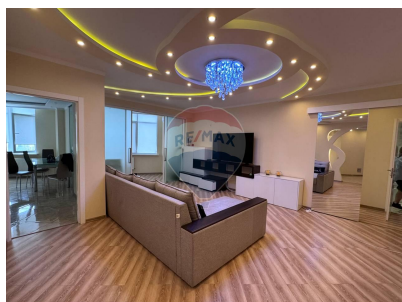

### Descriere

Chirie apartament cu 2 camere și living în bloc nou , Chișinău, sectorul Buiucani , str. Alba Iulia 113. Suprafața totală a apartamentului de 128 mp cuprinde: - hol - bucătăria -living -2 blocuri sanitare -2 balcoane -2dormitoare Mobilat și dotat cu tehnică, încălzire autonomă. În imediata apropiere găsiți: market, farmacii, stație transport public și alte facilități