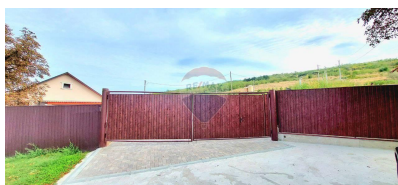

Teren de vânzare

350.000 EUR

Descriere

<https://www.remax.md/teren/65838> Oportunitate Unică: Teren Agricol de 2 ha cu Infrastructură Completă in satul Roșcani rn.Strășeni!! Vă prezint spre vânzare un teren agricol de 2 hectare, ideal pentru diverse activități agricole și proiecte de dezvoltare. ### Avantaje deosebite: - Fântână arteziană adâncimea de 180m: Acces constant la apă proaspătă, perfect pentru irigații eficiente. -Cisterne de acumulare a apei - Transformator electric propriu de 380kW: Energie disponibilă în orice moment pentru nevoile dvs. operaționale, fără grija infrastructurii electrice. - Supraveghere video 24h - Două sere italiene complet funcționale - Viță de vie - Cireși - Drum Sfaltat - Teritoriul ingradit - Locație accesibilă și potențial de investiție pe termen lung. Acest teren reprezintă baza ideală pentru un start agricol modern sau o extindere a afacerii existente. Nu ratați această ocazie rară de a deține un teren complet utilat! Contactați-mă acum pentru mai multe detalii! <https://www.remax.md/teren/65838>