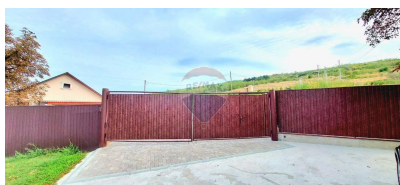

Teren de vânzare

400.000 EUR

Descriere

Oportunitate Unică: Teren Agricol de 2 ha cu Infrastructură Completă in satul Roșcani rn.Strășeni!! Vă prezint spre vânzare un teren agricol de 2 hectare, ideal pentru diverse activități agricole și proiecte de dezvoltare. ### Avantaje deosebite: - Fântână arteziană adâncimea de 180m: Acces constant la apă proaspătă, perfect pentru irigații eficiente. -Cisterne de acumulare a apei - Transformator electric propriu de 380kW: Energie disponibilă în orice moment pentru nevoile dvs. operaționale, fără grija infrastructurii electrice. - Supraveghere video 24h - Două sere italiene complet funcționale - Viță de vie - Cireși - Drum Sfaltat - Teritoriul ingradit - Locație accesibilă și potențial de investiție pe termen lung. Acest teren reprezintă baza ideală pentru un start agricol modern sau o extindere a afacerii existente. Nu ratați această ocazie rară de a deține un teren complet utilat! Contactați-mă acum pentru mai multe detalii!