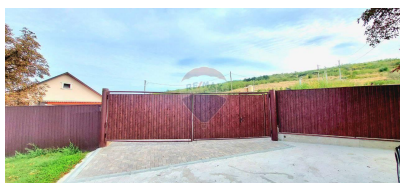

## Descriere

<https://www.remax.md/teren/65838> Oportunitate Unică: Teren Agricol de 2 ha cu Infrastructură Completă in satul Roșcani rn.Strășeni!! Vă prezint spre vânzare un teren agricol de 2 hectare, ideal pentru diverse activități agricole și proiecte de dezvoltare. ### Avantaje deosebite: - Fântână arteziană adâncimea de 180m: Acces constant la apă proaspătă, perfect pentru irigații eficiente. -Cisterne de acumulare a apei - Transformator electric propriu de 380kW: Energie disponibilă în orice moment pentru nevoile dvs. operaționale, fără grija infrastructurii electrice. - Supraveghere video 24h - Două sere italiene complet funcționale - Viță de vie - Cireși - Drum Sfaltat - Teritoriul ingradit - Locație accesibilă și potențial de investiție pe termen lung. Acest teren reprezintă baza ideală pentru un start agricol modern sau o extindere a afacerii existente. Nu ratați această ocazie rară de a deține un teren complet utilat! Contactați-mă acum pentru mai multe detalii! <https://www.remax.md/teren/65838>