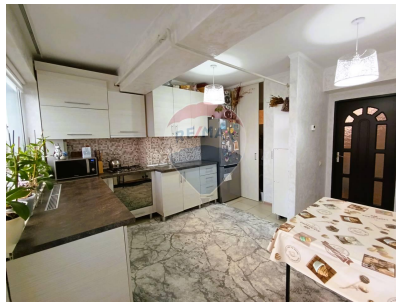

Apartament cu 1 camere de vânzare

43.900 EUR

Descriere

Apartament Complet Mobilat și Utilat cu 1 Cameră în Stăuceni – Modern, Confortabil și Ideal pentru Tineri! Adresă: Str. Unirii 20/2, Stăuceni Suprafață Cadastrală: 44,1 m² Etaj: 17 din 17 Preț: 43.900 € Descriere: Oferim spre vânzare un apartament modern cu 1 cameră, complet mobilat și utilat, situat într-un complex locativ din Stăuceni. Această locuință este perfectă pentru cupluri sau tineri care caută confort și accesibilitate. Loc de parcare subteran! Compartimentare: - Dormitor spațios și luminos - Bucătărie complet utilată - Grup sanitar - Hol - Debara Facilități și Avantaje: - Încălzire autonomă - Geamuri termopan - * Aparat de aer condiționat - Ușă blindată pentru siguranța ta - Teren de joacă pentru copii - Sistem de supraveghere video Locație: Apartamentul este amplasat în apropiere de școli, grădinițe, supermarketuri și alte facilități urbane. Acces facil la transportul public, asigurând conexiuni rapide către toate zonele orașului. Posibilități de Finanțare: Oferim posibilitatea achiziționării prin ipotecă, cu un avans de 20-30% sau prin programul Prima Casă Plus. Consultanță gratuită pentru obținerea celei mai avantajoase soluții de finanțare. Contact: Pentru mai multe informații și