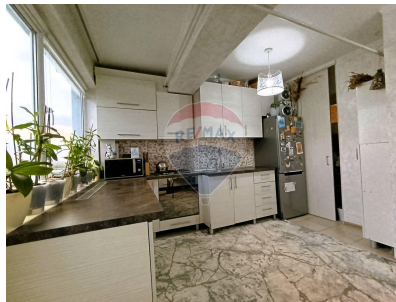

Apartament cu 1 camere de vânzare

43.900 EUR

Descriere

Apartament Complet Mobilat și Utilat cu 1 Cameră în Stăuceni – Modern, Confortabil și Ideal pentru Tineri! Adresă: Str. Unirii 20/2, Stăuceni Suprafață Cadastrală: 44,1 m² Etaj: 17 din 17 Preț: 43.900 € Descriere: Oferim spre vânzare un apartament modern cu 1 cameră, complet mobilat și utilat, situat într-un complex locativ din Stăuceni. Această locuință este perfectă pentru cupluri sau tineri care caută confort și accesibilitate. Loc de parcare subteran! Compartimentare: - Dormitor spațios și luminos - Bucătărie complet utilată - Grup sanitar - Hol - Debara Facilități și Avantaje: - Încălzire autonomă - Geamuri termopan - * Aparat de aer condiționat - Ușă blindată pentru siguranța ta - Teren de joacă pentru copii - Sistem de supraveghere video Locație: Apartamentul este amplasat în apropiere de școli, grădinițe, supermarketuri și alte facilități urbane. Acces facil la transportul public, asigurând conexiuni rapide către toate zonele orașului. Posibilități de Finanțare: Oferim posibilitatea achiziționării prin ipotecă, cu un avans de 20-30% sau prin programul Prima Casă Plus. Consultanță gratuită pentru obținerea celei mai avantajoase soluții de finanțare. Contact: Pentru mai multe informații și