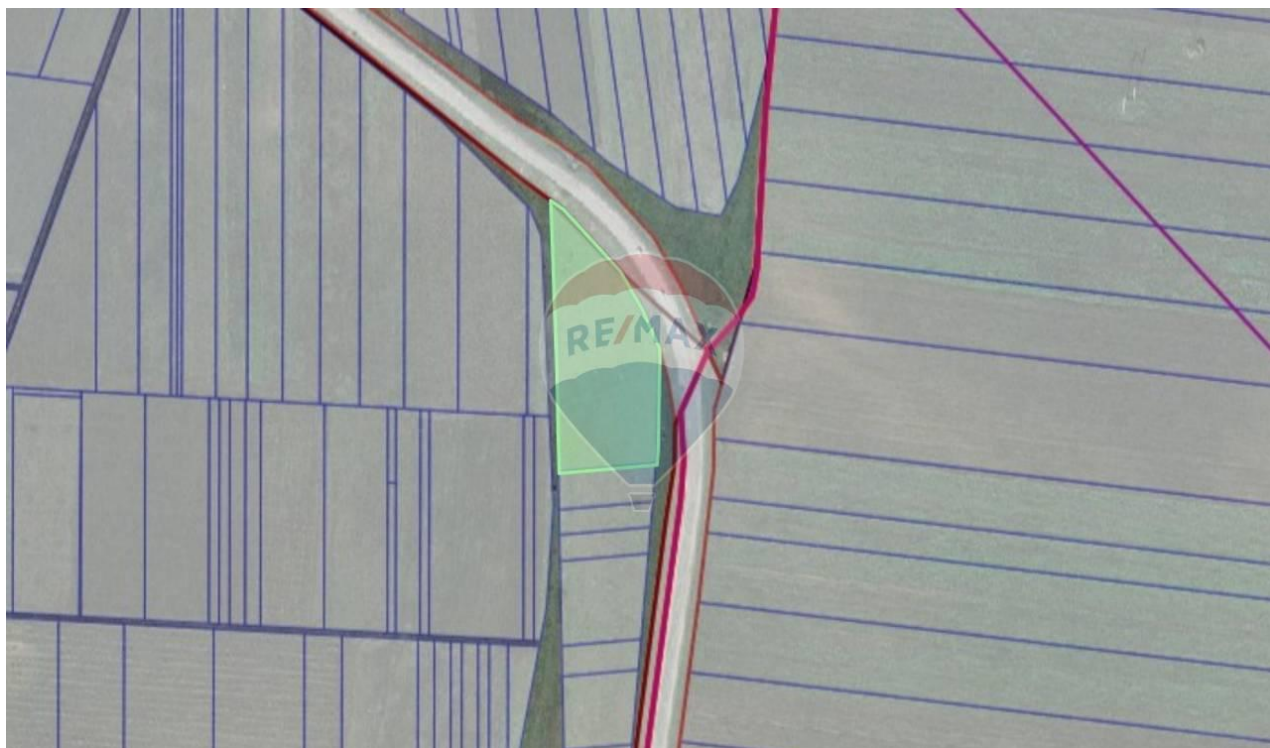

Teren de vânzare

47.000 EUR

Descriere

Teren agricol prima linie

Detalii

Regiune: Ialoveni
Sector: Periferie

Localitate: Mileștii Mici
Suprafață totală (ari): 73.0

Consultant Imobiliar