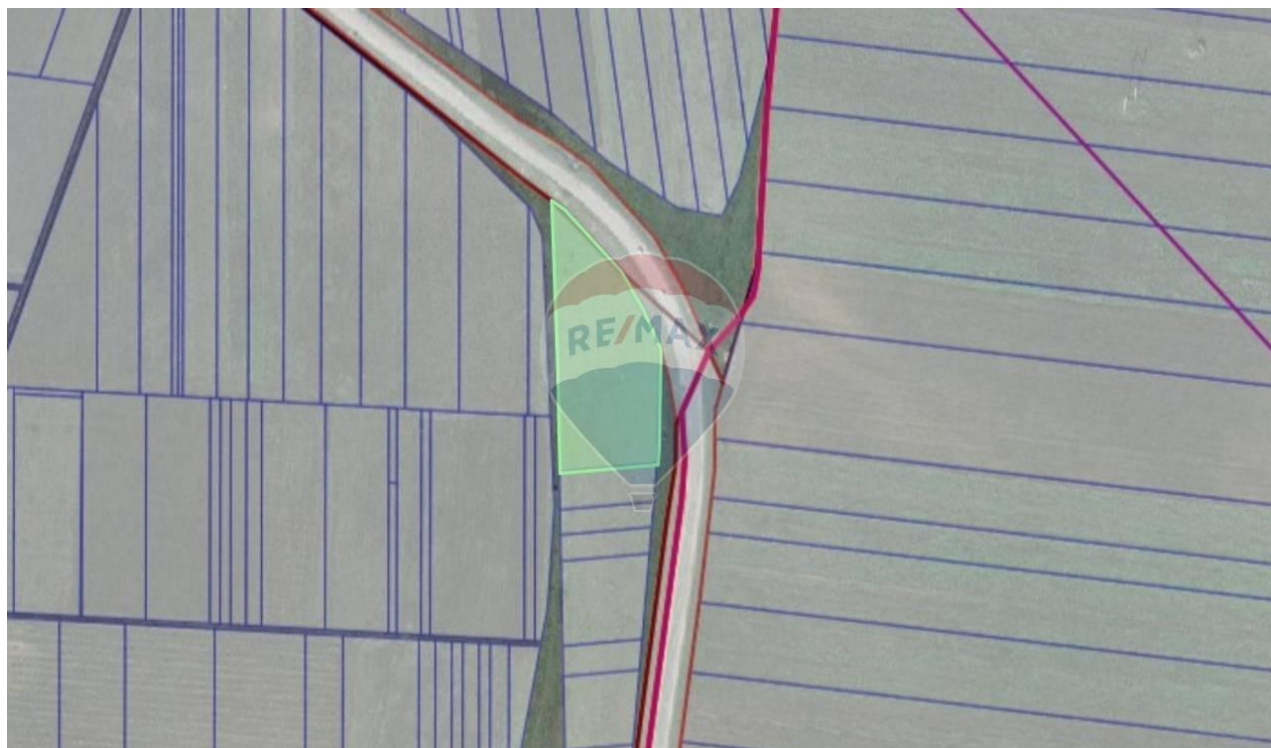

### Descriere

---

Teren agricol prima linie

### Detalii

---

Regiune: Ialoveni  
Sector: Periferie

Localitate: Mileștii Mici  
Suprafață totală (ari): 73.0