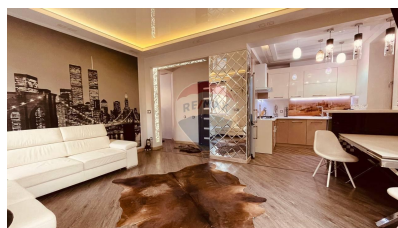

Apartment cu 2 camere de închiriat

900 EUR

Descriere

Se dă în chirie apartament cu 2 camere , pe str. Stefan cel Mare, Centru. Suprafața totală: 55 mp. Compartimentare: 1 dormitor, living comasat cu bucătărie, bloc sanitar. Caracteristici: - Mobilier exclusivist; - Design individual; - Reparație euro; - Încălzire autonomă; - Loc de parcare ; - Dodat cu tehnică de uz casnic.