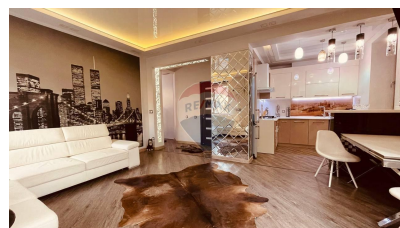

Apartment cu 2 camere de închiriat

900 EUR

Descriere

Se dă în chirie apartament cu 2 camere , pe str. Stefan cel Mare, Centru. Suprafața totală: 55 mp. Compartimentare: 1 dormitor, living comasat cu bucătărie, bloc sanitar. Caracteristici: - Mobilier exclusivist; - Design individual; - Reparație euro; - Încălzire autonomă; - Loc de parcare ; - Dodat cu tehnică de uz casnic.