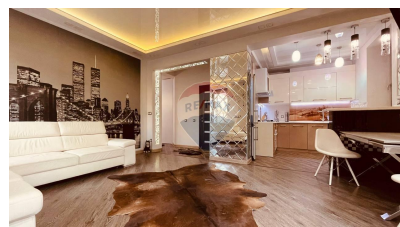

Apartment cu 2 camere de închiriat

900 EUR

Descriere

Se dă în chirie apartament cu 2 camere , pe str. Stefan cel Mare, Centru. Suprafața totală: 55 mp. Compartimentare: 1 dormitor, living comasat cu bucătărie, bloc sanitar. Caracteristici: - Mobilier exclusivist; - Design individual; - Reparație euro; - Încălzire autonomă; - Loc de parcare ; - Dodat cu tehnică de uz casnic.