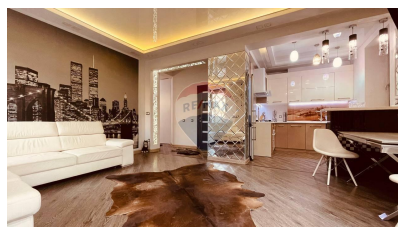

Apartment cu 2 camere de închiriat

900 EUR

Descriere

Se dă în chirie apartament cu 2 camere , pe str. Stefan cel Mare, Centru. Suprafața totală: 55 mp. Compartimentare: 1 dormitor, living comasat cu bucătărie, bloc sanitar. Caracteristici: - Mobilier exclusivist; - Design individual; - Reparație euro; - Încălzire autonomă; - Loc de parcare ; - Dodat cu tehnică de uz casnic.