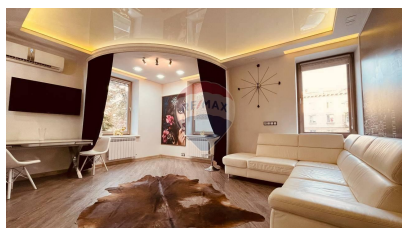

Apartment cu 2 camere de închiriat

900 EUR

Descriere

Se dă în chirie apartament cu 2 camere , pe str. Stefan cel Mare, Centru. Suprafața totală: 55 mp. Compartimentare: 1 dormitor, living comasat cu bucătărie, bloc sanitar. Caracteristici: - Mobilier exclusivist; - Design individual; - Reparație euro; - Încălzire autonomă; - Loc de parcare ; - Dodat cu tehnică de uz casnic.