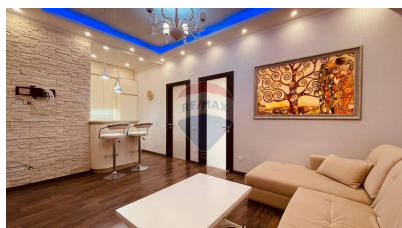

### Descriere

Spre chirie apartament amplasat în sectorul Botanica pe bd. Decebal. Imobilul cuprinde suprafața de 70 mp și este poziționat la etajul 3 din 12. Compartimentare: 2 dormitoare, bucătărie comasata cu living, bloc sanitar, antreu. Caracteristici: - Reparație euro; - Mobilat și dotat cu tehnică; - Încălzire autonomă; - Ușă blindată. Acces facil la transport public în orice direcție a orașului.