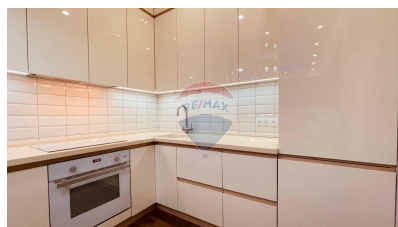

### Descriere

Spre chirie apartament amplasat în sectorul Botanica pe bd. Decebal. Imobilul cuprinde suprafața de 70 mp și este poziționat la etajul 3 din 12. Compartimentare: 2 dormitoare, bucătărie comasata cu living, bloc sanitar, antreu. Caracteristici: - Reparație euro; - Mobilat și dotat cu tehnică; - Încălzire autonomă; - Ușă blindată. Acces facil la transport public în orice direcție a orașului.