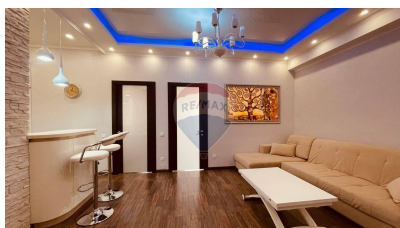

### Descriere

Spre chirie apartament amplasat în sectorul Botanica pe bd. Decebal. Imobilul cuprinde suprafața de 70 mp și este poziționat la etajul 3 din 12. Compartimentare: 2 dormitoare, bucătărie comasata cu living, bloc sanitar, antreu. Caracteristici: - Reparație euro; - Mobilat și dotat cu tehnică; - Încălzire autonomă; - Ușă blindată. Acces facil la transport public în orice direcție a orașului.