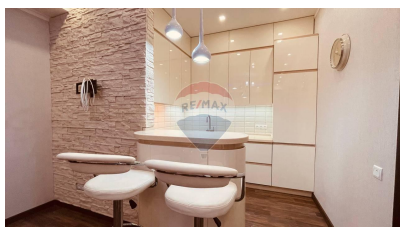

### Descriere

Spre chirie apartament amplasat în sectorul Botanica pe bd. Decebal. Imobilul cuprinde suprafața de 70 mp și este poziționat la etajul 3 din 12. Compartimentare: 2 dormitoare, bucătărie comasata cu living, bloc sanitar, antreu. Caracteristici: - Reparație euro; - Mobilat și dotat cu tehnică; - Încălzire autonomă; - Ușă blindată. Acces facil la transport public în orice direcție a orașului.