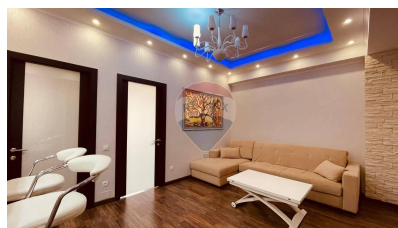

### Descriere

Spre chirie apartament amplasat în sectorul Botanica pe bd. Decebal. Imobilul cuprinde suprafața de 70 mp și este poziționat la etajul 3 din 12. Compartimentare: 2 dormitoare, bucătărie comasata cu living, bloc sanitar, antreu. Caracteristici: - Reparație euro; - Mobilat și dotat cu tehnică; - Încălzire autonomă; - Ușă blindată. Acces facil la transport public în orice direcție a orașului.