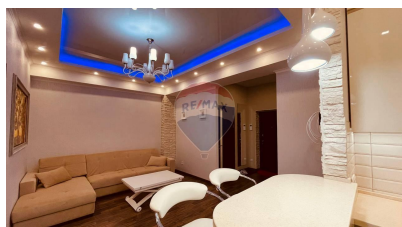

### Descriere

Spre chirie apartament amplasat în sectorul Botanica pe bd. Decebal. Imobilul cuprinde suprafața de 70 mp și este poziționat la etajul 3 din 12. Compartimentare: 2 dormitoare, bucătărie comasata cu living, bloc sanitar, antreu. Caracteristici: - Reparație euro; - Mobilat și dotat cu tehnică; - Încălzire autonomă; - Ușă blindată. Acces facil la transport public în orice direcție a orașului.