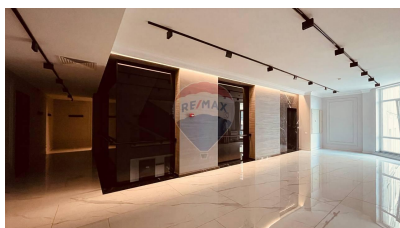

Spațiu comercial de vânzare

235.000 EUR

Descriere

Se oferă spre vânzare spațiu comercial, amplasat în sect. Centru, str. Mihai Eminescu. Suprafața este de 105 mp. Compartimentare: open space, bloc sanitar, balcon. Perfect pentru oficiu sau orice alt tip de activitate. * Geamuri panoramice; * Toate comunicațiile; * Prima linie; * Parcare deschisă. În apropiere: parc, market, spital, grădiniță, magazine, instituții de învățământ, oficii, farmacie, bancă, etc. Acces facil la transportul public în orice direcție.