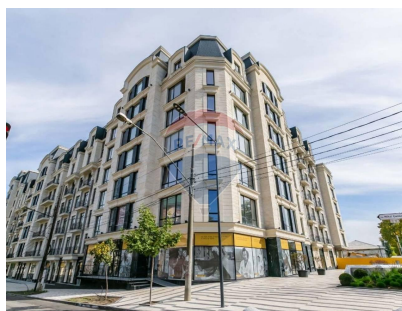

Spațiu comercial de vânzare

235.000 EUR

Descriere

Se oferă spre vânzare spațiu comercial, amplasat în sect. Centru, str. Mihai Eminescu. Suprafața este de 105 mp. Compartimentare: open space, bloc sanitar, balcon. Perfect pentru oficiu sau orice alt tip de activitate. * Geamuri panoramice; * Toate comunicațiile; * Prima linie; * Parcare deschisă. În apropiere: parc, market, spital, grădiniță, magazine, instituții de învățământ, oficii, farmacie, bancă, etc. Acces facil la transportul public în orice direcție.