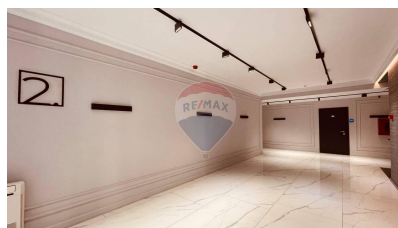

Spațiu comercial de vânzare

235.000 EUR

Descriere

Se oferă spre vânzare spațiu comercial, amplasat în sect. Centru, str. Mihai Eminescu. Suprafața este de 105 mp. Compartimentare: open space, bloc sanitar, balcon. Perfect pentru oficiu sau orice alt tip de activitate. * Geamuri panoramice; * Toate comunicațiile; * Prima linie; * Parcare deschisă. În apropiere: parc, market, spital, grădiniță, magazine, instituții de învățământ, oficii, farmacie, bancă, etc. Acces facil la transportul public în orice direcție.