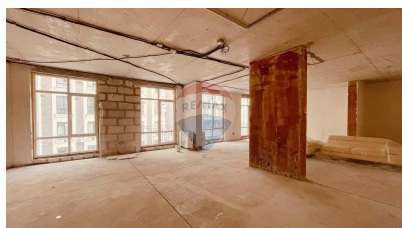

Spațiu comercial de vânzare

235.000 EUR

Descriere

Se oferă spre vânzare spațiu comercial, amplasat în sect. Centru, str. Mihai Eminescu. Suprafața este de 105 mp. Compartimentare: open space, bloc sanitar, balcon. Perfect pentru oficiu sau orice alt tip de activitate. * Geamuri panoramice; * Toate comunicațiile; * Prima linie; * Parcare deschisă. În apropiere: parc, market, spital, grădiniță, magazine, instituții de învățământ, oficii, farmacie, bancă, etc. Acces facil la transportul public în orice direcție.