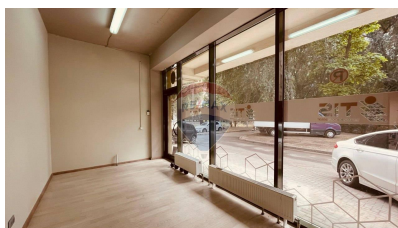

Spațiu comercial de închiriat

1.450 EUR

Descriere

Oferim spre chirie Spațiu Comercial cu suprafața de 120 mp, amplasat la parter. Spațiul euroreparat ,divizat în 3 cabinete este perfect pentru Oficii, Salon de frumusețe, Salon de masaj. Este conectat la toate utilitățile Super ofertă la super preț de 12 euro/mp (TVA inclus)