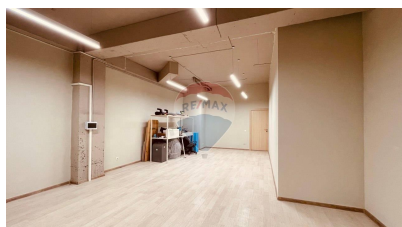

Spațiu comercial de vânzare

1.450 EUR

Descriere

Oferim spre chirie Spațiu Comercial cu suprafața de 120 mp, amplasat la parter. Spațiul euroreparat ,divizat în 3 cabinete este perfect pentru Oficii, Salon de frumusețe, Salon de masaj. Este conectat la toate utilitățile Super ofertă la super preț de 12 euro/mp (TVA inclus)