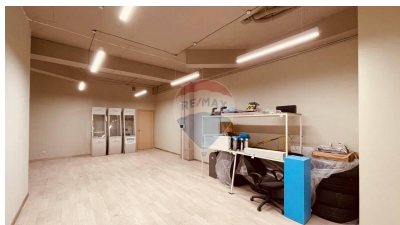

### Descriere

Oferim spre chirie Spațiu Comercial cu suprafața de 120 mp, amplasat la parter. Spațiul euroreparat ,divizat în 3 cabinete este perfect pentru Oficii, Salon de frumusețe, Salon de masaj. Este conectat la toate utilitățile Super ofertă la super preț de 12 euro/mp ( TVA inclus)