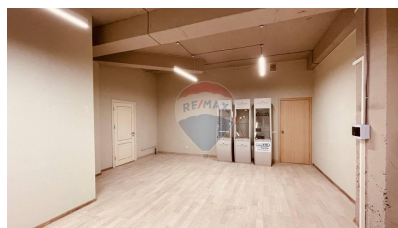

### Descriere

Oferim spre chirie Spațiu Comercial cu suprafața de 120 mp, amplasat la parter. Spațiul euroreparat ,divizat în 3 cabinete este perfect pentru Oficii, Salon de frumusețe, Salon de masaj. Este conectat la toate utilitățile Super ofertă la super preț de 12 euro/mp ( TVA inclus)