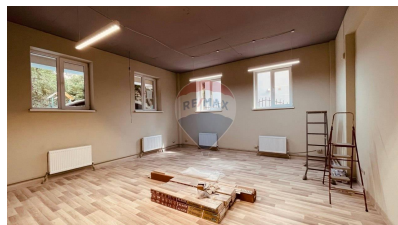

### Descriere

Oferim spre chirie Spațiu Comercial cu suprafața de 120 mp, amplasat la parter. Spațiul euroreparat ,divizat în 3 cabinete este perfect pentru Oficii, Salon de frumusețe, Salon de masaj. Este conectat la toate utilitățile Super ofertă la super preț de 12 euro/mp ( TVA inclus)