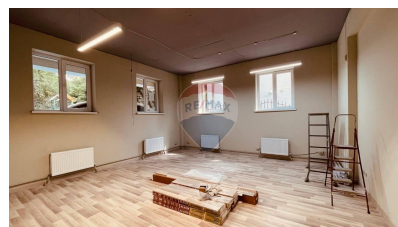

Spațiu comercial de vânzare

1.450 EUR

Descriere

Oferim spre chirie Spațiu Comercial cu suprafața de 120 mp, amplasat la parter. Spațiul euroreparat ,divizat în 3 cabinete este perfect pentru Oficii, Salon de frumusețe, Salon de masaj. Este conectat la toate utilitățile Super ofertă la super preț de 12 euro/mp (TVA inclus)