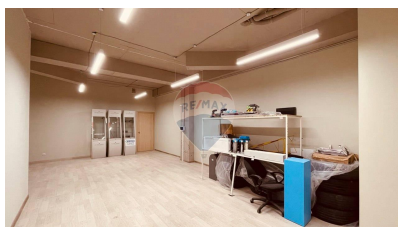

Spațiu comercial de închiriat

1.450 EUR

Descriere

Oferim spre chirie Spațiu Comercial cu suprafața de 120 mp, amplasat la parter. Spațiul euroreparat ,divizat în 3 cabinete este perfect pentru Oficii, Salon de frumusețe, Salon de masaj. Este conectat la toate utilitățile Super ofertă la super preț de 12 euro/mp (TVA inclus)