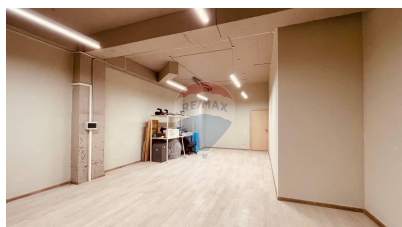

Spațiu comercial de închiriat

1.450 EUR

Descriere

Oferim spre chirie Spațiu Comercial cu suprafața de 120 mp, amplasat la parter. Spațiul euroreparat ,divizat în 3 cabinete este perfect pentru Oficii, Salon de frumusețe, Salon de masaj. Este conectat la toate utilitățile Super ofertă la super preț de 12 euro/mp (TVA inclus)