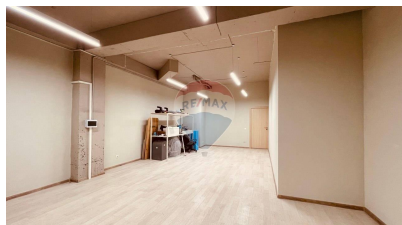

### Descriere

Oferim spre chirie Spațiu Comercial cu suprafața de 120 mp, amplasat la parter. Spațiul euroreparat ,divizat în 3 cabinete este perfect pentru Oficii, Salon de frumusețe, Salon de masaj. Este conectat la toate utilitățile Super ofertă la super preț de 12 euro/mp ( TVA inclus)