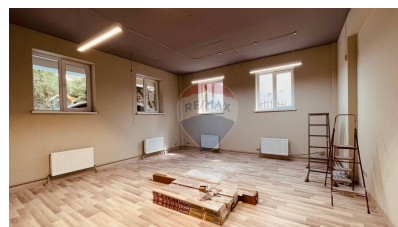

Spațiu comercial de închiriat

1.450 EUR

Descriere

Oferim spre chirie Spațiu Comercial cu suprafața de 120 mp, amplasat la parter. Spațiul euroreparat ,divizat în 3 cabinete este perfect pentru Oficii, Salon de frumusețe, Salon de masaj. Este conectat la toate utilitățile Super ofertă la super preț de 12 euro/mp (TVA inclus)