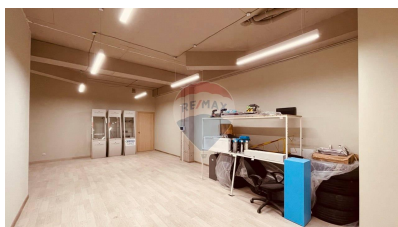

Spațiu comercial de vânzare

1.450 EUR

Descriere

Oferim spre chirie Spațiu Comercial cu suprafața de 120 mp, amplasat la parter. Spațiul euroreparat ,divizat în 3 cabinete este perfect pentru Oficii, Salon de frumusețe, Salon de masaj. Este conectat la toate utilitățile Super ofertă la super preț de 12 euro/mp (TVA inclus)