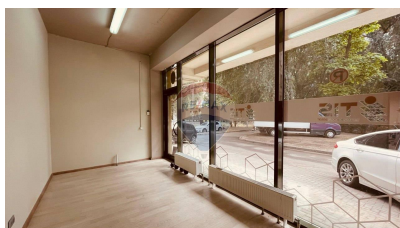

### Descriere

Oferim spre chirie Spațiu Comercial cu suprafața de 120 mp, amplasat la parter. Spațiul euroreparat ,divizat în 3 cabinete este perfect pentru Oficii, Salon de frumusețe, Salon de masaj. Este conectat la toate utilitățile Super ofertă la super preț de 12 euro/mp ( TVA inclus)