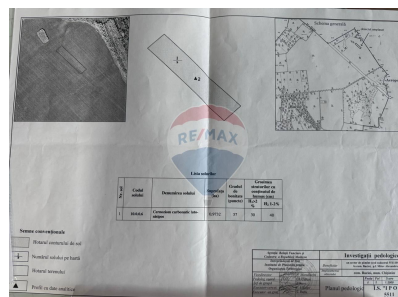

Teren de vânzare

520.000 EUR

Descriere

De vânzare teren cu suprafață 0.97 ha, Chișinău , com. Băcioi, bd. Dacia, în apropiere de Metro 2, ideal pentru diverse proiecte investiționale. Продается земля, 0.97 га, Кишинев, Бэчой, бульвар Дачия, рядом с Метро 2, идеально подходит для различных проектов.

Detalii

Regiune: mun. Chișinău
Sector: Periferie

Localitate: Bacioi
Suprafață totală (hectare): 0.97

Consultant Imobiliar

Andriana Codja

andriana.codja@remax.md
+373 79 000 246

RE/MAX Invest

Str. Ion Creangă 5/5, of. 53, MD-2069,
Chișinău, Republica Moldova
+373 76 016 017
invest.chisinau@remax.md