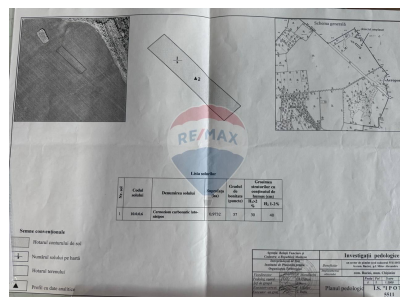

### Descriere

De vânzare teren cu suprafață 0.97 ha, Chișinău , com. Băcioi, bd. Dacia, în apropiere de Metro 2, ideal pentru diverse proiecte investiționale. Продается земля, 0.97 га, Кишинев, Бэчой, бульвар Дачия, рядом с Метро 2, идеально подходит для различных проектов.

### Detalii

Regiune: mun. Chișinău  
Sector: Periferie

Localitate: Bacioi  
Suprafață totală (hectare): 0.97