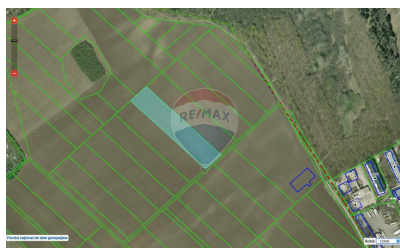

### Descriere

De vânzare teren cu suprafață 0.97 ha, Chișinău , com. Băcioi, bd. Dacia, în apropiere de Metro 2, ideal pentru diverse proiecte investiționale. Продается земля, 0.97 га, Кишинев, Бэчой, бульвар Дачия, рядом с Метро 2, идеально подходит для различных проектов.

### Detalii

Regiune: mun. Chișinău  
Sector: Periferie

Localitate: Bacioi  
Suprafață totală (hectare): 0.97