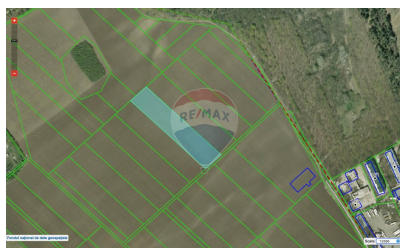

Teren de vânzare

520.000 EUR

Descriere

De vânzare teren cu suprafață 0.97 ha, Chișinău , com. Băcioi, bd. Dacia, în apropiere de Metro 2, ideal pentru diverse proiecte investiționale. Продается земля, 0.97 га, Кишинев, Бэчой, бульвар Дачия, рядом с Метро 2, идеально подходит для различных проектов.