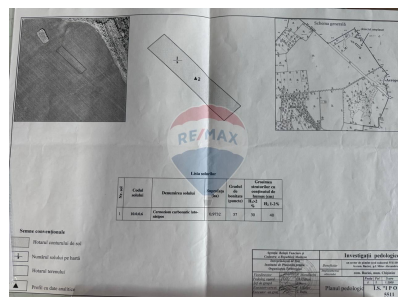

### Descriere

De vânzare teren cu suprafață 0.97 ha, Chișinău , com. Băcioi, bd. Dacia, în apropiere de Metro 2, ideal pentru diverse proiecte investiționale. Продается земля, 0.97 га, Кишинев, Бэчой, бульвар Дачия, рядом с Метро 2, идеально подходит для различных проектов.

### Detalii

Regiune: mun. Chișinău  
Sector: Periferie

Localitate: Bacioi  
Suprafață totală (hectare): 0.97