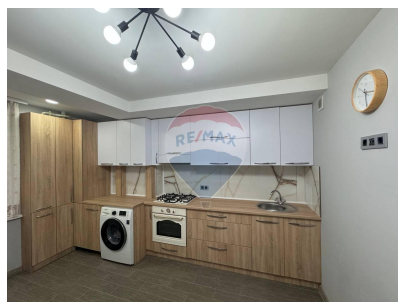

Apartment cu 1 camere de închiriat

420 EUR

Descriere

Ofer spre închiriere un apartament modern cu o cameră, situat într-un bloc nou dintr-o zonă atractivă a orașului. Locuința este complet mobilată și utilată, cu finisaje de calitate și electrocasnice noi. Bucătăria este bine echipată, iar zona de zi este luminoasă și confortabilă. Apartamentul dispune de o baie modernă și un balcon privat. Blocul este securizat, cu lift modern și, opțional, parcare subterană. Ideal pentru o persoană sau un cuplu care caută confort și stil într-un spațiu nou.