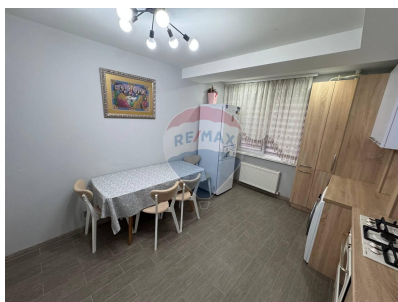

Apartment cu 1 camere de închiriat

420 EUR

Descriere

Ofer spre închiriere un apartament modern cu o cameră, situat într-un bloc nou dintr-o zonă atractivă a orașului. Locuința este complet mobilată și utilată, cu finisaje de calitate și electrocasnice noi. Bucătăria este bine echipată, iar zona de zi este luminoasă și confortabilă. Apartamentul dispune de o baie modernă și un balcon privat. Blocul este securizat, cu lift modern și, opțional, parcare subterană. Ideal pentru o persoană sau un cuplu care caută confort și stil într-un spațiu nou.