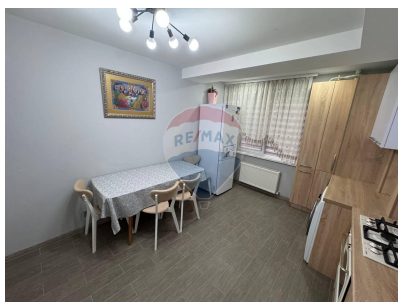

Apartment cu 1 camere de închiriat

450 EUR

Descriere

Ofer spre închiriere un apartament modern cu o cameră, situat într-un bloc nou dintr-o zonă atractivă a orașului. Locuința este complet mobilată și utilată, cu finisaje de calitate și electrocasnice noi. Bucătăria este bine echipată, iar zona de zi este luminoasă și confortabilă. Apartamentul dispune de o baie modernă și un balcon privat. Blocul este securizat, cu lift modern și, opțional, parcare subterană. Ideal pentru o persoană sau un cuplu care caută confort și stil într-un spațiu nou.