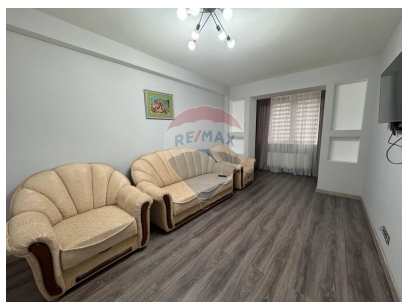

Apartment cu 1 camere de închiriat

450 EUR

Descriere

Ofer spre închiriere un apartament modern cu o cameră, situat într-un bloc nou dintr-o zonă atractivă a orașului. Locuința este complet mobilată și utilată, cu finisaje de calitate și electrocasnice noi. Bucătăria este bine echipată, iar zona de zi este luminoasă și confortabilă. Apartamentul dispune de o baie modernă și un balcon privat. Blocul este securizat, cu lift modern și, opțional, parcare subterană. Ideal pentru o persoană sau un cuplu care caută confort și stil într-un spațiu nou.