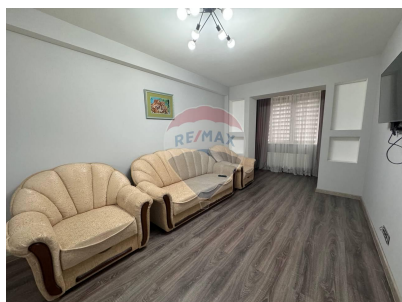

Apartment cu 1 camere de închiriat

420 EUR

Descriere

Ofer spre închiriere un apartament modern cu o cameră, situat într-un bloc nou dintr-o zonă atractivă a orașului. Locuința este complet mobilată și utilată, cu finisaje de calitate și electrocasnice noi. Bucătăria este bine echipată, iar zona de zi este luminoasă și confortabilă. Apartamentul dispune de o baie modernă și un balcon privat. Blocul este securizat, cu lift modern și, opțional, parcare subterană. Ideal pentru o persoană sau un cuplu care caută confort și stil într-un spațiu nou.