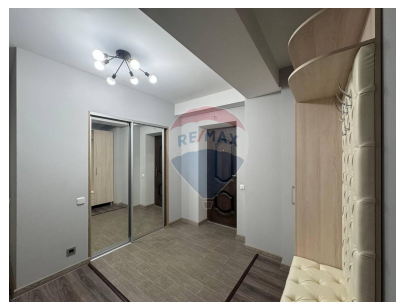

Apartment cu 1 camere de închiriat

450 EUR

Descriere

Ofer spre închiriere un apartament modern cu o cameră, situat într-un bloc nou dintr-o zonă atractivă a orașului. Locuința este complet mobilată și utilată, cu finisaje de calitate și electrocasnice noi. Bucătăria este bine echipată, iar zona de zi este luminoasă și confortabilă. Apartamentul dispune de o baie modernă și un balcon privat. Blocul este securizat, cu lift modern și, opțional, parcare subterană. Ideal pentru o persoană sau un cuplu care caută confort și stil într-un spațiu nou.