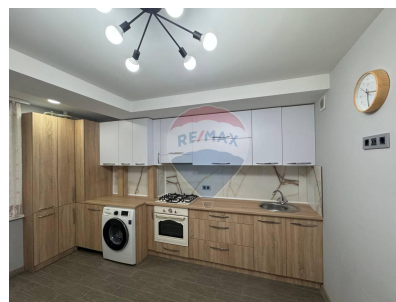

Apartment cu 1 camere de închiriat

450 EUR

Descriere

Ofer spre închiriere un apartament modern cu o cameră, situat într-un bloc nou dintr-o zonă atractivă a orașului. Locuința este complet mobilată și utilată, cu finisaje de calitate și electrocasnice noi. Bucătăria este bine echipată, iar zona de zi este luminoasă și confortabilă. Apartamentul dispune de o baie modernă și un balcon privat. Blocul este securizat, cu lift modern și, opțional, parcare subterană. Ideal pentru o persoană sau un cuplu care caută confort și stil într-un spațiu nou.