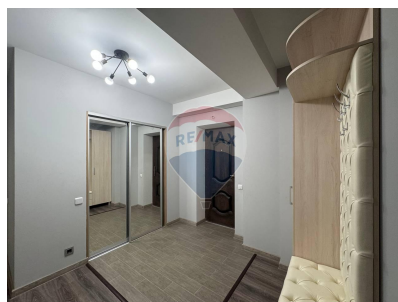

Apartment cu 1 camere de închiriat

420 EUR

Descriere

Ofer spre închiriere un apartament modern cu o cameră, situat într-un bloc nou dintr-o zonă atractivă a orașului. Locuința este complet mobilată și utilată, cu finisaje de calitate și electrocasnice noi. Bucătăria este bine echipată, iar zona de zi este luminoasă și confortabilă. Apartamentul dispune de o baie modernă și un balcon privat. Blocul este securizat, cu lift modern și, opțional, parcare subterană. Ideal pentru o persoană sau un cuplu care caută confort și stil într-un spațiu nou.