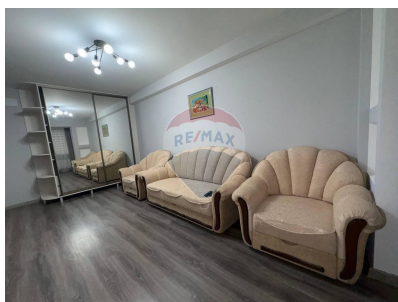

Apartment cu 1 camere de închiriat

450 EUR

Descriere

Ofer spre închiriere un apartament modern cu o cameră, situat într-un bloc nou dintr-o zonă atractivă a orașului. Locuința este complet mobilată și utilată, cu finisaje de calitate și electrocasnice noi. Bucătăria este bine echipată, iar zona de zi este luminoasă și confortabilă. Apartamentul dispune de o baie modernă și un balcon privat. Blocul este securizat, cu lift modern și, opțional, parcare subterană. Ideal pentru o persoană sau un cuplu care caută confort și stil într-un spațiu nou.