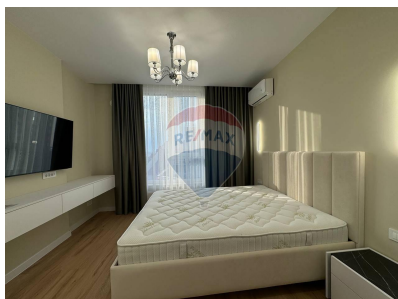

## Descriere

Spre chirie apartament cu doua dormitoare și living, in apropiere de Piața Marii Adunări Naționale, Guvernul Republicii Moldova, monumentul Ștefan cel Mare! Amplasat în inima Chisinaului în cel mai luxos club house de pe str. Petru Movila 23 Suprafața totală: 80 mp, compartimentat în 2 dormitoare, living spațios cu bucătărie, hol, 2 blocuri sanitare, garderobă. La parterul blocului găsiți spații comerciale elegante, inclusiv un coffe shop și un restaurant fine dining unde vă puteți bucura de experiențe gastronomice unice chiar sub propriul apartament. Caracteristicile blocului: - 3 apartamente pe etaj; - Lift Otis cu viteză sporită; - Lobby cu serviciu concierge 24/7; - Lobby, scările și toate spațiile comune placate cu marmură; - Parcare subterană. În imediata apropiere de: Președinție, Parlament, Piața Marii Adunări Naționale, Teatrul Național de Operă și Balet, Scuarul Catedralei, Aleea Clasicilor și Grădina Publică Ștefan cel Mare și Sfânt.