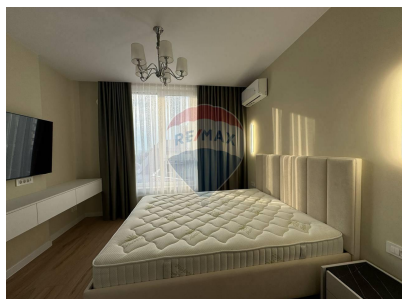

## Descriere

Spre chirie apartament cu doua dormitoare și living, in apropiere de Piața Marii Adunări Naționale, Guvernul Republicii Moldova, monumentul Ștefan cel Mare! Amplasat în inima Chisinaului în cel mai luxos club house de pe str. Petru Movila 23 Suprafața totală: 80 mp, compartimentat în 2 dormitoare, living spațios cu bucătărie, hol, 2 blocuri sanitare, garderobă. La parterul blocului găsiți spații comerciale elegante, inclusiv un coffe shop și un restaurant fine dining unde vă puteți bucura de experiențe gastronomice unice chiar sub propriul apartament. Caracteristicile blocului: - 3 apartamente pe etaj; - Lift Otis cu viteză sporită; - Lobby cu serviciu concierge 24/7; - Lobby, scările și toate spațiile comune placate cu marmură; - Parcare subterană. În imediata apropiere de: Președinție, Parlament, Piața Marii Adunări Naționale, Teatrul Național de Operă și Balet, Scuarul Catedralei, Aleea Clasicilor și Grădina Publică Ștefan cel Mare și Sfânt.