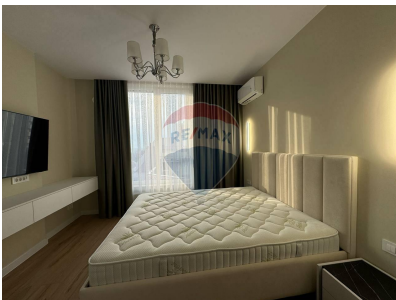

Apartament cu 2 camere de închiriat

1.800 EUR

Descriere

Spre chirie apartament cu doua dormitoare și living, in apropiere de Piața Marii Adunări Naționale, Guvernul Republicii Moldova, monumentul Ștefan cel Mare! Amplasat în inima Chisinaului în cel mai luxos club house de pe str. Petru Movila 23 Suprafața totală: 80 mp, compartimentat în 2 dormitoare, living spațios cu bucătărie, hol, 2 blocuri sanitare, garderobă. La parterul blocului găsiți spații comerciale elegante, inclusiv un coffe shop și un restaurant fine dining unde vă puteți bucura de experiențe gastronomice unice chiar sub propriul apartament. Caracteristicile blocului: - 3 apartamente pe etaj; - Lift Otis cu viteză sporită; - Lobby cu serviciu concierge 24/7; - Lobby, scările și toate spațiile comune placate cu marmură; - Parcare subterană. În imediata apropiere de: Președinție, Parlament, Piața Marii Adunări Naționale, Teatrul Național de Operă și Balet, Scuarul Catedralei, Aleea Clasicilor și Grădina Publică Ștefan cel Mare și Sfânt.