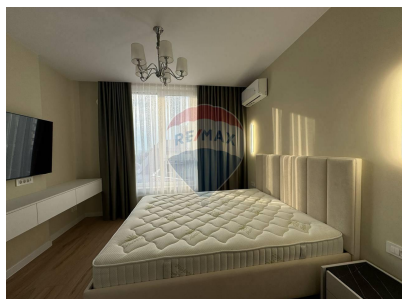

Apartament cu 2 camere de închiriat

1.800 EUR

Descriere

Spre chirie apartament cu doua dormitoare și living, in apropiere de Piața Marii Adunări Naționale, Guvernul Republicii Moldova, monumentul Ștefan cel Mare! Amplasat în inima Chisinaului în cel mai luxos club house de pe str. Petru Movila 23 Suprafața totală: 80 mp, compartimentat în 2 dormitoare, living spațios cu bucătărie, hol, 2 blocuri sanitare, garderobă. La parterul blocului găsiți spații comerciale elegante, inclusiv un coffe shop și un restaurant fine dining unde vă puteți bucura de experiențe gastronomice unice chiar sub propriul apartament. Caracteristicile blocului: - 3 apartamente pe etaj; - Lift Otis cu viteză sporită; - Lobby cu serviciu concierge 24/7; - Lobby, scările și toate spațiile comune placate cu marmură; - Parcare subterană. În imediata apropiere de: Președinție, Parlament, Piața Marii Adunări Naționale, Teatrul Național de Operă și Balet, Scuarul Catedralei, Aleea Clasicilor și Grădina Publică Ștefan cel Mare și Sfânt.