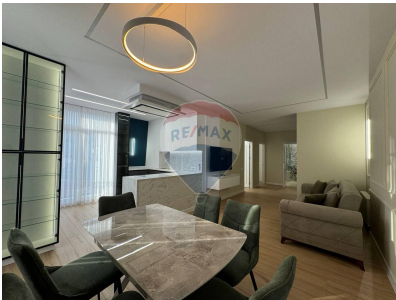

Apartament cu 2 camere de închiriat

1.800 EUR

Descriere

Spre chirie apartament cu doua dormitoare și living, in apropiere de Piața Marii Adunări Naționale, Guvernul Republicii Moldova, monumentul Ștefan cel Mare! Amplasat în inima Chisinaului în cel mai luxos club house de pe str. Petru Movila 23 Suprafața totală: 80 mp, compartimentat în 2 dormitoare, living spațios cu bucătărie, hol, 2 blocuri sanitare, garderobă. La parterul blocului găsiți spații comerciale elegante, inclusiv un coffe shop și un restaurant fine dining unde vă puteți bucura de experiențe gastronomice unice chiar sub propriul apartament. Caracteristicile blocului: - 3 apartamente pe etaj; - Lift Otis cu viteză sporită; - Lobby cu serviciu concierge 24/7; - Lobby, scările și toate spațiile comune placate cu marmură; - Parcare subterană. În imediata apropiere de: Președinție, Parlament, Piața Marii Adunări Naționale, Teatrul Național de Operă și Balet, Scuarul Catedralei, Aleea Clasicilor și Grădina Publică Ștefan cel Mare și Sfânt.