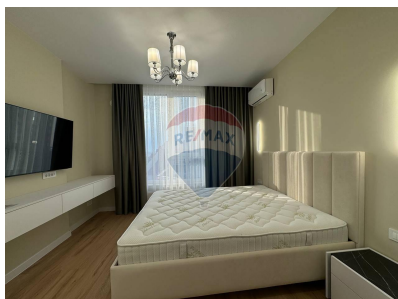

Apartament cu 2 camere de închiriat

1.800 EUR

Descriere

Spre chirie apartament cu doua dormitoare și living, in apropiere de Piața Marii Adunări Naționale, Guvernul Republicii Moldova, monumentul Ștefan cel Mare! Amplasat în inima Chisinaului în cel mai luxos club house de pe str. Petru Movila 23 Suprafața totală: 80 mp, compartimentat în 2 dormitoare, living spațios cu bucătărie, hol, 2 blocuri sanitare, garderobă. La parterul blocului găsiți spații comerciale elegante, inclusiv un coffe shop și un restaurant fine dining unde vă puteți bucura de experiențe gastronomice unice chiar sub propriul apartament. Caracteristicile blocului: - 3 apartamente pe etaj; - Lift Otis cu viteză sporită; - Lobby cu serviciu concierge 24/7; - Lobby, scările și toate spațiile comune placate cu marmură; - Parcare subterană. În imediata apropiere de: Președinție, Parlament, Piața Marii Adunări Naționale, Teatrul Național de Operă și Balet, Scuarul Catedralei, Aleea Clasicilor și Grădina Publică Ștefan cel Mare și Sfânt.

Detalii

Regiune: mun. Chișinău

Sector: Centru

Suprafață totală (): 80.0

Băi: 1

Deținător cheie: Cheia la noi

Localitate: Chișinău

Etaj: 6 din 11