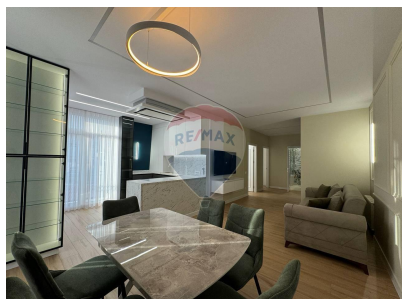

## Descriere

Spre chirie apartament cu doua dormitoare și living, in apropiere de Piața Marii Adunări Naționale, Guvernul Republicii Moldova, monumentul Ștefan cel Mare! Amplasat în inima Chisinaului în cel mai luxos club house de pe str. Petru Movila 23 Suprafața totală: 80 mp, compartimentat în 2 dormitoare, living spațios cu bucătărie, hol, 2 blocuri sanitare, garderobă. La parterul blocului găsiți spații comerciale elegante, inclusiv un coffe shop și un restaurant fine dining unde vă puteți bucura de experiențe gastronomice unice chiar sub propriul apartament. Caracteristicile blocului: - 3 apartamente pe etaj; - Lift Otis cu viteză sporită; - Lobby cu serviciu concierge 24/7; - Lobby, scările și toate spațiile comune placate cu marmură; - Parcare subterană. În imediata apropiere de: Președinție, Parlament, Piața Marii Adunări Naționale, Teatrul Național de Operă și Balet, Scuarul Catedralei, Aleea Clasicilor și Grădina Publică Ștefan cel Mare și Sfânt.