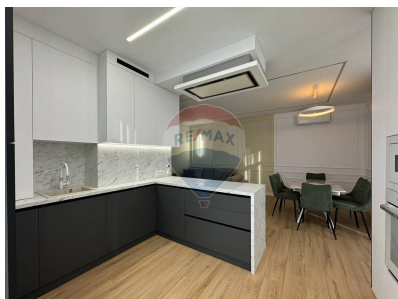

Apartament cu 2 camere de închiriat

1.800 EUR

Descriere

Spre chirie apartament cu doua dormitoare și living, in apropiere de Piața Marii Adunări Naționale, Guvernul Republicii Moldova, monumentul Ștefan cel Mare! Amplasat în inima Chisinaului în cel mai luxos club house de pe str. Petru Movila 23 Suprafața totală: 80 mp, compartimentat în 2 dormitoare, living spațios cu bucătărie, hol, 2 blocuri sanitare, garderobă. La parterul blocului găsiți spații comerciale elegante, inclusiv un coffe shop și un restaurant fine dining unde vă puteți bucura de experiențe gastronomice unice chiar sub propriul apartament. Caracteristicile blocului: - 3 apartamente pe etaj; - Lift Otis cu viteză sporită; - Lobby cu serviciu concierge 24/7; - Lobby, scările și toate spațiile comune placate cu marmură; - Parcare subterană. În imediata apropiere de: Președinție, Parlament, Piața Marii Adunări Naționale, Teatrul Național de Operă și Balet, Scuarul Catedralei, Aleea Clasicilor și Grădina Publică Ștefan cel Mare și Sfânt.