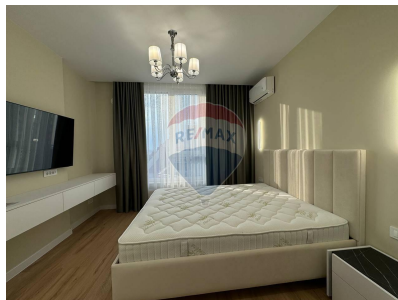

Apartament cu 2 camere de închiriat

1.800 EUR

Descriere

Spre chirie apartament cu doua dormitoare și living, in apropiere de Piața Marii Adunări Naționale, Guvernul Republicii Moldova, monumentul Ștefan cel Mare! Amplasat în inima Chisinaului în cel mai luxos club house de pe str. Petru Movila 23 Suprafața totală: 80 mp, compartimentat în 2 dormitoare, living spațios cu bucătărie, hol, 2 blocuri sanitare, garderobă. La parterul blocului găsiți spații comerciale elegante, inclusiv un coffe shop și un restaurant fine dining unde vă puteți bucura de experiențe gastronomice unice chiar sub propriul apartament. Caracteristicile blocului: - 3 apartamente pe etaj; - Lift Otis cu viteză sporită; - Lobby cu serviciu concierge 24/7; - Lobby, scările și toate spațiile comune placate cu marmură; - Parcare subterană. În imediata apropiere de: Președinție, Parlament, Piața Marii Adunări Naționale, Teatrul Național de Operă și Balet, Scuarul Catedralei, Aleea Clasicilor și Grădina Publică Ștefan cel Mare și Sfânt.

Detalii

Regiune: mun. Chișinău

Sector: Centru

Suprafața totală (): 80.0

Băi: 1

Deținător cheie: Cheia la noi

Localitate: Chișinău

Etaj: 6 din 11