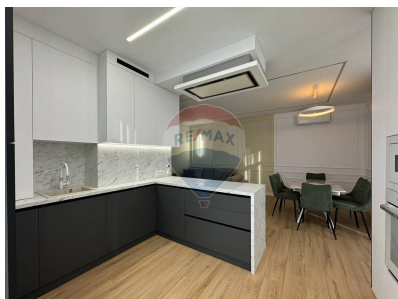

## Descriere

Spre chirie apartament cu doua dormitoare și living, in apropiere de Piața Marii Adunări Naționale, Guvernul Republicii Moldova, monumentul Ștefan cel Mare! Amplasat în inima Chisinaului în cel mai luxos club house de pe str. Petru Movila 23 Suprafața totală: 80 mp, compartimentat în 2 dormitoare, living spațios cu bucătărie, hol, 2 blocuri sanitare, garderobă. La parterul blocului găsiți spații comerciale elegante, inclusiv un coffe shop și un restaurant fine dining unde vă puteți bucura de experiențe gastronomice unice chiar sub propriul apartament. Caracteristicile blocului: - 3 apartamente pe etaj; - Lift Otis cu viteză sporită; - Lobby cu serviciu concierge 24/7; - Lobby, scările și toate spațiile comune placate cu marmură; - Parcare subterană. În imediata apropiere de: Președinție, Parlament, Piața Marii Adunări Naționale, Teatrul Național de Operă și Balet, Scuarul Catedralei, Aleea Clasicilor și Grădina Publică Ștefan cel Mare și Sfânt.