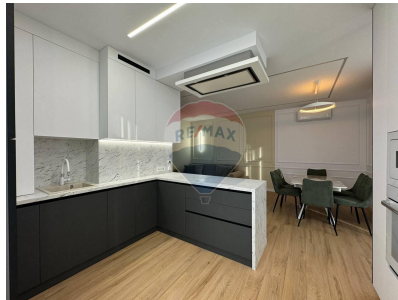

Apartament cu 2 camere de închiriat

1.800 EUR

Descriere

Spre chirie apartament cu doua dormitoare și living, in apropiere de Piața Marii Adunări Naționale, Guvernul Republicii Moldova, monumentul Ștefan cel Mare! Amplasat în inima Chisinaului în cel mai luxos club house de pe str. Petru Movila 23 Suprafața totală: 80 mp, compartimentat în 2 dormitoare, living spațios cu bucătărie, hol, 2 blocuri sanitare, garderobă. La parterul blocului găsiți spații comerciale elegante, inclusiv un coffe shop și un restaurant fine dining unde vă puteți bucura de experiențe gastronomice unice chiar sub propriul apartament. Caracteristicile blocului: - 3 apartamente pe etaj; - Lift Otis cu viteză sporită; - Lobby cu serviciu concierge 24/7; - Lobby, scările și toate spațiile comune placate cu marmură; - Parcare subterană. În imediata apropiere de: Președinție, Parlament, Piața Marii Adunări Naționale, Teatrul Național de Operă și Balet, Scuarul Catedralei, Aleea Clasicilor și Grădina Publică Ștefan cel Mare și Sfânt.