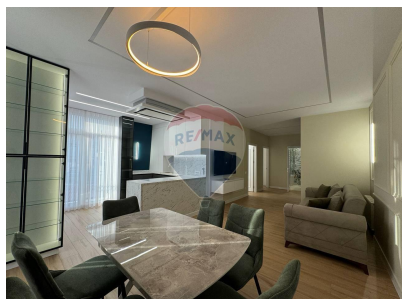

Apartament cu 2 camere de închiriat

1.800 EUR

Descriere

Spre chirie apartament cu doua dormitoare și living, in apropiere de Piața Marii Adunări Naționale, Guvernul Republicii Moldova, monumentul Ștefan cel Mare! Amplasat în inima Chisinaului în cel mai luxos club house de pe str. Petru Movila 23 Suprafața totală: 80 mp, compartimentat în 2 dormitoare, living spațios cu bucătărie, hol, 2 blocuri sanitare, garderobă. La parterul blocului găsiți spații comerciale elegante, inclusiv un coffe shop și un restaurant fine dining unde vă puteți bucura de experiențe gastronomice unice chiar sub propriul apartament. Caracteristicile blocului: - 3 apartamente pe etaj; - Lift Otis cu viteză sporită; - Lobby cu serviciu concierge 24/7; - Lobby, scările și toate spațiile comune placate cu marmură; - Parcare subterană. În imediata apropiere de: Președinție, Parlament, Piața Marii Adunări Naționale, Teatrul Național de Operă și Balet, Scuarul Catedralei, Aleea Clasicilor și Grădina Publică Ștefan cel Mare și Sfânt.