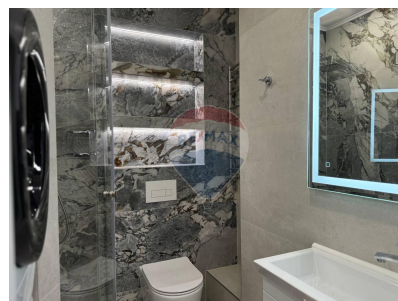

### Descriere

De închiriat apartament tip studio nou cu un design european. Facilități: - mobilat; - dotat cu tehnică de uz casnic; - reparație de calitate; - geamuri panoramice; - mașină de spălat rufe; - bine iluminat. Facilitățile blocului: - bloc nou; - interfon; - supraveghere video 24/24; - loc de parcare; - teren de joacă pentru copii; - ultra centru.