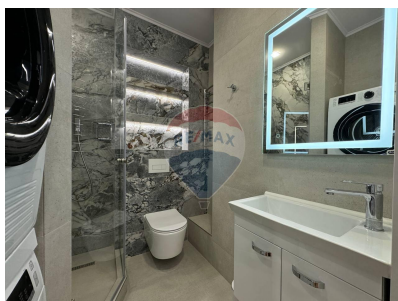

### Descriere

De închiriat apartament tip studio nou cu un design european. Facilități: - mobilat; - dotat cu tehnică de uz casnic; - reparație de calitate; - geamuri panoramice; - mașină de spălat rufe; - bine iluminat. Facilitățile blocului: - bloc nou; - interfon; - supraveghere video 24/24; - loc de parcare; - teren de joacă pentru copii; - ultra centru.