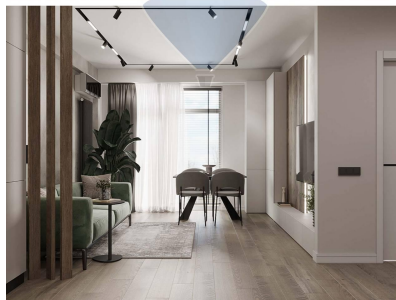

## Descriere

Complexul rezidențial OASIS, amplasat în sectorul Râșcani, str. Bogdan Voievod 1. Apartament nou cu terasa și privire spre apusul soarelui și răsărit. Dotat cu toată tehnica necesară. Caracteristici: - euroreparație; - încălzire autonomă; - mobilă + tehnică de uz casnic; - servicii de concierge 24/24; - sistem de video supraveghere și monitorizare 24/24; - teren de joacă inovativ; - curte de tip închis; - parcare subterană în două nivele. În incinta complexului este disponibil: un Centru de dezvoltare pentru copii Star Kids, un Centru SPA, o piscină, sală de fitness și de forță de la Aquaterra Wellness, este un restaurant, o farmacie: Farmacia Familiei, o curățătorie pentru haine și este un serviciu de curățenie a