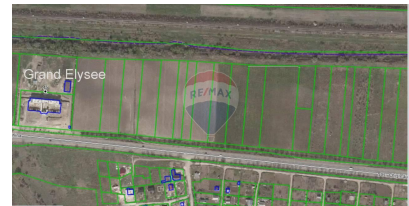

Teren de vânzare

144.000 EUR

Descriere

Se vinde teren agricol, PRIMA LINIE, amplasat în com. Sângera, traseul Chișinău-Tiraspol lângă restaurantul Grand Elysee. La o distanță de: - 15 km de Chișinău - 5 km de Aeroportul Internațional Chișinău Suprafața totală: 80 ari cu ieșire directă la traseu. Caracteristici: - terenul este drept; - în apropiere sunt comunicațiile; - aproape de traseu; - drum asfaltat.

Detalii

Regiune: mun. Chișinău
Sector: Periferie

Localitate: Sângera
Suprafață totală (ari): 80.0

Facilități

Utilități teren

Branșare la curent
Branșare la apă
Branșare la canalizare
Branșare la gaz
Utilități în zonă
Sistem de irigații

Gradul de amenajare al străzilor

Asfaltate
Iluminat stradal

Facilități clădire și proximități

Centru comercial în proximitate

Stație de bus

Amplasarea terenului

Amplasat în afara localității
Alături de un bazin acvatic
Alături de pădure