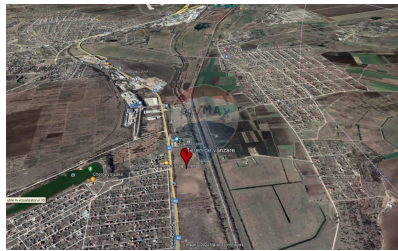

Teren de vânzare

144.000 EUR

Descriere

Se vinde teren agricol, PRIMA LINIE, amplasat în com. Sângera, traseul Chișinău-Tiraspol lângă restaurantul Grand Elysee. La o distanță de: - 15 km de Chișinău - 5 km de Aeroportul Internațional Chișinău Suprafața totală: 80 ari cu ieșire directă la traseu. Caracteristici: - terenul este drept; - în apropiere sunt comunicațiile; - aproape de traseu; - drum asfaltat.

Detalii

Regiune: mun. Chișinău
Sector: Periferie

Localitate: Sângera
Suprafață totală (ari): 80.0

Facilități

Utilități teren

Branșare la curent
Branșare la apă
Branșare la canalizare
Branșare la gaz
Utilități în zonă
Sistem de irigații

Gradul de amenajare al străzilor

Asfaltate
Iluminat stradal

Facilități clădire și proximități

Centru comercial în proximitate

Stație de bus

Amplasarea terenului

Amplasat în afara localității
Alături de un bazin acvatic
Alături de pădure