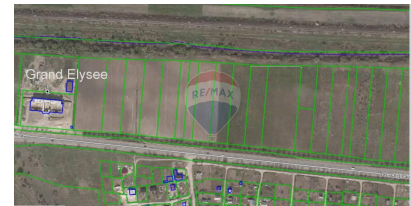

Teren de vânzare

144.000 EUR

Descriere

Se vinde teren agricol, PRIMA LINIE, amplasat în com. Sângera, traseul Chișinău-Tiraspol lângă restaurantul Grand Elysee. La o distanță de: - 15 km de Chișinău - 5 km de Aeroportul Internațional Chișinău Suprafața totală: 80 ari cu ieșire directă la traseu. Caracteristici: - terenul este drept; - în apropiere sunt comunicațiile; - aproape de traseu; - drum asfaltat.

Detalii

Regiune: mun. Chișinău
Sector: Periferie

Localitate: Sângera
Suprafață totală (ari): 80.0

Facilități

Utilități teren

Branșare la curent
Branșare la apă
Branșare la canalizare
Branșare la gaz
Utilități în zonă
Sistem de irigații

Gradul de amenajare al străzilor

Asfaltate
Iluminat stradal

Facilități clădire și proximități

Centru comercial în proximitate

Stație de bus

Amplasarea terenului

Amplasat în afara localității
Alături de un bazin acvatic
Alături de pădure