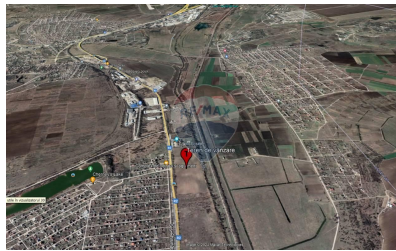

Teren de vânzare

144.000 EUR

Descriere

Se vinde teren agricol, PRIMA LINIE, amplasat în com. Sângera, traseul Chișinău-Tiraspol lângă restaurantul Grand Elysee. La o distanță de: - 15 km de Chișinău - 5 km de Aeroportul Internațional Chișinău Suprafața totală: 80 ari cu ieșire directă la traseu. Caracteristici: - terenul este drept; - în apropiere sunt comunicațiile; - aproape de traseu; - drum asfaltat.

Detalii

Regiune: mun. Chișinău
Sector: Periferie

Localitate: Sângera
Suprafață totală (ari): 80.0

Facilități

Utilități teren

Branșare la curent
Branșare la apă
Branșare la canalizare
Branșare la gaz
Utilități în zonă
Sistem de irigații

Gradul de amenajare al străzilor

Asfaltate
Iluminat stradal

Facilități clădire și proximități

Centru comercial în proximitate

Stație de bus

Amplasarea terenului

Amplasat în afara localității
Alături de un bazin acvatic
Alături de pădure