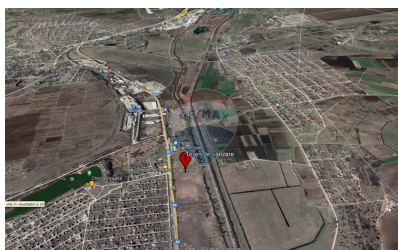

Teren de vânzare

144.000 EUR

Descriere

Se vinde teren agricol, PRIMA LINIE, amplasat în com. Sângera, traseul Chișinău-Tiraspol lângă restaurantul Grand Elysee. La o distanță de: - 15 km de Chișinău - 5 km de Aeroportul Internațional Chișinău Suprafața totală: 80 ari cu ieșire directă la traseu. Caracteristici: - terenul este drept; - în apropiere sunt comunicațiile; - aproape de traseu; - drum asfaltat.

Detalii

Regiune: mun. Chișinău
Sector: Periferie

Localitate: Sângera
Suprafață totală (ari): 80.0

Facilități

Utilități teren

Branșare la curent
Branșare la apă
Branșare la canalizare
Branșare la gaz
Utilități în zonă
Sistem de irigații

Gradul de amenajare al străzilor

Asfaltate
Iluminat stradal

Facilități clădire și proximități

Centru comercial în proximitate

Stație de bus

Amplasarea terenului

Amplasat în afara localității
Alături de un bazin acvatic
Alături de pădure