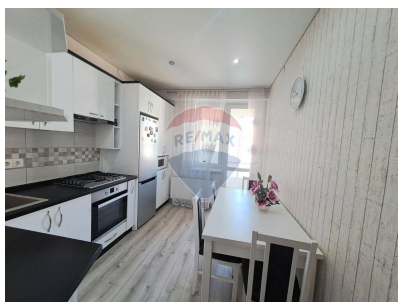

Apartament cu 2 camere de vânzare

119.500 EUR

Descriere

Descoperă această proprietate minunată în inima sec. Buiucani!!! Apartament în bloc nou cu 2 camere separate amenajate frumos. Bucătăria este complet mobilată și utilată cu tot necesarul pentru un trai liniștit. Antreul oferă spațiu generos de primire și acces la celelalte încăperi a apartamentului. Balconul, locul ideal pentru relaxare. Locația este una extrem de convenabilă situată la doar 5 min de parcul Valea Morilor. Transport public, grădinițe, acces imediat la farmacii și marketuri se întâlnesc chiar la ieșirea din bloc. Curtea generoasă și amenajată cu locuri de joacă moderne oferă comoditate, siguranță atât pentru copii cât și părinți. Pentru alte detalii și prezentări vă aștept cu drag la nr indicat în anunț !!!!