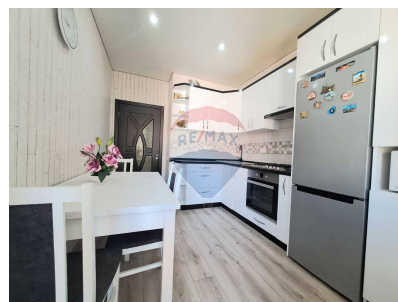

Apartament cu 2 camere de vânzare

119.500 EUR

Descriere

Descoperă această proprietate minunată în inima sec. Buiucani!!! Apartament în bloc nou cu 2 camere separate amenajate frumos. Bucătăria este complet mobilată și utilată cu tot necesarul pentru un trai liniștit. Antreul oferă spațiu generos de primire și acces la celelalte încăperi a apartamentului. Balconul, locul ideal pentru relaxare. Locația este una extrem de convenabilă situată la doar 5 min de parcul Valea Morilor. Transport public, grădinițe, acces imediat la farmacii și marketuri se întâlnesc chiar la ieșirea din bloc. Curtea generoasă și amenajată cu locuri de joacă moderne oferă comoditate, siguranță atât pentru copii cât și părinți. Pentru alte detalii și prezentări vă aștept cu drag la nr indicat în anunț !!!!