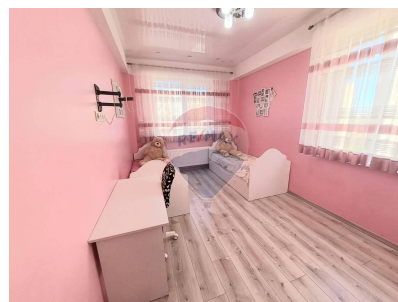

Apartament cu 2 camere de vânzare

119.500 EUR

Descriere

Descoperă această proprietate minunată în inima sec. Buiucani!!! Apartament în bloc nou cu 2 camere separate amenajate frumos. Bucătăria este complet mobilată și utilată cu tot necesarul pentru un trai liniștit. Antreul oferă spațiu generos de primire și acces la celelalte încăperi a apartamentului. Balconul, locul ideal pentru relaxare. Locația este una extrem de convenabilă situată la doar 5 min de parcul Valea Morilor. Transport public, grădinițe, acces imediat la farmacii și marketuri se întâlnesc chiar la ieșirea din bloc. Curtea generoasă și amenajată cu locuri de joacă moderne oferă comoditate, siguranță atât pentru copii cât și părinți. Pentru alte detalii și prezentări vă aștept cu drag la nr indicat în anunț !!!!