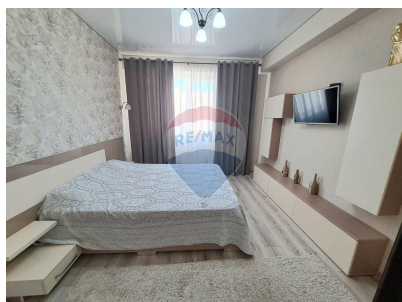

Apartament cu 2 camere de vânzare

119.500 EUR

Descriere

Descoperă această proprietate minunată în inima sec. Buiucani!!! Apartament în bloc nou cu 2 camere separate amenajate frumos. Bucătăria este complet mobilată și utilată cu tot necesarul pentru un trai liniștit. Antreul oferă spațiu generos de primire și acces la celelalte încăperi a apartamentului. Balconul, locul ideal pentru relaxare. Locația este una extrem de convenabilă situată la doar 5 min de parcul Valea Morilor. Transport public, grădinițe, acces imediat la farmacii și marketuri se întâlnesc chiar la ieșirea din bloc. Curtea generoasă și amenajată cu locuri de joacă moderne oferă comoditate, siguranță atât pentru copii cât și părinți. Pentru alte detalii și prezentări vă aștept cu drag la nr indicat în anunț !!!!

Detalii

Regiune: mun. Chișinău

Localitate: Chișinău

Sector: Buiucani

Etaj: 10 din 12

Suprafață totală (): 60.0

Camere: 2

Fond Locativ: Construcție nouă