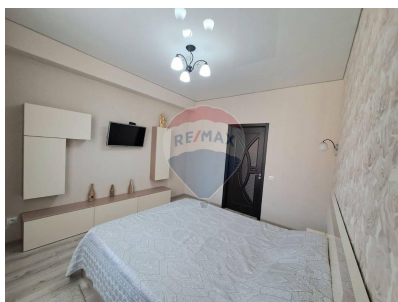

Apartament cu 2 camere de vânzare

119.500 EUR

Descriere

Descoperă această proprietate minunată în inima sec. Buiucani!!! Apartament în bloc nou cu 2 camere separate amenajate frumos. Bucătăria este complet mobilată și utilată cu tot necesarul pentru un trai liniștit. Antreul oferă spațiu generos de primire și acces la celelalte încăperi a apartamentului. Balconul, locul ideal pentru relaxare. Locația este una extrem de convenabilă situată la doar 5 min de parcul Valea Morilor. Transport public, grădinițe, acces imediat la farmacii și marketuri se întâlnesc chiar la ieșirea din bloc. Curtea generoasă și amenajată cu locuri de joacă moderne oferă comoditate, siguranță atât pentru copii cât și părinți. Pentru alte detalii și prezentări vă aștept cu drag la nr indicat în anunț !!!!