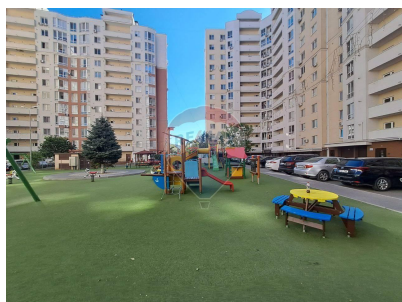

Apartament cu 2 camere de vânzare

119.500 EUR

Descriere

Descoperă această proprietate minunată în inima sec. Buiucani!!! Apartament în bloc nou cu 2 camere separate amenajate frumos. Bucătăria este complet mobilată și utilată cu tot necesarul pentru un trai liniștit. Antreul oferă spațiu generos de primire și acces la celelalte încăperi a apartamentului. Balconul, locul ideal pentru relaxare. Locația este una extrem de convenabilă situată la doar 5 min de parcul Valea Morilor. Transport public, grădinițe, acces imediat la farmacii și marketuri se întâlnesc chiar la ieșirea din bloc. Curtea generoasă și amenajată cu locuri de joacă moderne oferă comoditate, siguranță atât pentru copii cât și părinți. Pentru alte detalii și prezentări vă aștept cu drag la nr indicat în anunț !!!!