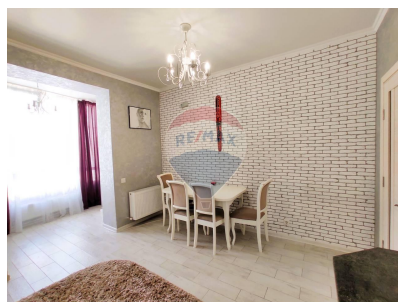

Apartment cu 2 camere de închiriat

750 EUR

Descriere

Chirie! Telecentru. Exclusiv. Bloc Nou. 2 camere. Priveliște Panoramică.
Euroreparație cu Mobilă și Tehnica! Amplasare: str. Sprîncenoaia 5F, sectorul
Centru. Suprafață Cadastrală: 74 m.p. Etaj: 7 din 8 Chirie: 750 €/lună
Descoperă acest apartament generos și modern, situat într-o zonă privilegiată
din oraș! Compartimentare: - 2 dormitoare separate - Bucătărie - Grup
sanitar - 2 balcoane - Hol Facilități moderne: - Euroreparație impecabilă -
Sistem de încălzire autonom - Geamuri termopane de înaltă calitate - Mobila
și Tehnica incluse - gata de mutare! - Parchet, ușă blindată și uși din lemn
pentru un aspect elegant - Teren de joacă pentru copii în apropierea blocului -
Curte privată și securizată pentru momente de relaxare În apropiere găsești: -
Liceu, grădiniță - Supermarketuri - Farmacii - Bănci - Stații de transport
public Pentru mai multe detalii și pentru a programa o vizionare, sunați la
numărul 0691 777 32 sau 0797 686 99.. Investește în confortul tău zilnic, locuind
într-un apartament de excepție!