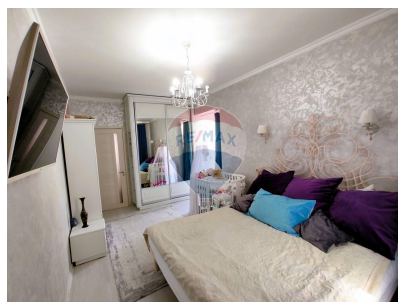

Apartment cu 2 camere de închiriat

750 EUR

Descriere

Chirie! Telecentru. Exclusiv. Bloc Nou. 2 camere. Priveliște Panoramică.
Euroreparație cu Mobilă și Tehnica! Amplasare: str. Sprîncenoaia 5F, sectorul
Centru. Suprafață Cadastrală: 74 m.p. Etaj: 7 din 8 Chirie: 750 €/lună
Descoperă acest apartament generos și modern, situat într-o zonă privilegiată
din oraș! Compartimentare: - 2 dormitoare separate - Bucătărie - Grup
sanitar - 2 balcoane - Hol Facilități moderne: - Euroreparație impecabilă -
Sistem de încălzire autonom - Geamuri termopane de înaltă calitate - Mobila
și Tehnica incluse - gata de mutare! - Parchet, ușă blindată și uși din lemn
pentru un aspect elegant - Teren de joacă pentru copii în apropierea blocului -
Curte privată și securizată pentru momente de relaxare În apropiere găsești: -
Liceu, grădiniță - Supermarketuri - Farmacii - Bănci - Stații de transport
public Pentru mai multe detalii și pentru a programa o vizionare, sunați la
numărul 0691 777 32 sau 0797 686 99.. Investește în confortul tău zilnic, locuind
într-un apartament de excepție!