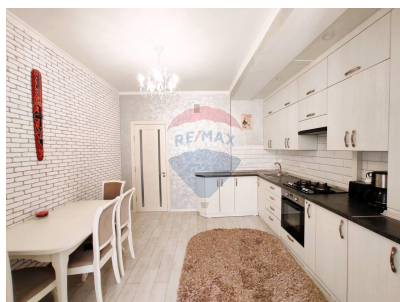

Apartment cu 2 camere de închiriat

750 EUR

Descriere

Chirie! Telecentru. Exclusiv. Bloc Nou. 2 camere. Priveliște Panoramică.
Euroreparație cu Mobilă și Tehnica! Amplasare: str. Sprîncenoaia 5F, sectorul
Centru. Suprafață Cadastrală: 74 m.p. Etaj: 7 din 8 Chirie: 750 €/lună
Descoperă acest apartament generos și modern, situat într-o zonă privilegiată
din oraș! Compartimentare: - 2 dormitoare separate - Bucătărie - Grup
sanitar - 2 balcoane - Hol Facilități moderne: - Euroreparație impecabilă -
Sistem de încălzire autonom - Geamuri termopane de înaltă calitate - Mobila
și Tehnica incluse - gata de mutare! - Parchet, ușă blindată și uși din lemn
pentru un aspect elegant - Teren de joacă pentru copii în apropierea blocului -
Curte privată și securizată pentru momente de relaxare În apropiere găsești: -
Liceu, grădiniță - Supermarketuri - Farmacii - Bănci - Stații de transport
public Pentru mai multe detalii și pentru a programa o vizionare, sunați la
numărul 0691 777 32 sau 0797 686 99.. Investește în confortul tău zilnic, locuind
într-un apartament de excepție!