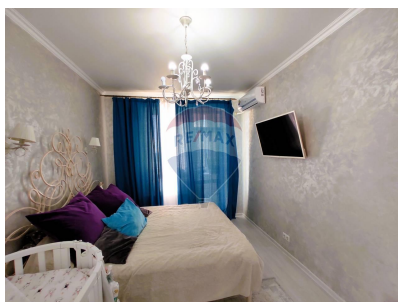

Apartment cu 2 camere de închiriat

750 EUR

Descriere

Chirie! Telecentru. Exclusiv. Bloc Nou. 2 camere. Priveliște Panoramică.
Euroreparație cu Mobilă și Tehnica! Amplasare: str. Sprîncenoaia 5F, sectorul
Centru. Suprafață Cadastrală: 74 m.p. Etaj: 7 din 8 Chirie: 750 €/lună
Descoperă acest apartament generos și modern, situat într-o zonă privilegiată
din oraș! Compartimentare: - 2 dormitoare separate - Bucătărie - Grup
sanitar - 2 balcoane - Hol Facilități moderne: - Euroreparație impecabilă -
Sistem de încălzire autonom - Geamuri termopane de înaltă calitate - Mobila
și Tehnica incluse - gata de mutare! - Parchet, ușă blindată și uși din lemn
pentru un aspect elegant - Teren de joacă pentru copii în apropierea blocului -
Curte privată și securizată pentru momente de relaxare În apropiere găsești: -
Liceu, grădiniță - Supermarketuri - Farmacii - Bănci - Stații de transport
public Pentru mai multe detalii și pentru a programa o vizionare, sunați la
numărul 0691 777 32 sau 0797 686 99.. Investește în confortul tău zilnic, locuind
într-un apartament de excepție!

Detalii

Regiune: mun. Chișinău
Sector: Telecentru
Suprafață totală (): 74.0
Băi: 1

Localitate: Chișinău
Etaj: 7 din 8
Camere: 2
Fond Locativ: Construcție nouă

Consultant Imobiliar

Dumitru Beregoi

dumitru.beregoi@remax.md
+373 69 177 732