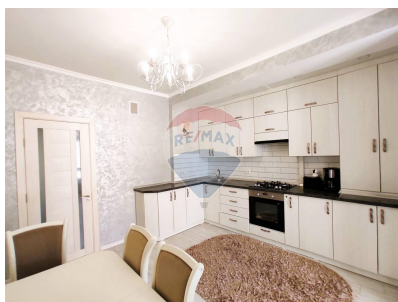

Apartment cu 2 camere de închiriat

750 EUR

Descriere

Chirie! Telecentru. Exclusiv. Bloc Nou. 2 camere. Priveliște Panoramică.
Euroreparație cu Mobilă și Tehnica! Amplasare: str. Sprîncenoaia 5F, sectorul
Centru. Suprafață Cadastrală: 74 m.p. Etaj: 7 din 8 Chirie: 750 €/lună
Descoperă acest apartament generos și modern, situat într-o zonă privilegiată
din oraș! Compartimentare: - 2 dormitoare separate - Bucătărie - Grup
sanitar - 2 balcoane - Hol Facilități moderne: - Euroreparație impecabilă -
Sistem de încălzire autonom - Geamuri termopane de înaltă calitate - Mobila
și Tehnica incluse - gata de mutare! - Parchet, ușă blindată și uși din lemn
pentru un aspect elegant - Teren de joacă pentru copii în apropierea blocului -
Curte privată și securizată pentru momente de relaxare În apropiere găsești: -
Liceu, grădiniță - Supermarketuri - Farmacii - Bănci - Stații de transport
public Pentru mai multe detalii și pentru a programa o vizionare, sunați la
numărul 0691 777 32 sau 0797 686 99.. Investește în confortul tău zilnic, locuind
într-un apartament de excepție!