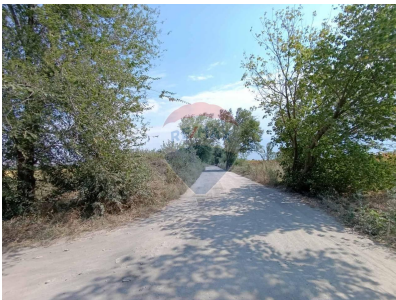

Teren de vânzare

32.000 EUR

Descriere

Teren pentru Construcții de Vânzare - 32 de ari lângă Chetrosu! Locație: raionul Anenii Noi, satul Chetrosu Suprafață Teren: 32 ari Tip Teren: pentru Construcții Disponibilitate: Imediat Preț: 32.000 € Descriere Proprietate: Vă oferim spre vânzare un teren pentru construcții cu o suprafață generoasă de 32 de ari, situat în localitatea Chetrosu, raionul Anenii Noi. Acest teren reprezintă o oportunitate excelentă pentru cei care doresc să construiască o casă într-un mediu liniștit sau să-l folosească în alte scopuri rezidențiale sau comerciale. Cu acces ușor la drum pietruit și comunicările ingineresti aproape, acest teren are potențialul de a deveni locul ideal pentru noua ta proprietate. Caracteristici Principale: - Suprafață teren: 32 ari - Acces drum: Pietruit - Utilități: Comunicările ingineresti în apropiere Pentru mai multe informații și pentru a programa o vizionare, vă rugăm să ne contactați la: 0691 777 32 sau 0797 686 99. Investește în viitorul tău și construiește aici casa la care ai visat!

Detalii

Regiune: Anenii Noi
Sector: Periferie

Localitate: Chetrosu
Suprafață totală (ari): 32.0

Facilități

Gradul de amenajare al străzilor

Pietruite

Amplasarea terenului

Amplasat în afara
localității