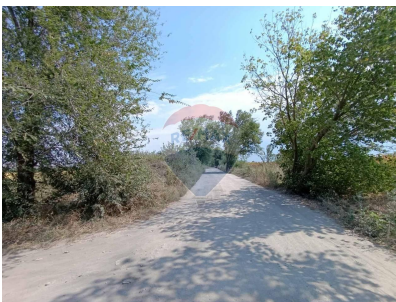

Teren de vânzare

32.000 EUR

Descriere

Teren pentru Construcții de Vânzare - 32 de ari lângă Chetrosu! Locație: raionul Anenii Noi, satul Chetrosu Suprafață Teren: 32 ari Tip Teren: pentru Construcții Disponibilitate: Imediat Preț: 32.000 € Descriere Proprietate: Vă oferim spre vânzare un teren pentru construcții cu o suprafață generoasă de 32 de ari, situat în localitatea Chetrosu, raionul Anenii Noi. Acest teren reprezintă o oportunitate excelentă pentru cei care doresc să construiască o casă într-un mediu liniștit sau să-l folosească în alte scopuri rezidențiale sau comerciale. Cu acces ușor la drum pietruit și comunicările ingineresti aproape, acest teren are potențialul de a deveni locul ideal pentru noua ta proprietate. Caracteristici Principale: - Suprafață teren: 32 ari - Acces drum: Pietruit - Utilități: Comunicările ingineresti în apropiere Pentru mai multe informații și pentru a programa o vizionare, vă rugăm să ne contactați la: 0691 777 32 sau 0797 686 99. Investește în viitorul tău și construiește aici casa la care ai visat!

Detalii

Regiune: Anenii Noi
Sector: Periferie

Localitate: Chetrosu
Suprafață totală (ari): 32.0

Facilități

Gradul de amenajare al străzilor

Pietruite

Amplasarea terenului

Amplasat în afara
localității