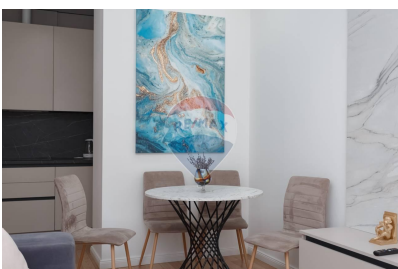

### Descriere

Se oferă spre închiriere apartament în sectorul Rîșcani, str. Spartacus, complexul Clock Tower. Suprafața apartamentului constituie 70 mp, iar compartimentarea este după cum urmează: - living comasat cu bucătăria, - 2 dormitoare, - antreu spațios, - cameră de baie. Apartamentul este situat într-un complex de tip club house Clock Tower, la etajul 4 din 6. Beneficii apartament: - ultrafinisat, - dispune de toată mobila și tehnica de uz casnic; - încălzire autonomă.