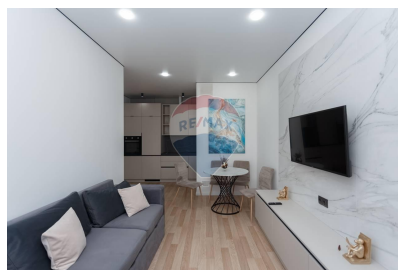

### Descriere

Se oferă spre închiriere apartament în sectorul Rîșcani, str. Spartacus, complexul Clock Tower. Suprafața apartamentului constituie 70 mp, iar compartimentarea este după cum urmează: - living comasat cu bucătăria, - 2 dormitoare, - antreu spațios, - cameră de baie. Apartamentul este situat într-un complex de tip club house Clock Tower, la etajul 4 din 6. Beneficii apartament: - ultrafinisat, - dispune de toată mobila și tehnica de uz casnic; - încălzire autonomă.