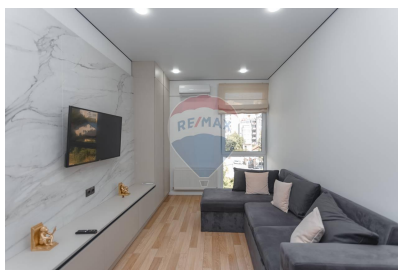

### Descriere

Se oferă spre închiriere apartament în sectorul Rîșcani, str. Spartacus, complexul Clock Tower. Suprafața apartamentului constituie 70 mp, iar compartimentarea este după cum urmează: - living comasat cu bucătăria, - 2 dormitoare, - antreu spațios, - cameră de baie. Apartamentul este situat într-un complex de tip club house Clock Tower, la etajul 4 din 6. Beneficii apartament: - ultrafinisat, - dispune de toată mobila și tehnica de uz casnic; - încălzire autonomă.