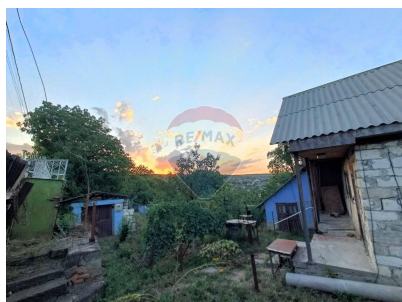

## Descriere

Teren de Construcție Unic în Comuna Trușeni – Locația Ideală Pentru Casa Visurilor Tale! Locație: Comuna Trușeni, la doar câțiva kilometri de Chișinău  
Adresă: str. 31 August 1989 nr. 31 Suprafață: 13,28 ari Preț: 29,900 €  
Descriere: Descoperiți oportunitatea perfectă de a construi casa visurilor dumneavoastră într-o zonă pitorească și liniștită din comuna Trușeni. Acest teren generos de 13,28 ari, situat într-un colț privilegiat, oferă o vedere panoramică splendidă spre apus. Pe teren se află o casă veche care poate fi restaurată, având o suprafață de 37,30 m<sup>2</sup>, și un beci de 12 m<sup>2</sup>. Lotul este îmbogățit cu pomi fructiferi și viță de vie, ideal pentru cei care iubesc natura. Fie că visați la o casă modernă sau tradițională, acest teren este locul perfect pentru a începe o nouă viață de familie. Caracteristici Principale: Suprafață generoasă: 13,28 ari pentru construcții (deschiderea la drum 49 m) Peisaj natural: Zona înconjurată de natură, perfectă pentru iubitorii de aer curat și liniște Vedere panoramică: Priveliști superbe asupra împrejurimilor Acces facil: Drum asfaltat, utilități disponibile în imediata apropiere (apă, gaz, canalizare, electricitate conectată) Facilități în apropiere: Școală (400 m până la Liceul nr. 1), magazine, transport