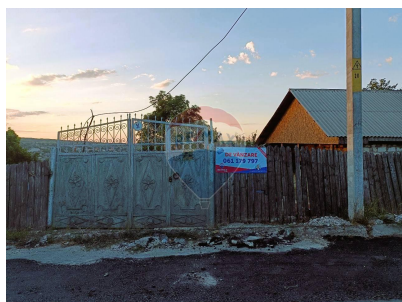

## Descriere

Teren de Construcție Unic în Comuna Trușeni – Locația Ideală Pentru Casa Visurilor Tale! Locație: Comuna Trușeni, la doar câțiva kilometri de Chișinău  
Adresă: str. 31 August 1989 nr. 31 Suprafață: 13,28 ari Preț: 29,900 €  
Descriere: Descoperiți oportunitatea perfectă de a construi casa visurilor dumneavoastră într-o zonă pitorească și liniștită din comuna Trușeni. Acest teren generos de 13,28 ari, situat într-un colț privilegiat, oferă o vedere panoramică splendidă spre apus. Pe teren se află o casă veche care poate fi restaurată, având o suprafață de 37,30 m<sup>2</sup>, și un beci de 12 m<sup>2</sup>. Lotul este îmbogățit cu pomi fructiferi și viță de vie, ideal pentru cei care iubesc natura. Fie că visați la o casă modernă sau tradițională, acest teren este locul perfect pentru a începe o nouă viață de familie. Caracteristici Principale: Suprafață generoasă: 13,28 ari pentru construcții (deschiderea la drum 49 m) Peisaj natural: Zona înconjurată de natură, perfectă pentru iubitorii de aer curat și liniște Vedere panoramică: Priveliști superbe asupra împrejurimilor Acces facil: Drum asfaltat, utilități disponibile în imediata apropiere (apă, gaz, canalizare, electricitate conectată) Facilități în apropiere: Școală (400 m până la Liceul nr. 1), magazine, transport