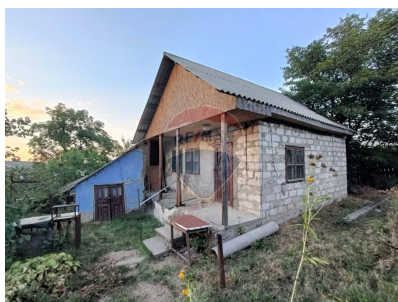

## Descriere

Teren de Construcție Unic în Comuna Trușeni – Locația Ideală Pentru Casa Visurilor Tale! Locație: Comuna Trușeni, la doar câțiva kilometri de Chișinău  
Adresă: str. 31 August 1989 nr. 31 Suprafață: 13,28 ari Preț: 29,900 €  
Descriere: Descoperiți oportunitatea perfectă de a construi casa visurilor dumneavoastră într-o zonă pitorească și liniștită din comuna Trușeni. Acest teren generos de 13,28 ari, situat într-un colț privilegiat, oferă o vedere panoramică splendidă spre apus. Pe teren se află o casă veche care poate fi restaurată, având o suprafață de 37,30 m<sup>2</sup>, și un beci de 12 m<sup>2</sup>. Lotul este îmbogățit cu pomi fructiferi și viță de vie, ideal pentru cei care iubesc natura. Fie că visați la o casă modernă sau tradițională, acest teren este locul perfect pentru a începe o nouă viață de familie. Caracteristici Principale: Suprafață generoasă: 13,28 ari pentru construcții (deschiderea la drum 49 m) Peisaj natural: Zona înconjurată de natură, perfectă pentru iubitorii de aer curat și liniște Vedere panoramică: Priveliști superbe asupra împrejurimilor Acces facil: Drum asfaltat, utilități disponibile în imediata apropiere (apă, gaz, canalizare, electricitate conectată) Facilități în apropiere: Școală (400 m până la Liceul nr. 1), magazine, transport