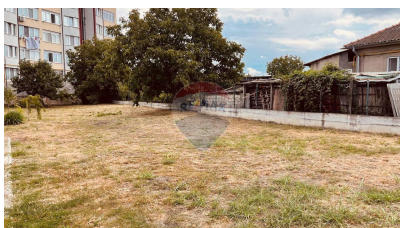

Teren de vânzare

32.000 EUR

Descriere

Teren pentru constructii Tohatin Centru 5.4 ari

Detalii

Regiune: mun. Chişinău
Sector: Centru

Localitate: Tohatin
Suprafață totală (ari): 5.4

Consultant Imobiliar