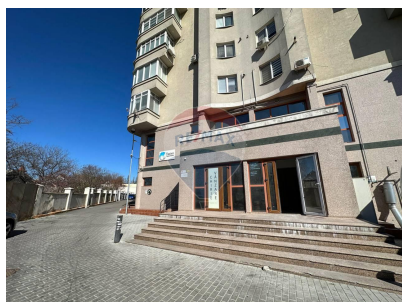

### Descriere

Spre vânzare spațiu nelocativ amplasat pe str. Lev Tolstoi 24/1, sector Centru. Suprafața toatala de 575 mp. Imobilul este la prima linie pe Viaduct cu vizibilitate. Acces camioane pentru descarcare marfa. Parcare proprie cât și o parcare imensă în imediată apropiere. Comunicații conectate. În preajmă: Hypermarket NR 1, Andys Pizza, Taxi Blues. Potrivit unei magazin, școală, activitati de birou ,clinica, call centru,etc.