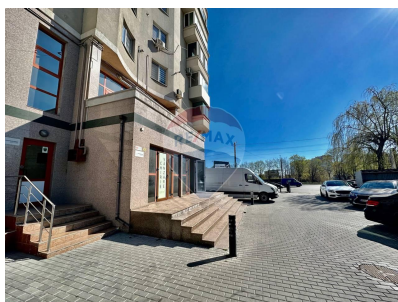

### Descriere

Spre vânzare spațiu nelocativ amplasat pe str. Lev Tolstoi 24/1, sector Centru. Suprafața toatala de 575 mp. Imobilul este la prima linie pe Viaduct cu vizibilitate. Acces camioane pentru descarcare marfa. Parcare proprie cât și o parcare imensă în imediată apropiere. Comunicații conectate. În preajmă: Hypermarket NR 1, Andys Pizza, Taxi Blues. Potrivit unei magazin, școală, activitati de birou ,clinica, call centru,etc.