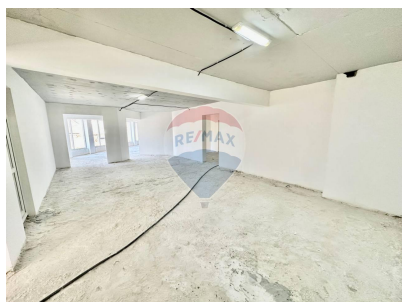

### Descriere

Spre vânzare spațiu nelocativ amplasat pe str. Lev Tolstoi 24/1, sector Centru. Suprafața toatala de 575 mp. Imobilul este la prima linie pe Viaduct cu vizibilitate. Acces camioane pentru descarcare marfa. Parcare proprie cât și o parcare imensă în imediată apropiere. Comunicații conectate. În preajmă: Hypermarket NR 1, Andys Pizza, Taxi Blues. Potrivit unei magazin, școală, activitati de birou ,clinica, call centru,etc.