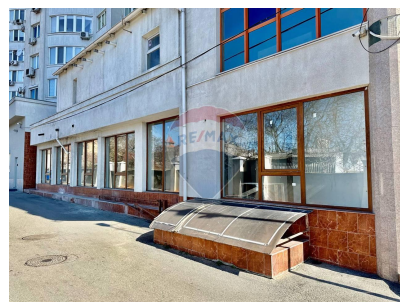

### Descriere

Spre vânzare spațiu nelocativ amplasat pe str. Lev Tolstoi 24/1, sector Centru. Suprafața toatala de 575 mp. Imobilul este la prima linie pe Viaduct cu vizibilitate. Acces camioane pentru descarcare marfa. Parcare proprie cât și o parcare imensă în imediată apropiere. Comunicații conectate. În preajmă: Hypermarket NR 1, Andys Pizza, Taxi Blues. Potrivit unei magazin, școală, activitati de birou ,clinica, call centru,etc.