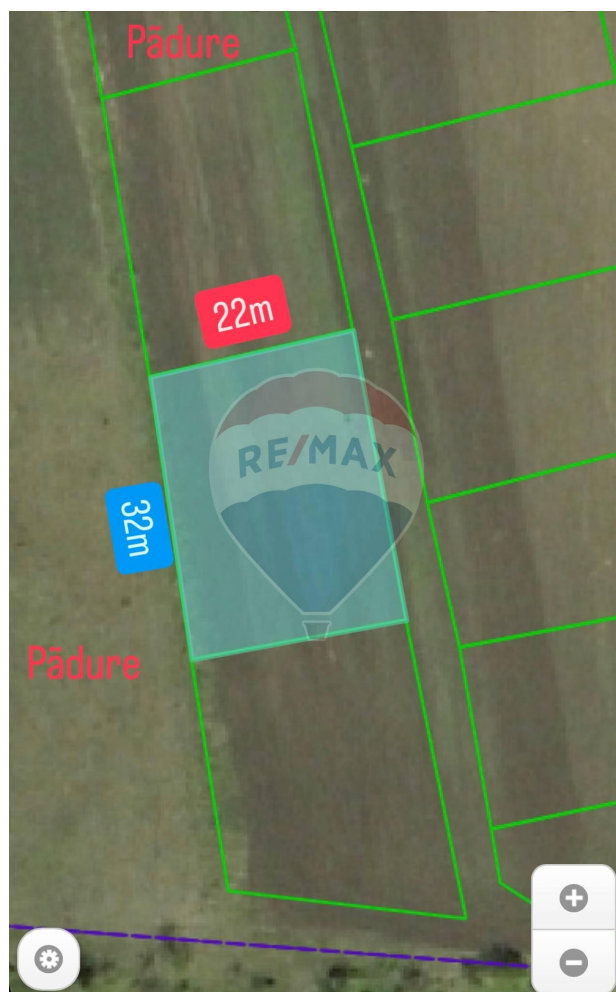

Teren de vânzare

15.000 EUR

Descriere

Lot Pomicol in satul Dobrogea în Î.P. "Sucevita" 8 Ari in natura lângă padure cu cea mai frumoasa priveliste spre sat. Lotul dispune de lumina in apropiere. Vizavi de lot este prezenta o casa de vacanta. La distanta de 1 km regiunea dispune de comunitate numeroasa cu case de vacanta. Drumul de pietris pina la 500m de lot. Daca vrei sa fii proprietarul unui lot de vacanta intr-o oaza de liniste nu ezita sa ma contactezi!

Detalii

Regiune: mun. Chișinău
Sector: Periferie

Localitate: Dobrogea
Suprafață totală (ari): 8.5

Facilități

Utilități teren

Branșare la curent

Gradul de amenajare al străzilor

Pietruite

Facilități clădire și proximități

Stație de bus

Amplasarea terenului

Amplasat în afara localității
Alături de pădure

Consultant Imobiliar

Oxana Slobozian

oxana.slobozian@remax.md
+373 79 000 254

RE/MAX Invest