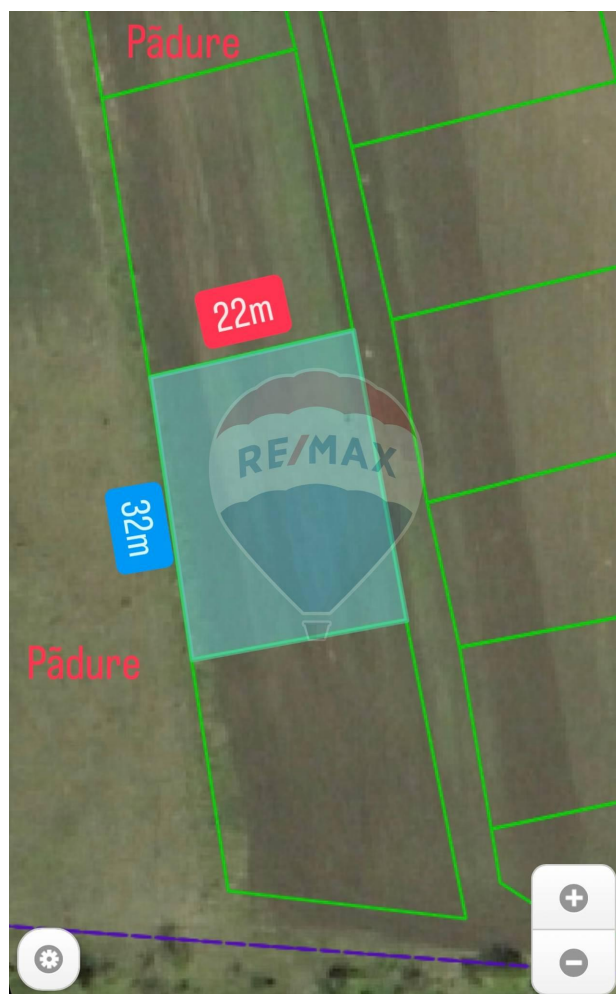

Teren de vânzare

15.000 EUR

Descriere

Lot Pomicol in satul Dobrogea în Î.P. "Sucevita" 8 Ari in natura lângă padure cu cea mai frumoasa priveliste spre sat. Lotul dispune de lumina in apropiere. Vizavi de lot este prezenta o casa de vacanta. La distanta de 1 km regiunea dispune de comunitate numeroasa cu case de vacanta. Drumul de pietris pina la 500m de lot. Daca vrei sa fii proprietarul unui lot de vacanta intr-o oaza de liniste nu ezita sa ma contactezi!

Detalii

Regiune: mun. Chișinău
Sector: Periferie

Localitate: Dobrogea
Suprafață totală (ari): 8.5

Facilități

Utilități teren

Branșare la curent

Gradul de amenajare al străzilor

Pietruite

Facilități clădire și proximități

Stație de bus

Amplasarea terenului

Amplasat în afara localității
Alături de pădure

Consultant Imobiliar

Oxana Slobozian

oxana.slobozian@remax.md
+373 79 000 254

RE/MAX Invest