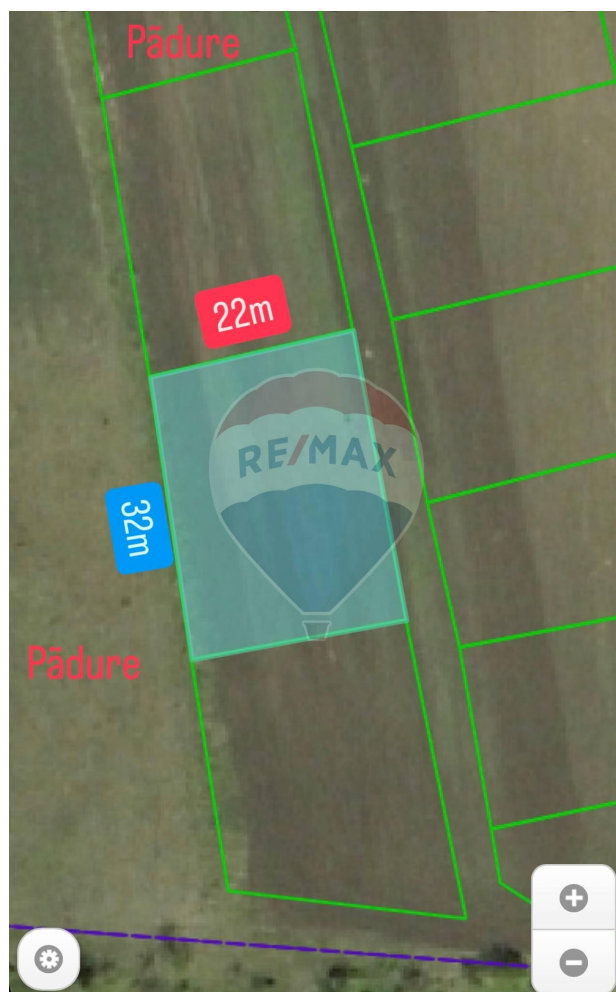

Teren de vânzare

15.000 EUR

Descriere

Lot Pomicol in satul Dobrogea în Î.P. "Sucevita" 8 Ari in natura lângă padure cu cea mai frumoasa priveliste spre sat. Lotul dispune de lumina in apropiere. Vizavi de lot este prezenta o casa de vacanta. La distanta de 1 km regiunea dispune de comunitate numeroasa cu case de vacanta. Drumul de pietris pina la 500m de lot. Daca vrei sa fii proprietarul unui lot de vacanta intr-o oaza de liniste nu ezita sa ma contactezi!

Detalii

Regiune: mun. Chișinău
Sector: Periferie

Localitate: Dobrogea
Suprafață totală (ari): 8.5

Facilități

Utilități teren

Branșare la curent

Gradul de amenajare al străzilor

Pietruite

Facilități clădire și proximități

Stație de bus

Amplasarea terenului

Amplasat în afara
localității
Alături de pădure

Consultant Imobiliar

Oxana Slobozian

oxana.slobozian@remax.md
+373 79 000 254

RE/MAX Invest