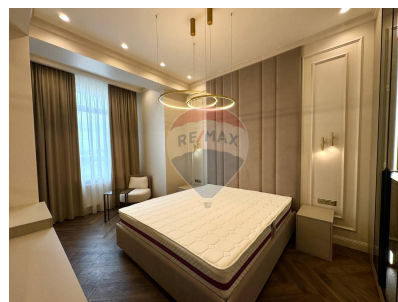

Apartment cu 2 camere de închiriat

1.500 EUR

Descriere

Oferim spre chirie apartament cu 2 dormitoare și un living spațios în complexul rezidențial OASIS . Apartamentul se afla la etajul 16 din 17 și are o suprafață generoasă de 82 m.p. Compartimentare: *2 dormitoare *Bucătărie cu living *2 blocuri sanitare * Antreu Beneficii și facilități: *Euroreparație, nu a mai fost locuită *Geamuri termopan *Încălzire autonomă *Climatizoare *Mobilă, tehnică de uz casnic și sanitar *Ascensor *Teren de joacă *Parcare subterană, deschisă *Curte de tip închis * SPA centru *Aqua Terra sport club *Star Kids centru de dezvoltare pentru copii *Centru comercial, Kaufland, farmacii, restaurante *Acces facil la transportul public în orice direcție a orașului.