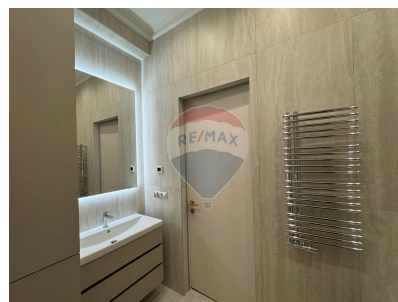

Apartment cu 2 camere de închiriat

1.500 EUR

Descriere

Oferim spre chirie apartament cu 2 dormitoare și un living spațios în complexul rezidențial OASIS . Apartamentul se afla la etajul 16 din 17 și are o suprafață generoasă de 82 m.p. Compartimentare: *2 dormitoare *Bucătărie cu living *2 blocuri sanitare * Antreu Beneficii și facilități: *Euroreparație, nu a mai fost locuită *Geamuri termopan *Încălzire autonomă *Climatizoare *Mobilă, tehnică de uz casnic și sanitar *Ascensor *Teren de joacă *Parcare subterană, deschisă *Curte de tip închis * SPA centru *Aqua Terra sport club *Star Kids centru de dezvoltare pentru copii *Centru comercial, Kaufland, farmacii, restaurante *Acces facil la transportul public în orice direcție a orașului.