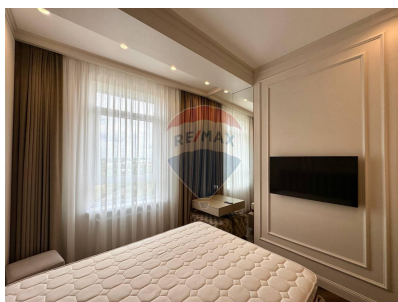

Apartment cu 2 camere de închiriat

1.500 EUR

Descriere

Oferim spre chirie apartament cu 2 dormitoare și un living spațios în complexul rezidențial OASIS . Apartamentul se afla la etajul 16 din 17 și are o suprafață generoasă de 82 m.p. Compartimentare: *2 dormitoare *Bucătărie cu living *2 blocuri sanitare * Antreu Beneficii și facilități: *Euroreparație, nu a mai fost locuită *Geamuri termopan *Încălzire autonomă *Climatizoare *Mobilă, tehnică de uz casnic și sanitar *Ascensor *Teren de joacă *Parcare subterană, deschisă *Curte de tip închis * SPA centru *Aqua Terra sport club *Star Kids centru de dezvoltare pentru copii *Centru comercial, Kaufland, farmacii, restaurante *Acces facil la transportul public în orice direcție a orașului.