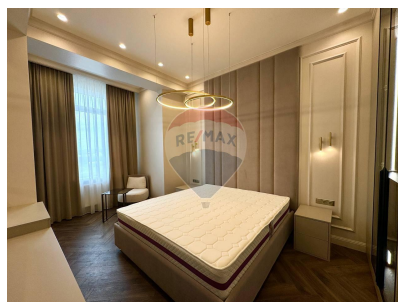

Apartment cu 2 camere de închiriat

1.650 EUR

Descriere

Oferim spre chirie apartament cu 2 dormitoare și un living spațios în complexul rezidențial OASIS . Apartamentul se afla la etajul 16 din 17 și are o suprafață generoasă de 82 m.p. Compartimentare: *2 dormitoare *Bucătărie cu living *2 blocuri sanitare * Antreu Beneficii și facilități: *Euroreparație, nu a mai fost locuită *Geamuri termopan *Încălzire autonomă *Climatizoare *Mobilă, tehnică de uz casnic și sanitar *Ascensor *Teren de joacă *Parcare subterană, deschisă *Curte de tip închis * SPA centru *Aqua Terra sport club *Star Kids centru de dezvoltare pentru copii *Centru comercial, Kaufland, farmacii, restaurante *Acces facil la transportul public în orice direcție a orașului.