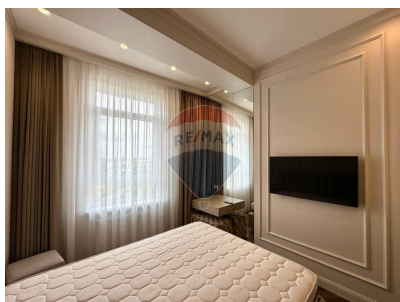

Apartment cu 2 camere de închiriat

1.650 EUR

Descriere

Oferim spre chirie apartament cu 2 dormitoare și un living spațios în complexul rezidențial OASIS . Apartamentul se afla la etajul 16 din 17 și are o suprafață generoasă de 82 m.p. Compartimentare: *2 dormitoare *Bucătărie cu living *2 blocuri sanitare * Antreu Beneficii și facilități: *Euroreparație, nu a mai fost locuită *Geamuri termopan *Încălzire autonomă *Climatizoare *Mobilă, tehnică de uz casnic și sanitar *Ascensor *Teren de joacă *Parcare subterană, deschisă *Curte de tip închis * SPA centru *Aqua Terra sport club *Star Kids centru de dezvoltare pentru copii *Centru comercial, Kaufland, farmacii, restaurante *Acces facil la transportul public în orice direcție a orașului.