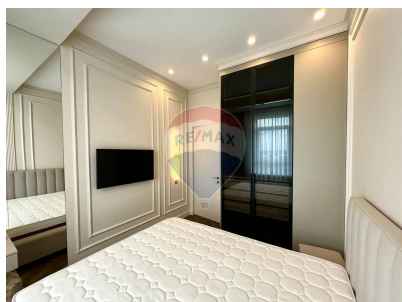

Apartment cu 2 camere de închiriat

1.500 EUR

Descriere

Oferim spre chirie apartament cu 2 dormitoare și un living spațios în complexul rezidențial OASIS . Apartamentul se afla la etajul 16 din 17 și are o suprafață generoasă de 82 m.p. Compartimentare: *2 dormitoare *Bucătărie cu living *2 blocuri sanitare * Antreu Beneficii și facilități: *Euroreparație, nu a mai fost locuită *Geamuri termopan *Încălzire autonomă *Climatizoare *Mobilă, tehnică de uz casnic și sanitar *Ascensor *Teren de joacă *Parcare subterană, deschisă *Curte de tip închis * SPA centru *Aqua Terra sport club *Star Kids centru de dezvoltare pentru copii *Centru comercial, Kaufland, farmacii, restaurante *Acces facil la transportul public în orice direcție a orașului.