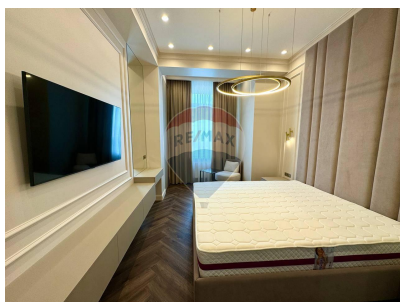

Apartment cu 2 camere de închiriat

1.650 EUR

Descriere

Oferim spre chirie apartament cu 2 dormitoare și un living spațios în complexul rezidențial OASIS . Apartamentul se afla la etajul 16 din 17 și are o suprafață generoasă de 82 m.p. Compartimentare: *2 dormitoare *Bucătărie cu living *2 blocuri sanitare * Antreu Beneficii și facilități: *Euroreparație, nu a mai fost locuită *Geamuri termopan *Încălzire autonomă *Climatizoare *Mobilă, tehnică de uz casnic și sanitar *Ascensor *Teren de joacă *Parcare subterană, deschisă *Curte de tip închis * SPA centru *Aqua Terra sport club *Star Kids centru de dezvoltare pentru copii *Centru comercial, Kaufland, farmacii, restaurante *Acces facil la transportul public în orice direcție a orașului.