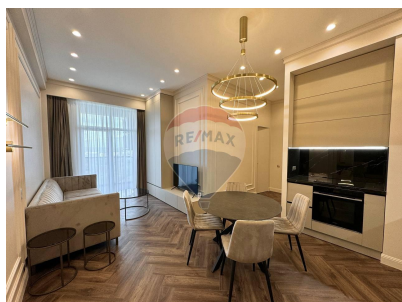

Apartment cu 2 camere de închiriat

1.650 EUR

Descriere

Oferim spre chirie apartament cu 2 dormitoare și un living spațios în complexul rezidențial OASIS . Apartamentul se afla la etajul 16 din 17 și are o suprafață generoasă de 82 m.p. Compartimentare: *2 dormitoare *Bucătărie cu living *2 blocuri sanitare * Antreu Beneficii și facilități: *Euroreparație, nu a mai fost locuită *Geamuri termopan *Încălzire autonomă *Climatizoare *Mobilă, tehnică de uz casnic și sanitar *Ascensor *Teren de joacă *Parcare subterană, deschisă *Curte de tip închis * SPA centru *Aqua Terra sport club *Star Kids centru de dezvoltare pentru copii *Centru comercial, Kaufland, farmacii, restaurante *Acces facil la transportul public în orice direcție a orașului.