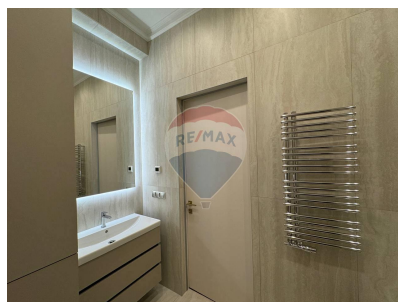

Apartment cu 2 camere de închiriat

1.650 EUR

Descriere

Oferim spre chirie apartament cu 2 dormitoare și un living spațios în complexul rezidențial OASIS . Apartamentul se afla la etajul 16 din 17 și are o suprafață generoasă de 82 m.p. Compartimentare: *2 dormitoare *Bucătărie cu living *2 blocuri sanitare * Antreu Beneficii și facilități: *Euroreparație, nu a mai fost locuită *Geamuri termopan *Încălzire autonomă *Climatizoare *Mobilă, tehnică de uz casnic și sanitar *Ascensor *Teren de joacă *Parcare subterană, deschisă *Curte de tip închis * SPA centru *Aqua Terra sport club *Star Kids centru de dezvoltare pentru copii *Centru comercial, Kaufland, farmacii, restaurante *Acces facil la transportul public în orice direcție a orașului.