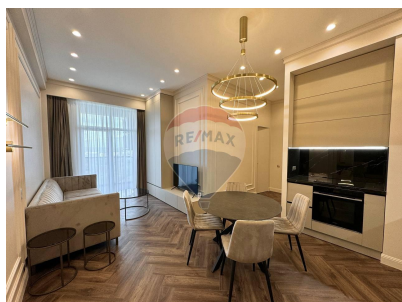

Apartment cu 2 camere de închiriat

1.500 EUR

Descriere

Oferim spre chirie apartament cu 2 dormitoare și un living spațios în complexul rezidențial OASIS . Apartamentul se afla la etajul 16 din 17 și are o suprafață generoasă de 82 m.p. Compartimentare: *2 dormitoare *Bucătărie cu living *2 blocuri sanitare * Antreu Beneficii și facilități: *Euroreparație, nu a mai fost locuită *Geamuri termopan *Încălzire autonomă *Climatizoare *Mobilă, tehnică de uz casnic și sanitar *Ascensor *Teren de joacă *Parcare subterană, deschisă *Curte de tip închis * SPA centru *Aqua Terra sport club *Star Kids centru de dezvoltare pentru copii *Centru comercial, Kaufland, farmacii, restaurante *Acces facil la transportul public în orice direcție a orașului.