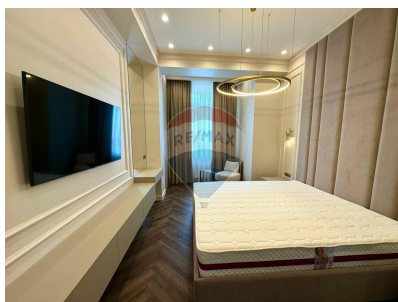

Apartment cu 2 camere de închiriat

1.500 EUR

Descriere

Oferim spre chirie apartament cu 2 dormitoare și un living spațios în complexul rezidențial OASIS . Apartamentul se afla la etajul 16 din 17 și are o suprafață generoasă de 82 m.p. Compartimentare: *2 dormitoare *Bucătărie cu living *2 blocuri sanitare * Antreu Beneficii și facilități: *Euroreparație, nu a mai fost locuită *Geamuri termopan *Încălzire autonomă *Climatizoare *Mobilă, tehnică de uz casnic și sanitar *Ascensor *Teren de joacă *Parcare subterană, deschisă *Curte de tip închis * SPA centru *Aqua Terra sport club *Star Kids centru de dezvoltare pentru copii *Centru comercial, Kaufland, farmacii, restaurante *Acces facil la transportul public în orice direcție a orașului.