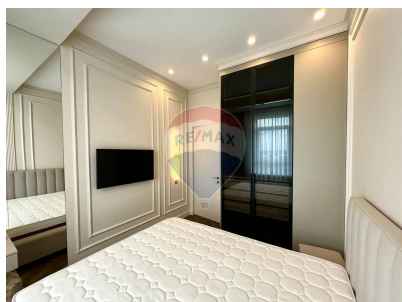

Apartment cu 2 camere de închiriat

1.650 EUR

Descriere

Oferim spre chirie apartament cu 2 dormitoare și un living spațios în complexul rezidențial OASIS . Apartamentul se afla la etajul 16 din 17 și are o suprafață generoasă de 82 m.p. Compartimentare: *2 dormitoare *Bucătărie cu living *2 blocuri sanitare * Antreu Beneficii și facilități: *Euroreparație, nu a mai fost locuită *Geamuri termopan *Încălzire autonomă *Climatizoare *Mobilă, tehnică de uz casnic și sanitar *Ascensor *Teren de joacă *Parcare subterană, deschisă *Curte de tip închis * SPA centru *Aqua Terra sport club *Star Kids centru de dezvoltare pentru copii *Centru comercial, Kaufland, farmacii, restaurante *Acces facil la transportul public în orice direcție a orașului.