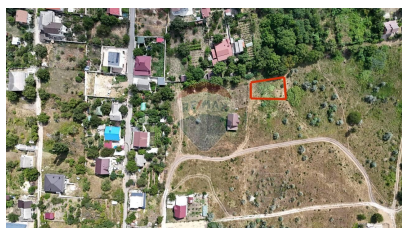

Teren de vânzare

23.000 EUR

Descriere

Spre vânzare teren cu destinație pomicolă în or. Dulești str-la 9 Ivan Miciurin 1. Suprafața terenului 6 ari Teren cu un pic de înclinație Dispune de conexiuni: apă, gaz, lumină Drum de țară Loc pitoresc Intrarea este din șos. Hâncești

Detalii

Regiune: mun. Chișinău
Sector: Periferie

Localitate: Dulești
Suprafață totală ( ): 6.0