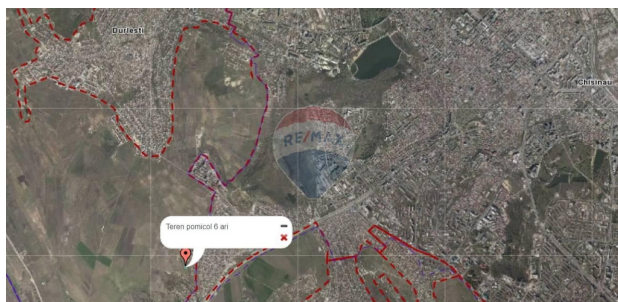

Teren de vânzare

23.000 EUR

Descriere

Spre vânzare teren cu destinație pomicolă în or. Dulești str-la 9 Ivan Miciurin 1. Suprafața terenului 6 ari Teren cu un pic de înclinație Dispune de conexiuni: apă, gaz, lumină Drum de țară Loc pitoresc Intrarea este din șos. Hâncești

Detalii

Regiune: mun. Chișinău
Sector: Periferie

Localitate: Dulești
Suprafață totală (): 6.0

Facilități

Utilități teren

Branșare la curent
Branșare la apă
Branșare la gaz
Utilități în zonă

Gradul de amenajare al străzilor

Pietruite
De pământ

Facilități clădire și proximități

Stație de bus

Stație de troleibuz

Amplasarea terenului

Amplasat în afara localității
Alături de pădure

Consultant Imobiliar

Cristina Fuer