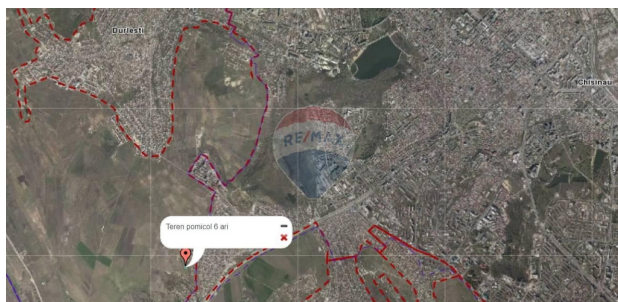

Teren de vânzare

23.000 EUR

Descriere

Spre vânzare teren cu destinație pomicolă în or. Dulești str-la 9 Ivan Miciurin 1. Suprafața terenului 6 ari Teren cu un pic de înclinație Dispune de conexiuni: apă, gaz, lumină Drum de țară Loc pitoresc Intrarea este din șos. Hâncești

Detalii

Regiune: mun. Chișinău
Sector: Periferie

Localitate: Dulești
Suprafață totală ( ): 6.0