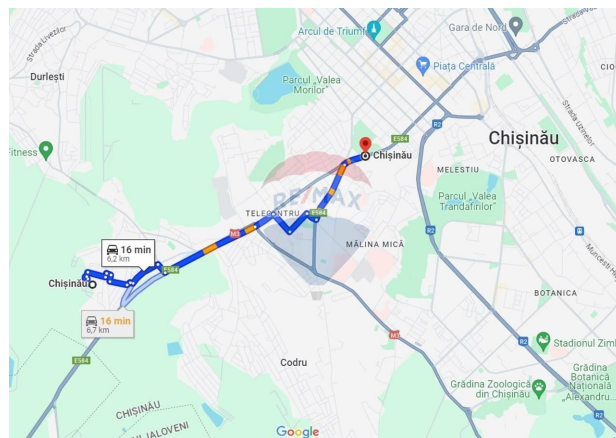

Teren de vânzare

23.000 EUR

Descriere

Spre vânzare teren cu destinație pomicolă în or. Dulești str-la 9 Ivan Miciurin 1. Suprafața terenului 6 ari Teren cu un pic de înclinație Dispune de conexiuni: apă, gaz, lumină Drum de țară Loc pitoresc Intrarea este din șos. Hâncești

Detalii

Regiune: mun. Chișinău
Sector: Periferie

Localitate: Dulești
Suprafață totală (): 6.0

Facilități

Utilități teren

Branșare la curent
Branșare la apă
Branșare la gaz
Utilități în zonă

Gradul de amenajare al străzilor

Pietruite
De pământ

Facilități clădire și proximități

Stație de bus

Stație de troleibuz

Amplasarea terenului

Amplasat în afara localității
Alături de pădure

Consultant Imobiliar

Cristina Fuer