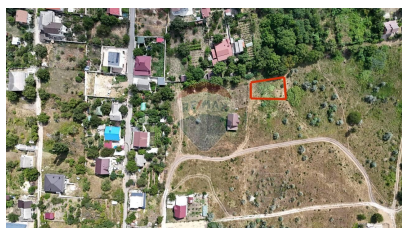

Teren de vânzare

23.000 EUR

Descriere

Spre vânzare teren cu destinație pomicolă în or. Dulești str-la 9 Ivan Miciurin 1. Suprafața terenului 6 ari Teren cu un pic de înclinație Dispune de conexiuni: apă, gaz, lumină Drum de țară Loc pitoresc Intrarea este din șos. Hâncești

Detalii

Regiune: mun. Chișinău
Sector: Periferie

Localitate: Dulești
Suprafață totală (): 6.0

Facilități

Utilități teren

Branșare la curent
Branșare la apă
Branșare la gaz
Utilități în zonă

Gradul de amenajare al străzilor

Pietruite
De pământ

Facilități clădire și proximități

Stație de bus

Stație de troleibuz

Amplasarea terenului

Amplasat în afara localității
Alături de pădure

Consultant Imobiliar

Cristina Fuer