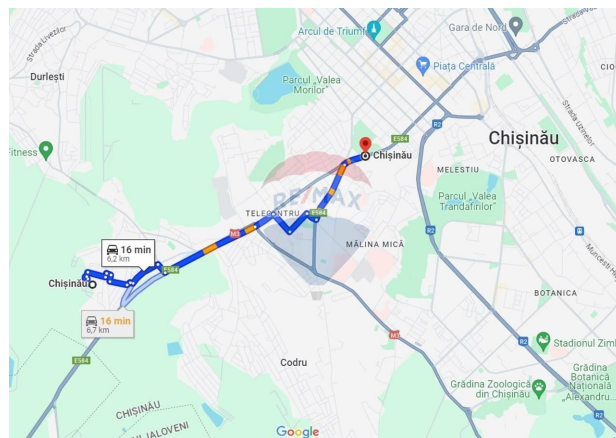

Teren de vânzare

23.000 EUR

Descriere

Spre vânzare teren cu destinație pomicolă în or. Dulești str-la 9 Ivan Miciurin 1. Suprafața terenului 6 ari Teren cu un pic de înclinație Dispune de conexiuni: apă, gaz, lumină Drum de țară Loc pitoresc Intrarea este din șos. Hâncești

Detalii

Regiune: mun. Chișinău
Sector: Periferie

Localitate: Dulești
Suprafață totală ( ): 6.0