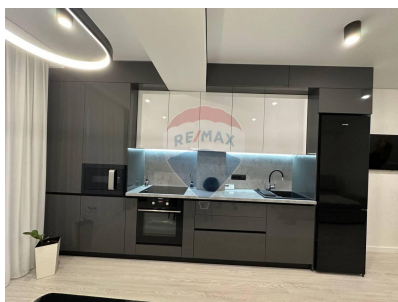

Apartment cu 1 camere de închiriat

750 EUR

Descriere

Vă prezentăm spre închiriere apartament cu 1 cameră + living în bloc nou amplasat în sectorul Centru, str. Bogdan Petriceicu Hașdeu 20. Acest apartament spațios are o suprafață de 50 m2 situat la etajul 4 din 18. Este compartimentat în: dormitor, bucătărie + living, bloc sanitar, și antreu. Dispune de facilități moderne, inclusiv: - încălzire autonomă - mobilat și utilat - euroreparație - condiționar - teren de joacă pentru copii - loc de parcare subterană Locația sa oferă acces direct la stație de troleibuz , școli, grădinițe, supermarketuri, restaurante, bănci.