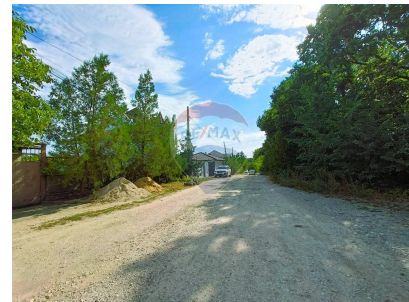

Teren de vânzare

12.800 EUR

Descriere

Teren pomicol în comuna Trușeni (Bostancea) Locație: Comuna Trușeni, la doar 15 minute de Chișinău Suprafață: 13,47 ari Preț: 12.800 euro

Descriere: Descoperă oportunitatea de a investi într-un teren pomicol cu potențial, situat la doar 15 minute de capitală și 5 minute de la șoseaua Balcani. Acest teren generos de 13,47 ari îl puteți adapta în funcție de nevoile și preferințele dumneavoastră. Caracteristici principale: Peisaj natural: Zona este în dezvoltare, înconjurată de natură, perfectă pentru iubitorii de liniște și aer curat. Investiție pe termen lung: Acest teren nu este doar o investiție pentru prezent, ci și o oportunitate pentru viitor. Zona Trușeni este în dezvoltare continuă, iar proximitatea față de Chișinău adaugă valoare fiecărui metru pătrat.

sau dezvoltati un proiect pe acest teren unic din comuna Truseni! Nu ratați această oportunitate – sunați acum!

Detalii

Regiune: mun. Chișinău
Sector: Periferie

Localitate: Trușeni
Suprafață totală (ari): 13.47