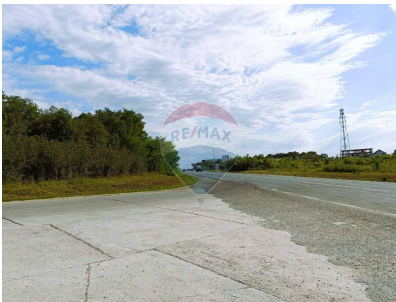

Teren de vânzare

12.800 EUR

Descriere

Teren pomicol în comuna Trușeni (Bostancea) Locație: Comuna Trușeni, la doar 15 minute de Chișinău Suprafață: 13,47 ari Preț: 12.800 euro

Descriere: Descoperă oportunitatea de a investi într-un teren pomicol cu potențial, situat la doar 15 minute de capitală și 5 minute de la șoseaua Balcani. Acest teren generos de 13,47 ari îl puteți adapta în funcție de nevoile și preferințele dumneavoastră. Caracteristici principale: Peisaj natural: Zona este în dezvoltare, înconjurată de natură, perfectă pentru iubitorii de liniște și aer curat. Investiție pe termen lung: Acest teren nu este doar o investiție pentru prezent, ci și o oportunitate pentru viitor. Zona Trușeni este în dezvoltare continuă, iar proximitatea față de Chișinău adaugă valoare fiecărui metru pătrat.

sau dezvoltati un proiect pe acest teren unic din comuna Truseni! Nu ratați această oportunitate – sunați acum!

Detalii

Regiune: mun. Chișinău
Sector: Periferie

Localitate: Trușeni
Suprafață totală (ari): 13.47