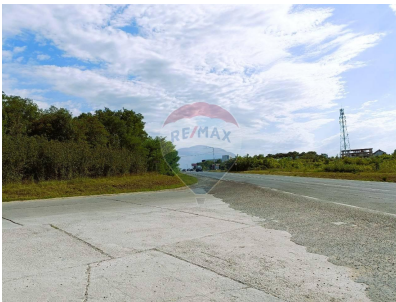

Teren de vânzare

10.900 EUR

Descriere

Teren pomicol în comuna Trușeni (Bostancea) Locație: Comuna Trușeni, la doar 15 minute de Chișinău Suprafață: 13,47 ari Preț: 10.900 euro

Descriere: Descoperă oportunitatea de a investi într-un teren pomicol cu potențial, situat la doar 15 minute de capitală și 5 minute de la șoseaua Balcani. Acest teren generos de 13,47 ari îl puteți adapta în funcție de nevoile și preferințele dumneavoastră. Caracteristici principale: Peisaj natural: Zona este în dezvoltare, înconjurată de natură, perfectă pentru iubitorii de liniște și aer curat. Investiție pe termen lung: Acest teren nu este doar o investiție pentru prezent, ci și o oportunitate pentru viitor. Zona Trușeni este în dezvoltare continuă, iar proximitatea față de Chișinău adaugă valoare fiecărui metru pătrat.

sau dezvoltati un proiect pe acest teren unic din comuna Truseni! Nu ratați această oportunitate – sunați acum!

Detalii

Regiune: mun. Chișinău
Sector: Periferie

Localitate: Truseni
Suprafață totală (ari): 13.47