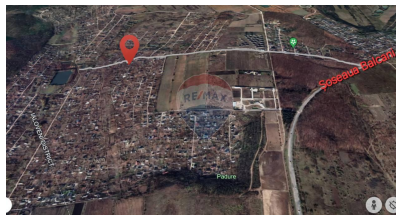

Teren de vânzare

12.500 EUR

Descriere

Teren pomicol pentru casa ta de vacanță. 6 ari. BUIUCANI. DURLEȘTI. TRUȘENI
După ce ai lăsat în urmă s.Dumbrava pe dreapta și Poiana Domnească pe stânga, cotești la dreapta pe drumul asfaltat ce traversează o zonă împădurită și intri într-un sector liniștit unde te poți refugia de aglomerația orașului, poți cultiva fructe și legume sănătoase pentru familia ta sau te poți bucura de un grătar cu familia și prietenii în propria ta curte. Utilități prezente: curent electric și apă potabilă. Drum asfaltat. Fantână. UltraBonus: o căsuță de vacanță ce necesită reparație

Detalii

Regiune: mun. Chișinău
Sector: Periferie

Localitate: Truşeni
Suprafață totală (ari): 6.0

Consultant Imobiliar

Natalia Chiperi

natalia.chiperi@remax.md

+373 79 000 433

RE/MAX Invest