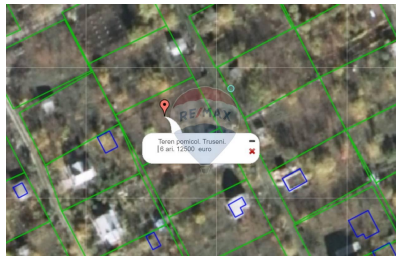

Teren de vânzare

12.500 EUR

Descriere

Teren pomicol pentru casa ta de vacanță. 6 ari. BUIUCANI. DURLEȘTI. TRUȘENI
După ce ai lăsat în urmă s.Dumbrava pe dreapta și Poiana Domnească pe stânga, cotești la dreapta pe drumul asfaltat ce traversează o zonă împădurită și intri într-un sector liniștit unde te poți refugia de aglomerația orașului, poți cultiva fructe și legume sănătoase pentru familia ta sau te poți bucura de un grătar cu familia și prietenii în propria ta curte. Utilități prezente: curent electric și apă potabilă. Drum asfaltat. Fantână. UltraBonus: o căsuță de vacanță ce necesită reparație

Detalii

Regiune: mun. Chișinău
Sector: Periferie

Localitate: Truşeni
Suprafață totală (ari): 6.0

Consultant Imobiliar

Natalia Chiperi

natalia.chiperi@remax.md

+373 79 000 433

RE/MAX Invest