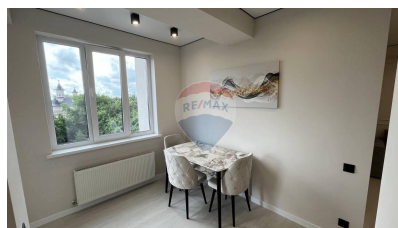

### Descriere

Vă propunem spre vânzare apartament cu 2 camere în Complexul Locativ "SELECT" amplasat în inima sectorului Buiucani pe strada I. L. Caragiale 24. În apropierea complexului este situat parcul de pe str. N. Costin. Obiectul reprezintă un ansamblu locativ de clasă înaltă. Scara interioară este din marmură naturală și granit de calitate înaltă. Apartamentele dispun de o privelește panoramică și balcoane deschise cu balustrade din inox. Carcasa casei este construită din beton armat - rezistență maximă la seism (9 Baluri), umplutura pereților exteriori și interiori este realizată din cărămidă roșie: un material ecologic în construcție. Fațada casei este termoizolată cu plăci din vată minerală combinate cu polisterol. Accesibilitatea la transportul public oferă posibilitatea locatarilor de a se deplasa în orice direcție a orașului. Căldura este asigurată prin instalarea cazanului individual BOSCH, pentru fiecare apartament în parte cu posibilități de reglare a temperaturii în fiecare odaie prin intermediul regulatorului termostatic.