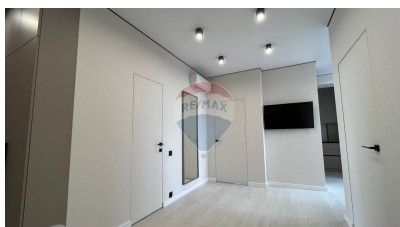

Apartment cu 2 camere de vânzare

115.000 EUR

Descriere

Vă propunem spre vânzare apartament cu 2 camere în Complexul Locativ "SELECT" amplasat în inima sectorului Buiucani pe strada I. L. Caragiale 24. În apropierea complexului este situat parcul de pe str. N. Costin. Obiectul reprezintă un ansamblu locativ de clasă înaltă. Scara interioară este din marmură naturală și granit de calitate înaltă. Apartamentele dispun de o privelește panoramică și balcoane deschise cu balustrade din inox. Carcasa casei este construită din beton armat - rezistență maximă la seism (9 Baluri), umplutura pereților exteriori și interiori este realizată din cărămidă roșie: un material ecologic în construcție. Fațada casei este termoizolată cu plăci din vată minerală combinate cu polisterol. Accesibilitatea la transportul public oferă posibilitatea locatarilor de a se deplasa în orice direcție a orașului. Căldura este asigurată prin instalarea cazanului individual BOSCH, pentru fiecare apartament în parte cu posibilități de reglare a temperaturii în fiecare odaie prin intermediul regulatorului termostatic.

Detalii

Regiune: mun. Chişinău
Sector: Buiucani
Suprafaţă totală (): 60.0
Băi: 1

Localitate: Chişinău
Etaj: 6 din 10
Camere: 2
Fond Locativ: Construcţie nouă

Facilităţi

Arhitectură

Ferestre care se deschid