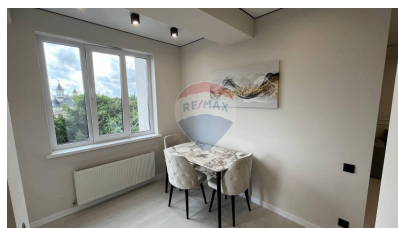

Apartment cu 2 camere de vânzare

115.000 EUR

Descriere

Vă propunem spre vânzare apartament cu 2 camere în Complexul Locativ "SELECT" amplasat în inima sectorului Buiucani pe strada I. L. Caragiale 24. În apropierea complexului este situat parcul de pe str. N. Costin. Obiectul reprezintă un ansamblu locativ de clasă înaltă. Scara interioară este din marmură naturală și granit de calitate înaltă. Apartamentele dispun de o privelește panoramică și balcoane deschise cu balustrade din inox. Carcasa casei este construită din beton armat - rezistență maximă la seism (9 Baluri), umplutura pereților exteriori și interiori este realizată din cărămidă roșie: un material ecologic în construcție. Fațada casei este termoizolată cu plăci din vată minerală combinate cu polisterol. Accesibilitatea la transportul public oferă posibilitatea locatarilor de a se deplasa în orice direcție a orașului. Căldura este asigurată prin instalarea cazanului individual BOSCH, pentru fiecare apartament în parte cu posibilități de reglare a temperaturii în fiecare odaie prin intermediul regulatorului termostatic.