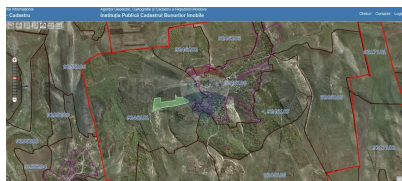

Teren de vânzare

24.500 EUR

Descriere

Teren Agricol de Vânzare - 12 Hectare în Măgurele, Ungheni Teren Agricol de Vânzare în r-nul Ungheni, sat. Măgurele Suprafață Teren: 12 hectare Tip Teren: pentru Agricultură Disponibilitate: Imediat Locație: Măgurele, Ungheni Preț: 24.500 € Descriere Proprietate: Suntem încântați să vă oferim spre vânzare un teren agricol de excepție, având o suprafață de 12 hectare, situat în localitatea Măgurele, r-nul Ungheni. Acest teren este ideal pentru agricultură, oferind un mediu perfect pentru cultivarea diferitelor tipuri de culturi. Caracteristici Principale: - Suprafață teren: 12 hectare - Teren agricol de calitate, perfect pentru diverse culturi - Acces facil la drumuri principale Acest teren reprezintă o oportunitate excelentă pentru fermieri și investitori care doresc să dezvolte proiecte agricole profitabile într-o zonă cu soluri fertile și condiții climatice favorabile. Pentru detalii suplimentare și vizionări, sunați la 0691 777 32 sau 0797 686 99. Nu ratați șansa de a achiziționa această proprietate deosebită pentru doar 24.500 €!

Detalii

Regiune: Ungheni
Sector: Periferie

Localitate: Măgurele
Suprafață totală (hectare): 12.0

Consultant Imobiliar

Dumitru Beregoi

dumitru.beregoi@remax.md
+373 69 177 732

RE/MAX Elite

Serghei Lazo , nr.40, oficiu 7, etaj 2, MD-2004
, Chișinău, Republica Moldova
+373 69 177 732
elite.chisinau@remax.md