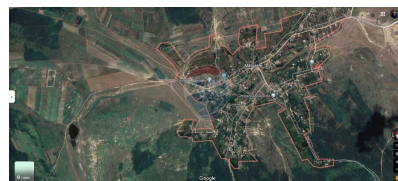

Teren de vânzare

28.800 EUR

Descriere

Teren Agricol de Vânzare - 12 Hectare în Măgurele, Ungheni Teren Agricol de Vânzare în r-nul Ungheni, sat. Măgurele Suprafață Teren: 12 hectare Tip Teren: pentru Agricultură Disponibilitate: Imediat Locație: Măgurele, Ungheni Preț: 28.800 € Descriere Proprietate: Suntem încântați să vă oferim spre vânzare un teren agricol de excepție, având o suprafață de 12 hectare, situat în localitatea Măgurele, r-nul Ungheni. Acest teren este ideal pentru agricultură, oferind un mediu perfect pentru cultivarea diferitelor tipuri de culturi. Caracteristici Principale: - Suprafață teren: 12 hectare - Teren agricol de calitate, perfect pentru diverse culturi - Acces facil la drumuri principale Acest teren reprezintă o oportunitate excelentă pentru fermieri și investitori care doresc să dezvolte proiecte agricole profitabile într-o zonă cu soluri fertile și condiții climatice favorabile. Pentru detalii suplimentare și vizionări, sunați la 0691 777 32 sau 0797 686 99. Nu ratați șansa de a achiziționa această proprietate deosebită pentru doar 28.800 €!

Detalii

Regiune: Ungheni
Sector: Periferie

Localitate: Măgurele
Suprafață totală (hectare): 12.0

Consultant Imobiliar

Dumitru Beregoi

dumitru.beregoi@remax.md
+373 69 177 732

RE/MAX Elite

Serghei Lazo , nr.40, oficiu 7, etaj 2, MD-2004
, Chişinău, Republica Moldova
+373 69 177 732
elite.chisinau@remax.md