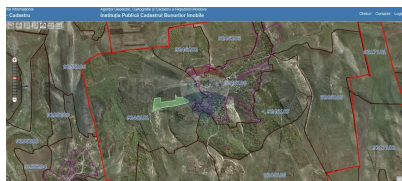

Teren de vânzare

28.800 EUR

Descriere

Teren Agricol de Vânzare - 12 Hectare în Măgurele, Ungheni Teren Agricol de Vânzare în r-nul Ungheni, sat. Măgurele Suprafață Teren: 12 hectare Tip Teren: pentru Agricultură Disponibilitate: Imediat Locație: Măgurele, Ungheni Preț: 28.800 € Descriere Proprietate: Suntem încântați să vă oferim spre vânzare un teren agricol de excepție, având o suprafață de 12 hectare, situat în localitatea Măgurele, r-nul Ungheni. Acest teren este ideal pentru agricultură, oferind un mediu perfect pentru cultivarea diferitelor tipuri de culturi. Caracteristici Principale: - Suprafață teren: 12 hectare - Teren agricol de calitate, perfect pentru diverse culturi - Acces facil la drumuri principale Acest teren reprezintă o oportunitate excelentă pentru fermieri și investitori care doresc să dezvolte proiecte agricole profitabile într-o zonă cu soluri fertile și condiții climatice favorabile. Pentru detalii suplimentare și vizionări, sunați la 0691 777 32 sau 0797 686 99. Nu ratați șansa de a achiziționa această proprietate deosebită pentru doar 28.800 €!

Detalii

Regiune: Ungheni
Sector: Periferie

Localitate: Măgurele
Suprafață totală (hectare): 12.0

Consultant Imobiliar

Dumitru Beregoi

dumitru.beregoi@remax.md
+373 69 177 732

RE/MAX Elite

Serghei Lazo , nr.40, oficiu 7, etaj 2, MD-2004
, Chişinău, Republica Moldova
+373 69 177 732
elite.chisinau@remax.md