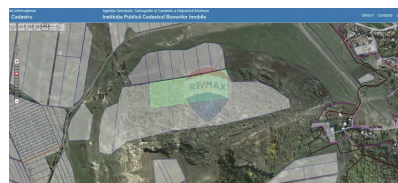

Teren de vânzare

28.800 EUR

Descriere

Teren Agricol de Vânzare - 12 Hectare în Măgurele, Ungheni Teren Agricol de Vânzare în r-nul Ungheni, sat. Măgurele Suprafață Teren: 12 hectare Tip Teren: pentru Agricultură Disponibilitate: Imediat Locație: Măgurele, Ungheni Preț: 28.800 € Descriere Proprietate: Suntem încântați să vă oferim spre vânzare un teren agricol de excepție, având o suprafață de 12 hectare, situat în localitatea Măgurele, r-nul Ungheni. Acest teren este ideal pentru agricultură, oferind un mediu perfect pentru cultivarea diferitelor tipuri de culturi. Caracteristici Principale: - Suprafață teren: 12 hectare - Teren agricol de calitate, perfect pentru diverse culturi - Acces facil la drumuri principale Acest teren reprezintă o oportunitate excelentă pentru fermieri și investitori care doresc să dezvolte proiecte agricole profitabile într-o zonă cu soluri fertile și condiții climatice favorabile. Pentru detalii suplimentare și vizionări, sunați la 0691 777 32 sau 0797 686 99. Nu ratați șansa de a achiziționa această proprietate deosebită pentru doar 28.800 €!

Detalii

Regiune: Ungheni
Sector: Periferie

Localitate: Măgurele
Suprafață totală (hectare): 12.0

Consultant Imobiliar

Dumitru Beregoi

dumitru.beregoi@remax.md
+373 69 177 732

RE/MAX Elite

Serghei Lazo , nr.40, oficiu 7, etaj 2, MD-2004
, Chișinău, Republica Moldova