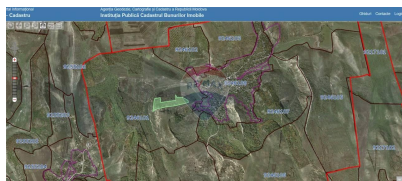

Teren de vânzare

28.800 EUR

Descriere

Teren Agricol de Vânzare - 12 Hectare în Măgurele, Ungheni Teren Agricol de Vânzare în r-nul Ungheni, sat. Măgurele Suprafață Teren: 12 hectare Tip Teren: pentru Agricultură Disponibilitate: Imediat Locație: Măgurele, Ungheni Preț: 28.800 € Descriere Proprietate: Suntem încântați să vă oferim spre vânzare un teren agricol de excepție, având o suprafață de 12 hectare, situat în localitatea Măgurele, r-nul Ungheni. Acest teren este ideal pentru agricultură, oferind un mediu perfect pentru cultivarea diferitelor tipuri de culturi. Caracteristici Principale: - Suprafață teren: 12 hectare - Teren agricol de calitate, perfect pentru diverse culturi - Acces facil la drumuri principale Acest teren reprezintă o oportunitate excelentă pentru fermieri și investitori care doresc să dezvolte proiecte agricole profitabile într-o zonă cu soluri fertile și condiții climatice favorabile. Pentru detalii suplimentare și vizionări, sunați la 0691 777 32 sau 0797 686 99. Nu ratați șansa de a achiziționa această proprietate deosebită pentru doar 28.800 €!

Detalii

Regiune: Ungheni
Sector: Periferie

Localitate: Măgurele
Suprafață totală (hectare): 12.0

Consultant Imobiliar

Dumitru Beregoi

dumitru.beregoi@remax.md
+373 69 177 732

RE/MAX Elite

Serghei Lazo , nr.40, oficiu 7, etaj 2, MD-2004
, Chișinău, Republica Moldova