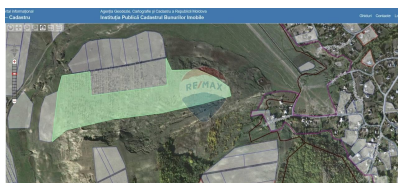

Teren de vânzare

24.500 EUR

Descriere

Teren Agricol de Vânzare - 12 Hectare în Măgurele, Ungheni Teren Agricol de Vânzare în r-nul Ungheni, sat. Măgurele Suprafață Teren: 12 hectare Tip Teren: pentru Agricultură Disponibilitate: Imediat Locație: Măgurele, Ungheni Preț: 24.500 € Descriere Proprietate: Suntem încântați să vă oferim spre vânzare un teren agricol de excepție, având o suprafață de 12 hectare, situat în localitatea Măgurele, r-nul Ungheni. Acest teren este ideal pentru agricultură, oferind un mediu perfect pentru cultivarea diferitelor tipuri de culturi. Caracteristici Principale: - Suprafață teren: 12 hectare - Teren agricol de calitate, perfect pentru diverse culturi - Acces facil la drumuri principale Acest teren reprezintă o oportunitate excelentă pentru fermieri și investitori care doresc să dezvolte proiecte agricole profitabile într-o zonă cu soluri fertile și condiții climatice favorabile. Pentru detalii suplimentare și vizionări, sunați la 0691 777 32 sau 0797 686 99. Nu ratați șansa de a achiziționa această proprietate deosebită pentru doar 24.500 €!

Detalii

Regiune: Ungheni
Sector: Periferie

Localitate: Măgurele
Suprafață totală (hectare): 12.0

Consultant Imobiliar

Dumitru Beregoi

dumitru.beregoi@remax.md
+373 69 177 732

RE/MAX Elite

Serghei Lazo , nr.40, oficiu 7, etaj 2, MD-2004
, Chișinău, Republica Moldova
+373 69 177 732
elite.chisinau@remax.md