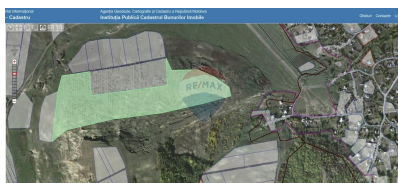

Teren de vânzare

28.800 EUR

Descriere

Teren Agricol de Vânzare - 12 Hectare în Măgurele, Ungheni Teren Agricol de Vânzare în r-nul Ungheni, sat. Măgurele Suprafață Teren: 12 hectare Tip Teren: pentru Agricultură Disponibilitate: Imediat Locație: Măgurele, Ungheni Preț: 28.800 € Descriere Proprietate: Suntem încântați să vă oferim spre vânzare un teren agricol de excepție, având o suprafață de 12 hectare, situat în localitatea Măgurele, r-nul Ungheni. Acest teren este ideal pentru agricultură, oferind un mediu perfect pentru cultivarea diferitelor tipuri de culturi. Caracteristici Principale: - Suprafață teren: 12 hectare - Teren agricol de calitate, perfect pentru diverse culturi - Acces facil la drumuri principale Acest teren reprezintă o oportunitate excelentă pentru fermieri și investitori care doresc să dezvolte proiecte agricole profitabile într-o zonă cu soluri fertile și condiții climatice favorabile. Pentru detalii suplimentare și vizionări, sunați la 0691 777 32 sau 0797 686 99. Nu ratați șansa de a achiziționa această proprietate deosebită pentru doar 28.800 €!

Detalii

Regiune: Ungheni
Sector: Periferie

Localitate: Măgurele
Suprafață totală (hectare): 12.0

Consultant Imobiliar

Dumitru Beregoi

dumitru.beregoi@remax.md
+373 69 177 732

RE/MAX Elite

Serghei Lazo , nr.40, oficiu 7, etaj 2, MD-2004
, Chișinău, Republica Moldova