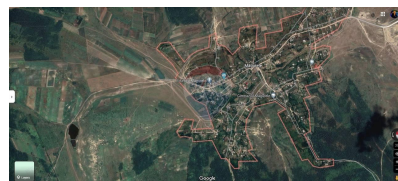

Teren de vânzare

28.800 EUR

Descriere

Teren Agricol de Vânzare - 12 Hectare în Măgurele, Ungheni Teren Agricol de Vânzare în r-nul Ungheni, sat. Măgurele Suprafață Teren: 12 hectare Tip Teren: pentru Agricultură Disponibilitate: Imediat Locație: Măgurele, Ungheni Preț: 28.800 € Descriere Proprietate: Suntem încântați să vă oferim spre vânzare un teren agricol de excepție, având o suprafață de 12 hectare, situat în localitatea Măgurele, r-nul Ungheni. Acest teren este ideal pentru agricultură, oferind un mediu perfect pentru cultivarea diferitelor tipuri de culturi. Caracteristici Principale: - Suprafață teren: 12 hectare - Teren agricol de calitate, perfect pentru diverse culturi - Acces facil la drumuri principale Acest teren reprezintă o oportunitate excelentă pentru fermieri și investitori care doresc să dezvolte proiecte agricole profitabile într-o zonă cu soluri fertile și condiții climatice favorabile. Pentru detalii suplimentare și vizionări, sunați la 0691 777 32 sau 0797 686 99. Nu ratați șansa de a achiziționa această proprietate deosebită pentru doar 28.800 €!

Detalii

Regiune: Ungheni
Sector: Periferie

Localitate: Măgurele
Suprafață totală (hectare): 12.0

Consultant Imobiliar

Dumitru Beregoi

dumitru.beregoi@remax.md
+373 69 177 732

RE/MAX Elite

Serghei Lazo , nr.40, oficiu 7, etaj 2, MD-2004
, Chișinău, Republica Moldova