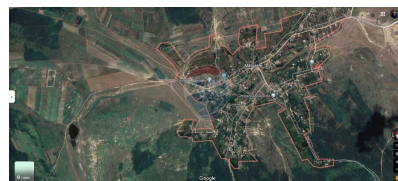

Teren de vânzare

24.500 EUR

Descriere

Teren Agricol de Vânzare - 12 Hectare în Măgurele, Ungheni Teren Agricol de Vânzare în r-nul Ungheni, sat. Măgurele Suprafață Teren: 12 hectare Tip Teren: pentru Agricultură Disponibilitate: Imediat Locație: Măgurele, Ungheni Preț: 24.500 € Descriere Proprietate: Suntem încântați să vă oferim spre vânzare un teren agricol de excepție, având o suprafață de 12 hectare, situat în localitatea Măgurele, r-nul Ungheni. Acest teren este ideal pentru agricultură, oferind un mediu perfect pentru cultivarea diferitelor tipuri de culturi. Caracteristici Principale: - Suprafață teren: 12 hectare - Teren agricol de calitate, perfect pentru diverse culturi - Acces facil la drumuri principale Acest teren reprezintă o oportunitate excelentă pentru fermieri și investitori care doresc să dezvolte proiecte agricole profitabile într-o zonă cu soluri fertile și condiții climatice favorabile. Pentru detalii suplimentare și vizionări, sunați la 0691 777 32 sau 0797 686 99. Nu ratați șansa de a achiziționa această proprietate deosebită pentru doar 24.500 €!

Detalii

Regiune: Ungheni
Sector: Periferie

Localitate: Măgurele
Suprafață totală (hectare): 12.0

Consultant Imobiliar

Dumitru Beregoi

dumitru.beregoi@remax.md
+373 69 177 732

RE/MAX Elite

Serghei Lazo , nr.40, oficiu 7, etaj 2, MD-2004
, Chișinău, Republica Moldova
+373 69 177 732
elite.chisinau@remax.md