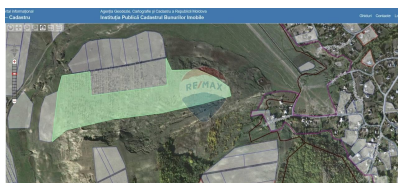

Teren de vânzare

28.800 EUR

Descriere

Teren Agricol de Vânzare - 12 Hectare în Măgurele, Ungheni Teren Agricol de Vânzare în r-nul Ungheni, sat. Măgurele Suprafață Teren: 12 hectare Tip Teren: pentru Agricultură Disponibilitate: Imediat Locație: Măgurele, Ungheni Preț: 28.800 € Descriere Proprietate: Suntem încântați să vă oferim spre vânzare un teren agricol de excepție, având o suprafață de 12 hectare, situat în localitatea Măgurele, r-nul Ungheni. Acest teren este ideal pentru agricultură, oferind un mediu perfect pentru cultivarea diferitelor tipuri de culturi. Caracteristici Principale: - Suprafață teren: 12 hectare - Teren agricol de calitate, perfect pentru diverse culturi - Acces facil la drumuri principale Acest teren reprezintă o oportunitate excelentă pentru fermieri și investitori care doresc să dezvolte proiecte agricole profitabile într-o zonă cu soluri fertile și condiții climatice favorabile. Pentru detalii suplimentare și vizionări, sunați la 0691 777 32 sau 0797 686 99. Nu ratați șansa de a achiziționa această proprietate deosebită pentru doar 28.800 €!

Detalii

Regiune: Ungheni
Sector: Periferie

Localitate: Măgurele
Suprafață totală (hectare): 12.0

Consultant Imobiliar

Dumitru Beregoi

dumitru.beregoi@remax.md
+373 69 177 732

RE/MAX Elite

Serghei Lazo , nr.40, oficiu 7, etaj 2, MD-2004
, Chişinău, Republica Moldova
+373 69 177 732
elite.chisinau@remax.md