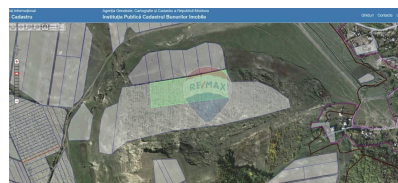

Teren de vânzare

28.800 EUR

Descriere

Teren Agricol de Vânzare - 12 Hectare în Măgurele, Ungheni Teren Agricol de Vânzare în r-nul Ungheni, sat. Măgurele Suprafață Teren: 12 hectare Tip Teren: pentru Agricultură Disponibilitate: Imediat Locație: Măgurele, Ungheni Preț: 28.800 € Descriere Proprietate: Suntem încântați să vă oferim spre vânzare un teren agricol de excepție, având o suprafață de 12 hectare, situat în localitatea Măgurele, r-nul Ungheni. Acest teren este ideal pentru agricultură, oferind un mediu perfect pentru cultivarea diferitelor tipuri de culturi. Caracteristici Principale: - Suprafață teren: 12 hectare - Teren agricol de calitate, perfect pentru diverse culturi - Acces facil la drumuri principale Acest teren reprezintă o oportunitate excelentă pentru fermieri și investitori care doresc să dezvolte proiecte agricole profitabile într-o zonă cu soluri fertile și condiții climatice favorabile. Pentru detalii suplimentare și vizionări, sunați la 0691 777 32 sau 0797 686 99. Nu ratați șansa de a achiziționa această proprietate deosebită pentru doar 28.800 €!

Detalii

Regiune: Ungheni
Sector: Periferie

Localitate: Măgurele
Suprafață totală (hectare): 12.0

Consultant Imobiliar

Dumitru Beregoi

dumitru.beregoi@remax.md
+373 69 177 732

RE/MAX Elite

Serghei Lazo , nr.40, oficiu 7, etaj 2, MD-2004
, Chişinău, Republica Moldova
+373 69 177 732
elite.chisinau@remax.md