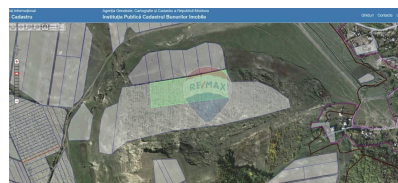

Teren de vânzare

24.500 EUR

Descriere

Teren Agricol de Vânzare - 12 Hectare în Măgurele, Ungheni Teren Agricol de Vânzare în r-nul Ungheni, sat. Măgurele Suprafață Teren: 12 hectare Tip Teren: pentru Agricultură Disponibilitate: Imediat Locație: Măgurele, Ungheni Preț: 24.500 € Descriere Proprietate: Suntem încântați să vă oferim spre vânzare un teren agricol de excepție, având o suprafață de 12 hectare, situat în localitatea Măgurele, r-nul Ungheni. Acest teren este ideal pentru agricultură, oferind un mediu perfect pentru cultivarea diferitelor tipuri de culturi. Caracteristici Principale: - Suprafață teren: 12 hectare - Teren agricol de calitate, perfect pentru diverse culturi - Acces facil la drumuri principale Acest teren reprezintă o oportunitate excelentă pentru fermieri și investitori care doresc să dezvolte proiecte agricole profitabile într-o zonă cu soluri fertile și condiții climatice favorabile. Pentru detalii suplimentare și vizionări, sunați la 0691 777 32 sau 0797 686 99. Nu ratați șansa de a achiziționa această proprietate deosebită pentru doar 24.500 €!

Detalii

Regiune: Ungheni
Sector: Periferie

Localitate: Măgurele
Suprafață totală (hectare): 12.0

Consultant Imobiliar

Dumitru Beregoi

dumitru.beregoi@remax.md
+373 69 177 732

RE/MAX Elite

Serghei Lazo , nr.40, oficiu 7, etaj 2, MD-2004
, Chișinău, Republica Moldova
+373 69 177 732
elite.chisinau@remax.md