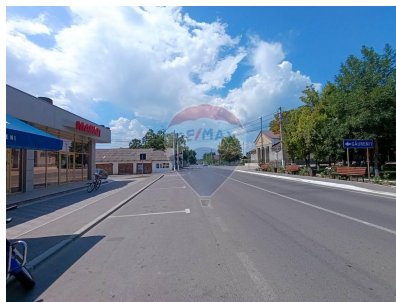

Teren de vânzare

20.000 EUR

Descriere

Teren pentru Construcții - 17 Ari în Zîmbreni, Ialoveni Teren Intravilan de Vânzare în r-nul Ialoveni, com. Zîmbreni Suprafață Teren: 17.32 ari Tip Teren: pentru Construcții Disponibilitate: Imediat Deschidere Stradă: pe 2 laturi Deschidere la: Drum Secundar Lungime Deschidere Stradă: Aproximativ 30x30
Preț: 20.000 €
Descriere Proprietate: Suntem încântați să vă oferim spre vânzare un teren intravilan de excepție, având o suprafață de 17.32 ari, situat în localitatea Zîmbreni, r-nul Ialoveni. Acest teren se află într-un cartier liniștit, format din case și vile, oferind un mediu ideal pentru cei care apreciază natura și liniștea rurală. Caracteristici Principale: - Suprafață teren: 17.32 ari - Front stradal: aproximativ 30 metri pe 30 de metri - Amenajare străzi: Asfaltate, Iluminat stradal, Mijloace de transport în comun - Utilități teren: Curent electric
Acest teren reprezintă o oportunitate excelentă pentru cei care doresc să construiască o locuință permanentă într-un mediu natural deosebit, departe de agitația orașului, dar beneficiind în același timp de toate facilitățile moderne necesare pentru un confort optim. Pentru detalii suplimentare și vizionări, sunați