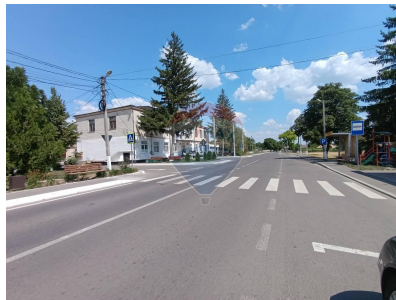

Teren de vânzare

20.000 EUR

Descriere

Teren pentru Construcții - 17 Ari în Zîmbreni, Ialoveni Teren Intravilan de Vânzare în r-nul Ialoveni, com. Zîmbreni Suprafață Teren: 17.32 ari Tip Teren: pentru Construcții Disponibilitate: Imediat Deschidere Stradă: pe 2 laturi Deschidere la: Drum Secundar Lungime Deschidere Stradă: Aproximativ 30x30
Preț: 20.000 €
Descriere Proprietate: Suntem încântați să vă oferim spre vânzare un teren intravilan de excepție, având o suprafață de 17.32 ari, situat în localitatea Zîmbreni, r-nul Ialoveni. Acest teren se află într-un cartier liniștit, format din case și vile, oferind un mediu ideal pentru cei care apreciază natura și liniștea rurală. Caracteristici Principale: - Suprafață teren: 17.32 ari - Front stradal: aproximativ 30 metri pe 30 de metri - Amenajare străzi: Asfaltate, Iluminat stradal, Mijloace de transport în comun - Utilități teren: Curent electric
Acest teren reprezintă o oportunitate excelentă pentru cei care doresc să construiască o locuință permanentă într-un mediu natural deosebit, departe de agitația orașului, dar beneficiind în același timp de toate facilitățile moderne necesare pentru un confort optim. Pentru detalii suplimentare și vizionări, sunați