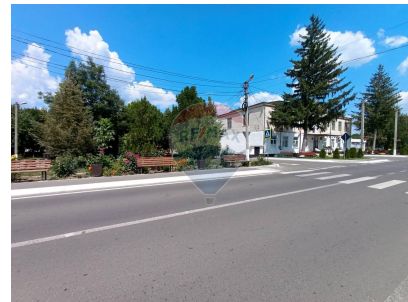

Teren de vânzare

17.000 EUR

Descriere

Teren pentru Construcții - 17 Ari în Zîmbreni, Ialoveni Teren Intravilan de Vânzare în r-nul Ialoveni, com. Zîmbreni Suprafață Teren: 17.32 ari Tip Teren: pentru Construcții Disponibilitate: Imediat Deschidere Stradă: pe 2 laturi Deschidere la: Drum Secundar Lungime Deschidere Stradă: Aproximativ 30x30
Preț: 17.000 € Descriere Proprietate: Suntem încântați să vă oferim spre vânzare un teren intravilan de excepție, având o suprafață de 17.32 ari, situat în localitatea Zîmbreni, r-nul Ialoveni. Acest teren se află într-un cartier liniștit, format din case și vile, oferind un mediu ideal pentru cei care apreciază natura și liniștea rurală. Caracteristici Principale: - Suprafață teren: 17.32 ari - Front stradal: aproximativ 30 metri pe 30 de metri - Amenajare străzi: Asfaltate, Iluminat stradal, Mijloace de transport în comun - Utilități teren: Curent electric Acest teren reprezintă o oportunitate excelentă pentru cei care doresc să construiască o locuință permanentă într-un mediu natural deosebit, departe de agitația orașului, dar beneficiind în același timp de toate facilitățile moderne necesare pentru un confort optim. Pentru detalii suplimentare și vizionări, sunați

la 0691 777 32 sau 0797 686 99. Nu ratați șansa de a achiziționa această proprietate deosebită!

Detalii

Regiune: Ialoveni
Sector: Centru

Localitate: Zîmbreni
Suprafață totală (ari): 17.32

Facilități

Utilități teren