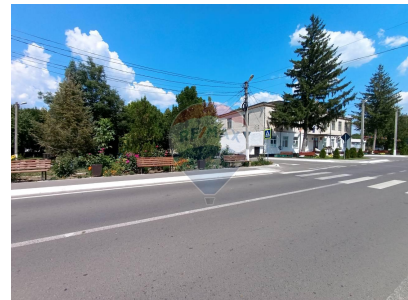

Teren de vânzare

20.000 EUR

Descriere

Teren pentru Construcții - 17 Ari în Zîmbreni, Ialoveni Teren Intravilan de Vânzare în r-nul Ialoveni, com. Zîmbreni Suprafață Teren: 17.32 ari Tip Teren: pentru Construcții Disponibilitate: Imediat Deschidere Stradă: pe 2 laturi Deschidere la: Drum Secundar Lungime Deschidere Stradă: Aproximativ 30x30
Preț: 20.000 €
Descriere Proprietate: Suntem încântați să vă oferim spre vânzare un teren intravilan de excepție, având o suprafață de 17.32 ari, situat în localitatea Zîmbreni, r-nul Ialoveni. Acest teren se află într-un cartier liniștit, format din case și vile, oferind un mediu ideal pentru cei care apreciază natura și liniștea rurală. Caracteristici Principale: - Suprafață teren: 17.32 ari - Front stradal: aproximativ 30 metri pe 30 de metri - Amenajare străzi: Asfaltate, Iluminat stradal, Mijloace de transport în comun - Utilități teren: Curent electric
Acest teren reprezintă o oportunitate excelentă pentru cei care doresc să construiască o locuință permanentă într-un mediu natural deosebit, departe de agitația orașului, dar beneficiind în același timp de toate facilitățile moderne necesare pentru un confort optim. Pentru detalii suplimentare și vizionări, sunați

la 0691 777 32 sau 0797 686 99. Nu ratați șansa de a achiziționa această proprietate deosebită!

Detalii

Regiune: Ialoveni

Localitate: Zîmbreni

Sector: Centru

Suprafață totală (ari): 17.32

Facilități

Utilități teren