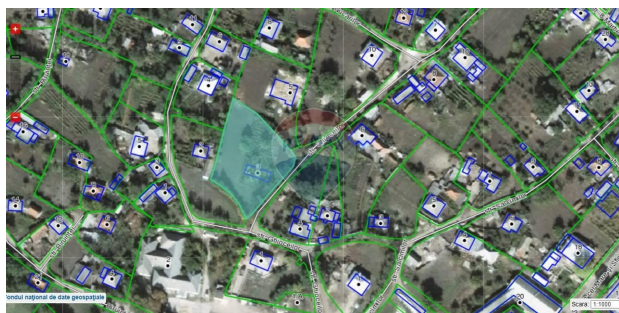

Teren de vânzare

12.000 EUR

Descriere

Spre vânzare Teren sub construcție Cu toate comunicațiile Perfect pentru o construcție Este poziționat în centrul orașului

Detalii

Regiune: Criuleni

Sector: Centru

Localitate: Criuleni