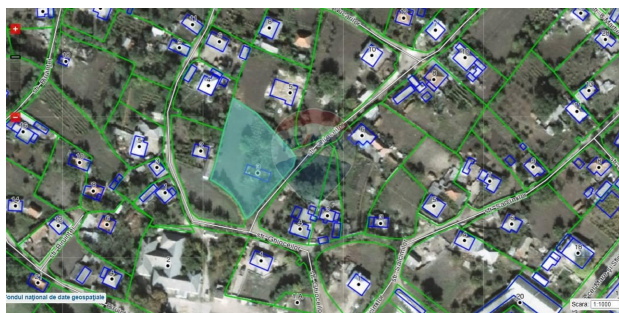

Teren de vânzare

14.000 EUR

Descriere

Spre vânzare Teren sub construcție Cu toate comunicațiile Perfect pentru o construcție Este poziționat în centrul orașului

Detalii

Regiune: Criuleni

Sector: Centru

Localitate: Criuleni