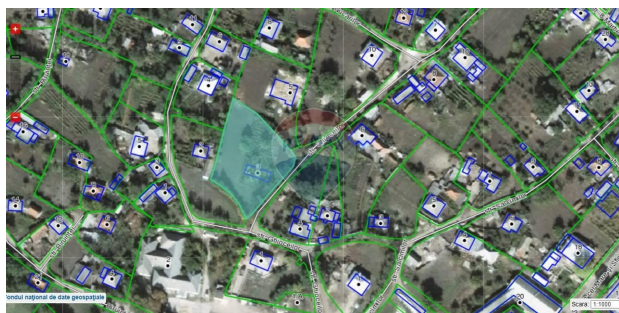

### Descriere

Spre vânzare Teren sub construcție Cu toate comunicațiile Perfect pentru o construcție Este poziționat în centrul orașului

### Detalii

Regiune: Criuleni

Sector: Centru

Localitate: Criuleni

Suprafață totală (ari): 23.0