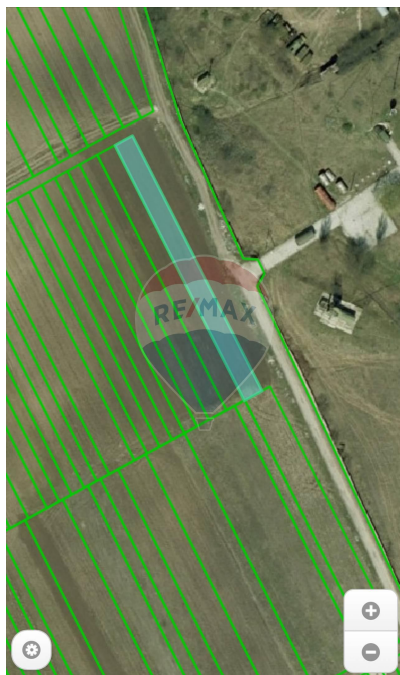

Teren de vânzare

25.000 EUR

01211041228
landuse: Grădină
tip propriu: PRIVATA
codcadastr: 01211041228
cod_parcel: 1228
aria: 0,07 ha
Afișează rezultate pe hartă

Descriere

Se vind 7Ari teren agricol in periferia orasului Durlesti. Terenul este amplasat in prima linie. Pentru mai multe detalii si prezentari va rog sa ma apelati la nr de telefon. +37379000449

Detalii

Regiune: mun. Chișinău
Sector: Periferie

Localitate: Durlеști
Suprafață totală (ari): 7.0

Facilități

Gradul de amenajare al străzilor

De pământ

Amplasarea terenului

Amplasat în afara localității