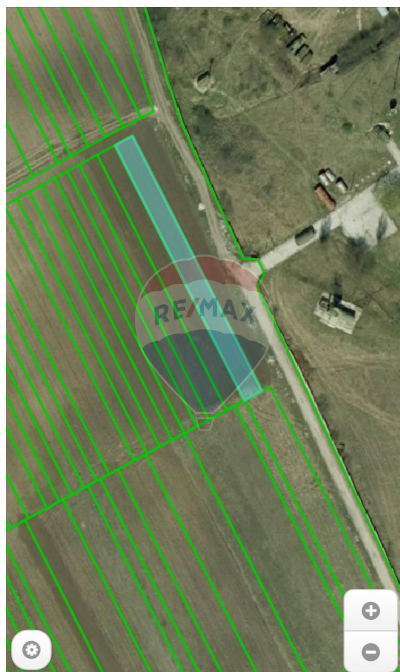

Teren de vânzare

25.000 EUR

01211041228
landuse: Grădină
tip propriu: PRIVATA
codcadastr: 01211041228
cod_parcel: 1228
aria: 0,07 ha
Afișează rezultate pe hartă

Descriere

Se vind 7Ari teren agricol in periferia orasului Durlesti. Terenul este amplasat in prima linie. Pentru mai multe detalii si prezentari va rog sa ma apelati la nr de telefon. +37379000449

Detalii

Regiune: mun. Chișinău
Sector: Periferie

Localitate: Durlști
Suprafață totală (ari): 7.0

Facilități

Gradul de amenajare al străzilor

De pământ

Amplasarea terenului

Amplasat în afara localității