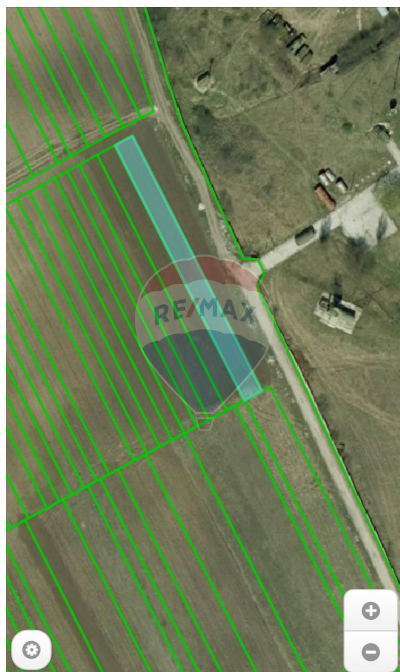

Teren de vânzare

25.000 EUR

| |
|---|
| 01211041228 |
| landuse: Grădină |
| tip propriu: PRIVATA |
| codcadastr: 01211041228 |
| cod_parcel: 1228 |
| aria: 0,07 ha |
| Afișează rezultate pe hartă |

Descriere

Se vind 7Ari teren agricol in periferia orasului Durlesti. Terenul este amplasat in prima linie. Pentru mai multe detalii si prezentari va rog sa ma apelati la nr de telefon. +37379000449

Detalii

Regiune: mun. Chișinău
Sector: Periferie

Localitate: Durlști
Suprafață totală (ari): 7.0

Facilități

Gradul de amenajare al străzilor

De pământ

Amplasarea terenului

Amplasat în afara localității