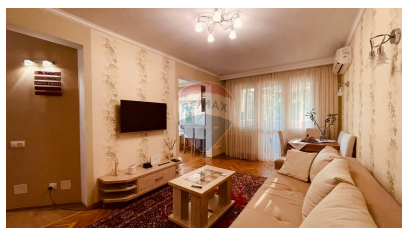

### Descriere

Spre chirie se oferă apartament în bloc secundar, sect. Botanica, str. Nicolae Zelinski. Termen lung minim 1 an, pentru familie cu sau fara copii. Suprafața totală de 60mp, etajul 4 din 5. Compartimentat în: 2 dormitoare, living, bucătărie, bloc sanitar. \* Mobilă/tehnică; \* Geamuri termopan; \* Toate comunicațiile; În apropiere: parc, cafenele, magazine, restaurante, grădiniță, școală, farmacii, bănci, frizerie, market, etc. Curte amenajată cu teren de joacă pentru copii. Zonă cu infrastructură dezvoltată, acces facil către transportul public.