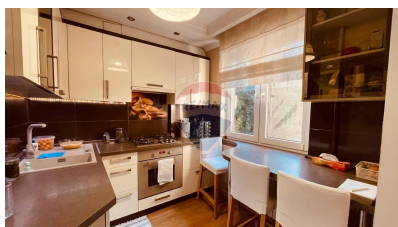

### Descriere

Spre chirie se oferă apartament în bloc secundar, sect. Botanica, str. Nicolae Zelinski. Termen lung minim 1 an, pentru familie cu sau fara copii. Suprafața totală de 60mp, etajul 4 din 5. Compartimentat în: 2 dormitoare, living, bucătărie, bloc sanitar. \* Mobilă/tehnică; \* Geamuri termopan; \* Toate comunicațiile; În apropiere: parc, cafenele, magazine, restaurante, grădiniță, școală, farmacii, bănci, frizerie, market, etc. Curte amenajată cu teren de joacă pentru copii. Zonă cu infrastructură dezvoltată, acces facil către transportul public.