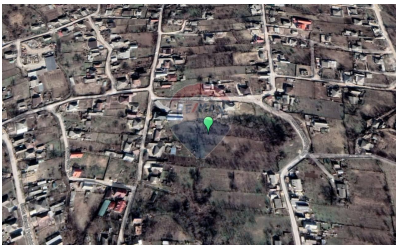

Teren de vânzare

70.000 EUR

Descriere

Oportunitate unică de investiție în orașul Sîngera! Teren pentru construcții cu o suprafața generoasă de 35 ari, disponibil pentru achiziționare. Situat la aproximativ 15 km de Chișinău și la 5 km de aeroport. Toate comunicațiile necesare se găsesc în imediata apropiere. Ideal pentru construcția unei case, townhouse sau duplex, oferind posibilitatea de a-ți crea locuința perfectă. Zonă în plină dezvoltare, cu potențial de creștere valorică a investiției tale. Nu rata șansa de a investi într-un viitor confortabil și modern! Contactează-ne pentru

mai multe detalii și pentru a programa o vizionare a terenului. <https://www.remax.md/teren/65702>

Detalii

Regiune: mun. Chișinău
Sector: Centru

Localitate: Sîngera
Suprafață totală (ari): 35.0

Facilități