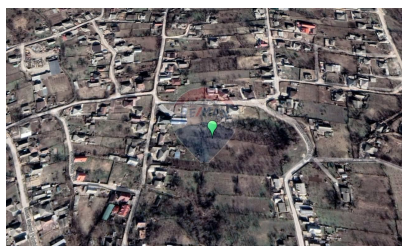

Teren de vânzare

70.000 EUR

Descriere

Oportunitate unică de investiție în orașul Sîngera! Teren pentru construcții cu o suprafața generoasă de 35 ari, disponibil pentru achiziționare. Situat la aproximativ 15 km de Chișinău și la 5 km de aeroport. Toate comunicațiile necesare se găsesc în imediata apropiere. Ideal pentru construcția unei case, townhouse sau duplex, oferind posibilitatea de a-ți crea locuința perfectă. Zonă în plină dezvoltare, cu potențial de creștere valorică a investiției tale. Nu rata șansa de a investi într-un viitor confortabil și modern! Contactează-ne pentru

mai multe detalii și pentru a programa o vizionare a terenului. <https://www.remax.md/teren/65702>

Detalii

Regiune: mun. Chișinău
Sector: Centru

Localitate: Sîngera
Suprafață totală (ari): 35.0

Facilități