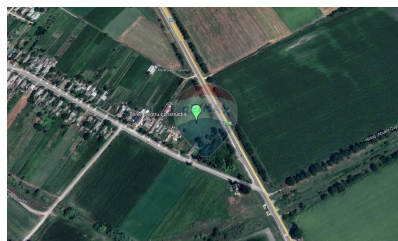

## Descriere

Afacerea dumneavoastră începe cu oportunitatea de investiție! Oferim spre vânzare un teren intravilan pentru construcție de 1,24 hectare, perfect pentru dezvoltarea unui business profitabil! Datorită poziționării strategice pe traseul național R3, în satul Hîrtop, r. Cimișlia, acest teren este ideal pentru diverse activități comerciale: - Stație PECO - Unități de producție - Centre logistice - Depozite și hale industriale - Baza unei afaceri de succes Rețele de comunicație disponibile: Energie electrică 220V-380V, gaz, apă, fântână pe teritoriu. Pentru mai multe detalii și pentru a programa o vizită, nu ezitați să ne contactați! Investiți în viitorul afacerii dumneavoastră!

## Detalii

Regiune: Cimișlia  
Sector: Centru

Localitate: Hîrtop  
Suprafață totală (ari): 124.0

### Amplasarea terenului

Amplasat în localitate