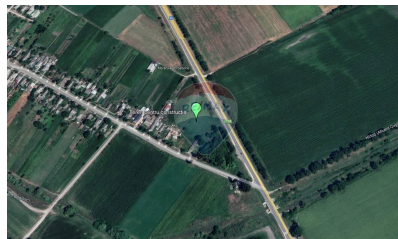

Teren de vânzare

465.000 EUR

Descriere

Afacerea dumneavoastră începe cu oportunitatea de investiție! Oferim spre vânzare un teren intravilan pentru construcție de 1,24 hectare, perfect pentru dezvoltarea unui business profitabil! Datorită poziționării strategice pe traseul național R3, în satul Hîrtop, r. Cimișlia, acest teren este ideal pentru diverse activități comerciale: - Stație PECO - Unități de producție - Centre logistice - Depozite și hale industriale - Baza unei afaceri de succes Rețele de comunicație disponibile: Energie electrică 220V-380V, gaz, apă, fântână pe teritoriu. Pentru mai multe detalii și pentru a programa o vizită, nu ezitați să ne contactați! Investiți în viitorul afacerii dumneavoastră!

Detalii

Regiune: Cimișlia
Sector: Centru

Localitate: Hîrtop
Suprafață totală (ari): 124.0

Facilități

Utilități teren

Branșare la curent
Branșare la apă
Branșare la gaz
Utilități în zonă

Gradul de amenajare al străzilor