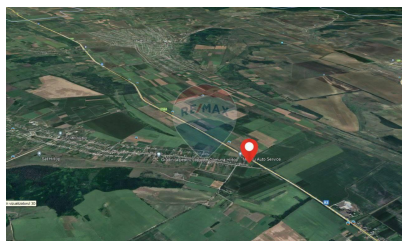

## Descriere

Afacerea dumneavoastră începe cu oportunitatea de investiție! Oferim spre vânzare un teren intravilan pentru construcție de 1,24 hectare, perfect pentru dezvoltarea unui business profitabil! Datorită poziționării strategice pe traseul național R3, în satul Hîrtop, r. Cimișlia, acest teren este ideal pentru diverse activități comerciale: - Stație PECO - Unități de producție - Centre logistice - Depozite și hale industriale - Baza unei afaceri de succes Rețele de comunicație disponibile: Energie electrică 220V-380V, gaz, apă, fântână pe teritoriu. Pentru mai multe detalii și pentru a programa o vizită, nu ezitați să ne contactați! Investiți în viitorul afacerii dumneavoastră!

## Detalii

Regiune: Cimișlia  
Sector: Centru

Localitate: Hîrtop  
Suprafață totală (ari): 124.0