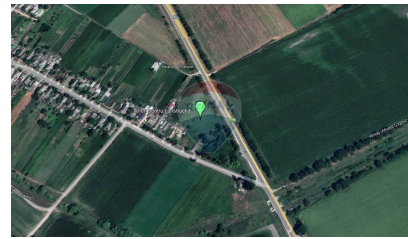

Teren de vânzare

465.000 EUR

Descriere

Afacerea dumneavoastră începe cu oportunitatea de investiție! Oferim spre vânzare un teren intravilan pentru construcție de 1,25 hectare, perfect pentru dezvoltarea unui business profitabil! Datorită poziționării strategice pe traseul național R3, în satul Hîrtop, r. Cimișlia, acest teren este ideal pentru diverse activități comerciale: - Stație PECO - Unități de producție - Centre logistice - Depozite și hale industriale - Baza unei afaceri de succes Rețele de comunicație disponibile: Energie electrică 220V-380V, gaz, apă, fântână pe teritoriu. Pentru mai multe detalii și pentru a programa o vizită, nu ezitați să ne contactați! Investiți în viitorul afacerii dumneavoastră!

Detalii

Regiune: Cimișlia
Sector: Centru

Localitate: Hîrtop
Suprafață totală (ari): 125.0

Facilități

Utilități teren

Branșare la curent
Branșare la apă
Branșare la gaz
Utilități în zonă

Gradul de amenajare al străzilor