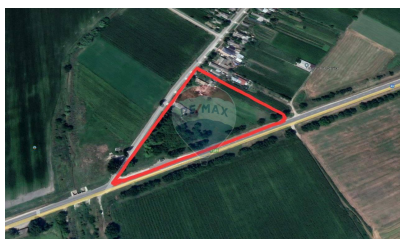

## Descriere

Afacerea dumneavoastră începe cu oportunitatea de investiție! Oferim spre vânzare un teren intravilan pentru construcție de 1,24 hectare, perfect pentru dezvoltarea unui business profitabil! Datorită poziționării strategice pe traseul național R3, în satul Hîrtop, r. Cimișlia, acest teren este ideal pentru diverse activități comerciale: - Stație PECO - Unități de producție - Centre logistice - Depozite și hale industriale - Baza unei afaceri de succes Rețele de comunicație disponibile: Energie electrică 220V-380V, gaz, apă, fântână pe teritoriu. Pentru mai multe detalii și pentru a programa o vizită, nu ezitați să ne contactați! Investiți în viitorul afacerii dumneavoastră!

## Detalii

Regiune: Cimișlia  
Sector: Centru

Localitate: Hîrtop  
Suprafață totală (ari): 124.0