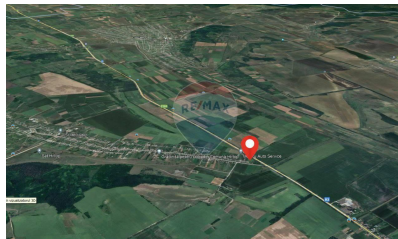

Teren de vânzare

465.000 EUR

Descriere

Afacerea dumneavoastră începe cu oportunitatea de investiție! Oferim spre vânzare un teren intravilan pentru construcție de 1,25 hectare, perfect pentru dezvoltarea unui business profitabil! Datorită poziționării strategice pe traseul național R3, în satul Hîrtop, r. Cimișlia, acest teren este ideal pentru diverse activități comerciale: - Stație PECO - Unități de producție - Centre logistice - Depozite și hale industriale - Baza unei afaceri de succes Rețele de comunicație disponibile: Energie electrică 220V-380V, gaz, apă, fântână pe teritoriu. Pentru mai multe detalii și pentru a programa o vizită, nu ezitați să ne contactați! Investiți în viitorul afacerii dumneavoastră!

Detalii

Regiune: Cimișlia
Sector: Centru

Localitate: Hîrtop
Suprafață totală (ari): 125.0

Facilități

Utilități teren

Branșare la curent
Branșare la apă
Branșare la gaz
Utilități în zonă

Gradul de amenajare al străzilor