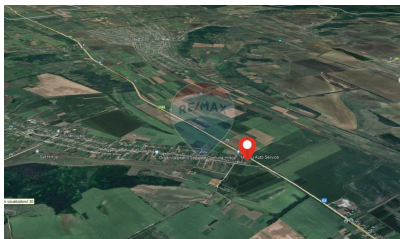

Teren de vânzare

465.000 EUR

Descriere

Afacerea dumneavoastră începe cu oportunitatea de investiție! Oferim spre vânzare un teren intravilan pentru construcție de 1,24 hectare, perfect pentru dezvoltarea unui business profitabil! Datorită poziționării strategice pe traseul național R3, în satul Hîrtop, r. Cimișlia, acest teren este ideal pentru diverse activități comerciale: - Stație PECO - Unități de producție - Centre logistice - Depozite și hale industriale - Baza unei afaceri de succes Rețele de comunicație disponibile: Energie electrică 220V-380V, gaz, apă, fântână pe teritoriu. Pentru mai multe detalii și pentru a programa o vizită, nu ezitați să ne contactați! Investiți în viitorul afacerii dumneavoastră!

Detalii

Regiune: Cimișlia
Sector: Centru

Localitate: Hîrtop
Suprafață totală (ari): 124.0

Facilități

Utilități teren

Branșare la curent
Branșare la apă
Branșare la gaz
Utilități în zonă

Gradul de amenajare al străzilor