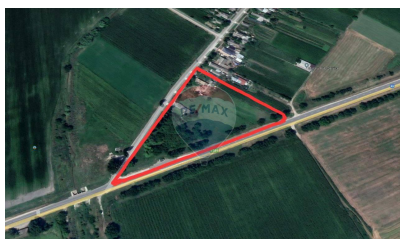

Teren de vânzare

465.000 EUR

Descriere

Afacerea dumneavoastră începe cu oportunitatea de investiție! Oferim spre vânzare un teren intravilan pentru construcție de 1,24 hectare, perfect pentru dezvoltarea unui business profitabil! Datorită poziționării strategice pe traseul național R3, în satul Hîrtop, r. Cimișlia, acest teren este ideal pentru diverse activități comerciale: - Stație PECO - Unități de producție - Centre logistice - Depozite și hale industriale - Baza unei afaceri de succes Rețele de comunicație disponibile: Energie electrică 220V-380V, gaz, apă, fântână pe teritoriu. Pentru mai multe detalii și pentru a programa o vizită, nu ezitați să ne contactați! Investiți în viitorul afacerii dumneavoastră!

Detalii

Regiune: Cimișlia
Sector: Centru

Localitate: Hîrtop
Suprafață totală (ari): 124.0

Facilități

Utilități teren

Branșare la curent
Branșare la apă
Branșare la gaz
Utilități în zonă

Gradul de amenajare al străzilor