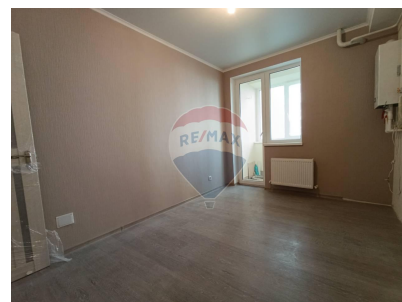

Apartament cu 1 camere de vânzare

68.500 EUR

Descriere

Apartament, 1 Cameră + Living în Telecentru - Complex Sprincenoaia
Adresă: Str. Sprincenoaia 1A Suprafață Totală: 47,6 m² Nivel: 2 din 10
Dezvoltator: Basconlux Preț: 68.500 € Vă propunem spre vânzare un apartament cu 1 cameră + Living, situat în Complexul Locativ de pe strada Sprincenoaia, în sectorul Telecentru. Fiind amplasat într-o zonă mai retrasă față de aglomerația orașului, complexul oferă liniște și armonie, cu acces rapid la toate punctele de interes. Compartimentare: - 1 Dormitor - Living - Bucătărie - Grup sanitar - Balcon din bucătărie Facilități și Avantaje: - Încălzire autonomă: Control total asupra temperaturii interioare - Geamuri termopan: Luminozitate naturală și izolare termică excelentă - Ușă blindată: Siguranță sporită - Teren de joacă pentru copii: Perfect pentru activități de familie - Sistem de supraveghere video: Siguranță 24/7 - Izolare fonică și termică: Confort maxim în orice anotimp Locație Excelentă: Apartamentul este situat în apropiere de grădiniță, școală, cafenele și supermarketuri. Acces facil la transportul public în orice direcție a orașului: autobuze, troleibuze, maxi-taxiuri. Posibilități de Finanțare: - Procurare prin Ipotecă: Cu 20/30% prima rată - Consultanță