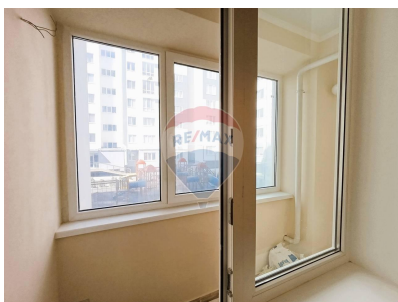

Apartament cu 1 camere de vânzare

68.500 EUR

Descriere

Apartament, 1 Cameră + Living în Telecentru - Complex Sprincenoaia
Adresă: Str. Sprincenoaia 1A Suprafață Totală: 47,6 m² Nivel: 2 din 10
Dezvoltator: Basconlux Preț: 68.500 € Vă propunem spre vânzare un apartament cu 1 cameră + Living, situat în Complexul Locativ de pe strada Sprincenoaia, în sectorul Telecentru. Fiind amplasat într-o zonă mai retrasă față de aglomerația orașului, complexul oferă liniște și armonie, cu acces rapid la toate punctele de interes. Compartimentare: - 1 Dormitor - Living - Bucătărie - Grup sanitar - Balcon din bucătărie Facilități și Avantaje: - Încălzire autonomă: Control total asupra temperaturii interioare - Geamuri termopan: Luminozitate naturală și izolare termică excelentă - Ușă blindată: Siguranță sporită - Teren de joacă pentru copii: Perfect pentru activități de familie - Sistem de supraveghere video: Siguranță 24/7 - Izolare fonică și termică: Confort maxim în orice anotimp Locație Excelentă: Apartamentul este situat în apropiere de grădiniță, școală, cafenele și supermarketuri. Acces facil la transportul public în orice direcție a orașului: autobuze, troleibuze, maxi-taxiuri. Posibilități de Finanțare: - Procurare prin Ipotecă: Cu 20/30% prima rată - Consultanță

Detalii

Regiune: mun. Chișinău

Sector: Telecentru

Suprafață totală (): 47.6

Băi: 1

Localitate: Chișinău

Etaj: 2 din 10

Camere: 1