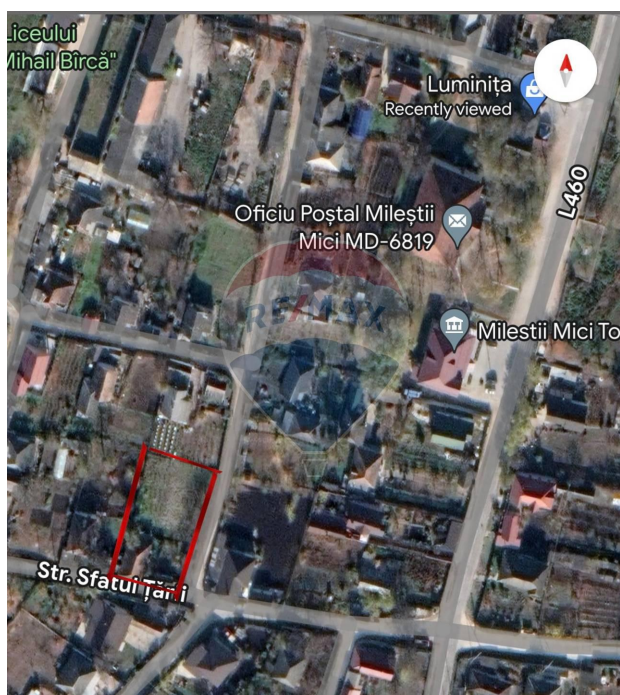

### Descriere

Teren Pentru Constructii Milestii Mici 13 ari amplasati in centru satului cu drum de acces asfaltat , la doar o minuta de drum central. Teren de colt cu intrare bilaterala. Lotul dispune de toate comunicatiile, cu case construite in proximitate. Amplasarea acestui lot va ofera posibilitatea sa dispuneti de magazinul alimentar de alaturi, scoala, vulcanzare si statia de rutiere, toate acestea la doar 2 minute departare.

## Detalii

Regiune: Ialoveni  
Sector: Centru

Localitate: Mileștii Mici  
Suprafață totală (ari): 13.0