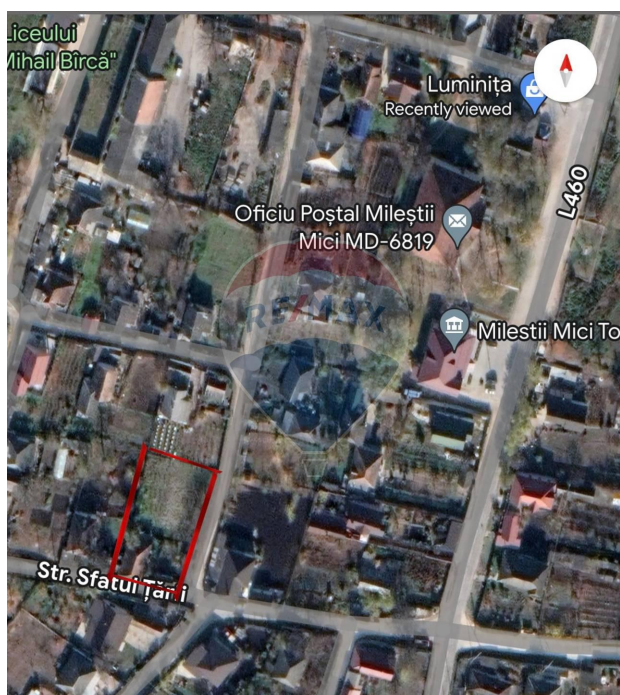

### Descriere

Teren Pentru Constructii Milestii Mici 11 ari amplasati in centru satului cu drum de acces asfaltat , la doar o minuta de drum central. Teren de colt cu intrare bilaterala. Lotul dispune de toate comunicatiile, cu case construite in proximitate. Amplasarea acestui lot va ofera posibilitatea sa dispuneti de magazinul alimentar de alaturi, scoala, vulcanzare si statia de rutiere, toate acestea la doar 2 minute departare.

## Detalii

Regiune: Ialoveni  
Sector: Centru

Localitate: Mileștii Mici  
Suprafață totală (ari): 11.0