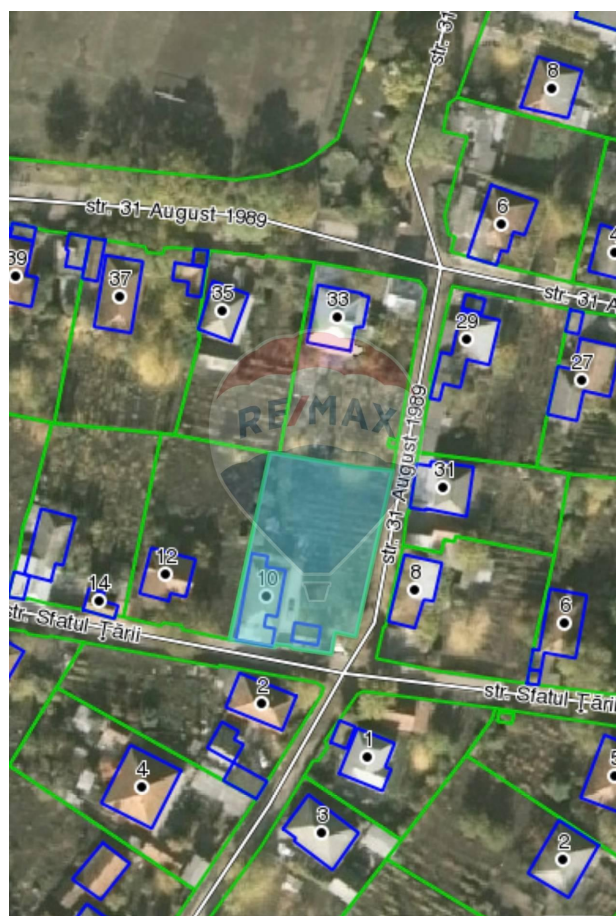

### Descriere

Teren Pentru Constructii Milestii Mici 11 ari amplasati in centru satului cu drum de acces asfaltat , la doar o minuta de drum central. Teren de colt cu intrare bilaterala. Lotul dispune de toate comunicatiile, cu case construite in proximitate. Amplasarea acestui lot va ofera posibilitatea sa dispuneti de magazinul alimentar de alaturi, scoala, vulcanzare si statia de rutiere, toate acestea la doar 2 minute departare.

## Detalii

Regiune: Ialoveni  
Sector: Centru

Localitate: Mileștii Mici  
Suprafață totală (ari): 11.0

### Amplasarea terenului

Amplasat în localitate