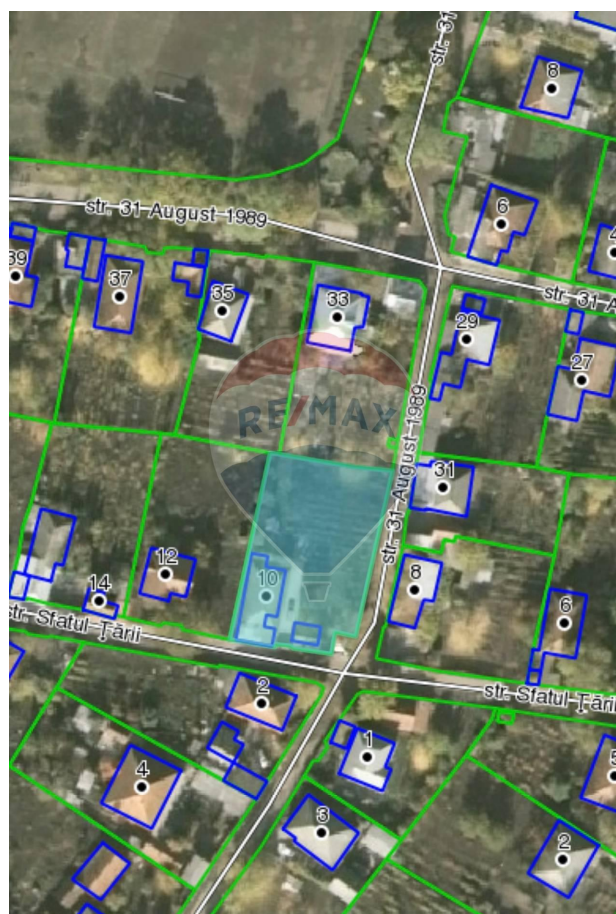

### Descriere

Teren Pentru Constructii Milestii Mici 13 ari amplasati in centru satului cu drum de acces asfaltat , la doar o minuta de drum central. Teren de colt cu intrare bilaterala. Lotul dispune de toate comunicatiile, cu case construite in proximitate. Amplasarea acestui lot va ofera posibilitatea sa dispuneti de magazinul alimentar de alaturi, scoala, vulcanzare si statia de rutiere, toate acestea la doar 2 minute departare.

## Detalii

Regiune: Ialoveni  
Sector: Centru

Localitate: Mileștii Mici  
Suprafață totală (ari): 13.0

### Amplasarea terenului

Amplasat în localitate