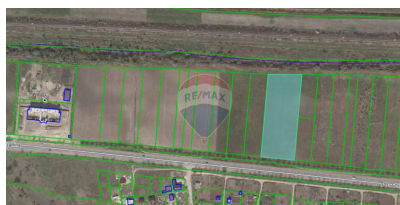

Teren de vânzare

180.200 EUR

Descriere

Se vinde teren agricol, PRIMA LINIE, amplasat în com. Sângera, traseul Chișinău-Tiraspol lângă restaurantul Grand Elysee. La o distanță de: - 15 km de Chișinău - 5 km de Aeroportul Internațional Chișinău Suprafața totală: 106 ari cu ieșire directă la traseu. Caracteristici: - terenul este drept; - în apropiere sunt comunicațiile; - aproape de traseu; - drum asfaltat.

Detalii

Regiune: mun. Chișinău
Sector: Periferie

Localitate: Sângera
Suprafață totală (ari): 106.0

Facilități

Utilități teren

Branșare la curent
Branșare la apă
Branșare la canalizare
Branșare la gaz
Utilități în zonă

Gradul de amenajare al străzilor

Asfaltate
Iluminat stradal

Facilități clădire și proximități

Centru comercial în proximitate

Amplasarea terenului

Amplasat în afara localității
Alături de un bazin acvatic

Consultant Imobiliar