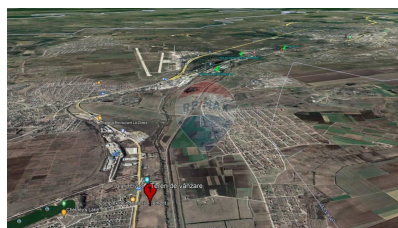

Teren de vânzare

180.200 EUR

Descriere

Se vinde teren agricol, PRIMA LINIE, amplasat în com. Sângera, traseul Chișinău-Tiraspol lângă restaurantul Grand Elysee. La o distanță de: - 15 km de Chișinău - 5 km de Aeroportul Internațional Chișinău Suprafața totală: 106 ari cu ieșire directă la traseu. Caracteristici: - terenul este drept; - în apropiere sunt comunicațiile; - aproape de traseu; - drum asfaltat.

Detalii

Regiune: mun. Chișinău
Sector: Periferie

Localitate: Sângera
Suprafață totală (ari): 106.0