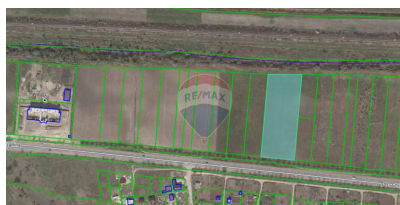

Teren de vânzare

180.200 EUR

Descriere

Se vinde teren agricol, PRIMA LINIE, amplasat în com. Sângera, traseul Chișinău-Tiraspol lângă restaurantul Grand Elysee. La o distanță de: - 15 km de Chișinău - 5 km de Aeroportul Internațional Chișinău Suprafața totală: 106 ari cu ieșire directă la traseu. Caracteristici: - terenul este drept; - în apropiere sunt comunicațiile; - aproape de traseu; - drum asfaltat.

Detalii

Regiune: mun. Chișinău
Sector: Periferie

Localitate: Sângera
Suprafață totală (ari): 106.0