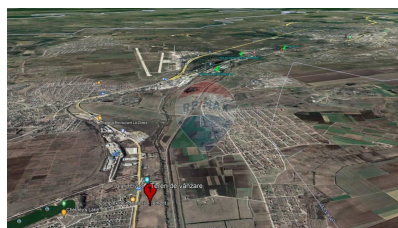

Teren de vânzare

180.200 EUR

Descriere

Se vinde teren agricol, PRIMA LINIE, amplasat în com. Sângera, traseul Chișinău-Tiraspol lângă restaurantul Grand Elysee. La o distanță de: - 15 km de Chișinău - 5 km de Aeroportul Internațional Chișinău Suprafața totală: 106 ari cu ieșire directă la traseu. Caracteristici: - terenul este drept; - în apropiere sunt comunicațiile; - aproape de traseu; - drum asfaltat.

Detalii

Regiune: mun. Chișinău
Sector: Periferie

Localitate: Sângera
Suprafață totală (ari): 106.0

Facilități

Utilități teren

Branșare la curent
Branșare la apă
Branșare la canalizare
Branșare la gaz
Utilități în zonă