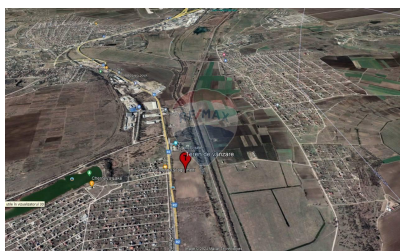

Teren de vânzare

180.200 EUR

Descriere

Se vinde teren agricol, PRIMA LINIE, amplasat în com. Sângera, traseul Chișinău-Tiraspol lângă restaurantul Grand Elysee. La o distanță de: - 15 km de Chișinău - 5 km de Aeroportul Internațional Chișinău Suprafața totală: 106 ari cu ieșire directă la traseu. Caracteristici: - terenul este drept; - în apropiere sunt comunicațiile; - aproape de traseu; - drum asfaltat.

Detalii

Regiune: mun. Chișinău
Sector: Periferie

Localitate: Sângera
Suprafață totală (ari): 106.0

Facilități

Utilități teren

Branșare la curent
Branșare la apă
Branșare la canalizare
Branșare la gaz
Utilități în zonă

Gradul de amenajare al străzilor

Asfaltate
Iluminat stradal

Facilități clădire și proximități

Centru comercial în proximitate

Amplasarea terenului

Amplasat în afara localității
Alături de un bazin acvatic

Consultant Imobiliar