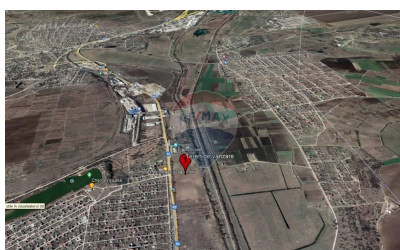

Teren de vânzare

180.200 EUR

Descriere

Se vinde teren agricol, PRIMA LINIE, amplasat în com. Sângera, traseul Chișinău-Tiraspol lângă restaurantul Grand Elysee. La o distanță de: - 15 km de Chișinău - 5 km de Aeroportul Internațional Chișinău Suprafața totală: 106 ari cu ieșire directă la traseu. Caracteristici: - terenul este drept; - în apropiere sunt comunicațiile; - aproape de traseu; - drum asfaltat.

Detalii

Regiune: mun. Chișinău
Sector: Periferie

Localitate: Sângera
Suprafață totală (ari): 106.0