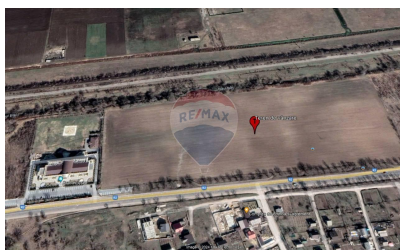

Teren de vânzare

180.200 EUR

Descriere

Se vinde teren agricol, PRIMA LINIE, amplasat în com. Sângera, traseul Chișinău-Tiraspol lângă restaurantul Grand Elysee. La o distanță de: - 15 km de Chișinău - 5 km de Aeroportul Internațional Chișinău Suprafața totală: 106 ari cu ieșire directă la traseu. Caracteristici: - terenul este drept; - în apropiere sunt comunicațiile; - aproape de traseu; - drum asfaltat.

Detalii

Regiune: mun. Chișinău
Sector: Periferie

Localitate: Sângera
Suprafață totală (ari): 106.0

Facilități

Utilități teren

Branșare la curent
Branșare la apă
Branșare la canalizare
Branșare la gaz
Utilități în zonă