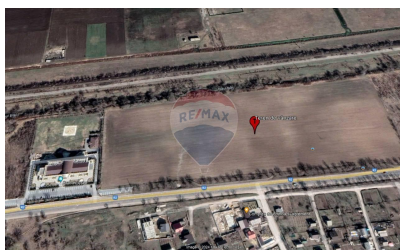

Teren de vânzare

180.200 EUR

Descriere

Se vinde teren agricol, PRIMA LINIE, amplasat în com. Sângera, traseul Chișinău-Tiraspol lângă restaurantul Grand Elysee. La o distanță de: - 15 km de Chișinău - 5 km de Aeroportul Internațional Chișinău Suprafața totală: 106 ari cu ieșire directă la traseu. Caracteristici: - terenul este drept; - în apropiere sunt comunicațiile; - aproape de traseu; - drum asfaltat.

Detalii

Regiune: mun. Chișinău
Sector: Periferie

Localitate: Sângera
Suprafață totală (ari): 106.0