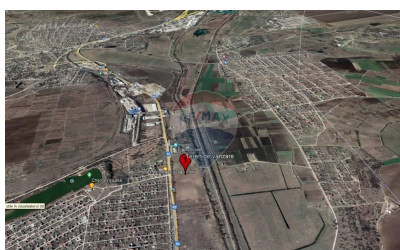

Teren de vânzare

180.200 EUR

Descriere

Se vinde teren agricol, PRIMA LINIE, amplasat în com. Sângera, traseul Chișinău-Tiraspol lângă restaurantul Grand Elysee. La o distanță de: - 15 km de Chișinău - 5 km de Aeroportul Internațional Chișinău Suprafața totală: 106 ari cu ieșire directă la traseu. Caracteristici: - terenul este drept; - în apropiere sunt comunicațiile; - aproape de traseu; - drum asfaltat.

Detalii

Regiune: mun. Chișinău
Sector: Periferie

Localitate: Sângera
Suprafață totală (ari): 106.0

Facilități

Utilități teren

Branșare la curent
Branșare la apă
Branșare la canalizare
Branșare la gaz
Utilități în zonă

Gradul de amenajare al străzilor

Asfaltate
Iluminat stradal

Facilități clădire și proximități

Centru comercial în proximitate

Amplasarea terenului

Amplasat în afara localității
Alături de un bazin acvatic

Consultant Imobiliar