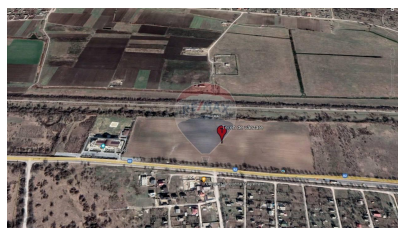

### Descriere

Se vinde teren agricol, PRIMA LINIE, amplasat în com. Sângera, traseul Chișinău-Tiraspol lângă restaurantul Grand Elysee. La o distanță de: - 15 km de Chișinău -5 km de Aeroportul Internațional Chișinău Suprafața totală: 53 ari cu ieșire directă la traseu. Caracteristici: - terenul este drept; - în apropiere sunt comunicațiile; - aproape de traseu; - drum asfaltat.

### Detalii

Regiune: mun. Chișinău  
Sector: Periferie

Localitate: Sângera  
Suprafață totală (ari): 53.0

### Amplasarea terenului

Amplasat în afara localității  
Alături de un bazin acvatic