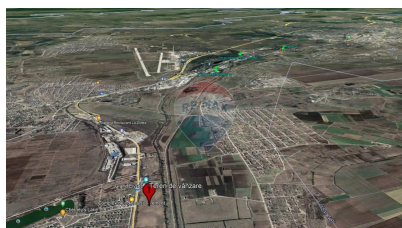

### Descriere

Se vinde teren agricol, PRIMA LINIE, amplasat în com. Sângera, traseul Chișinău-Tiraspol lângă restaurantul Grand Elysee. La o distanță de: - 15 km de Chișinău -5 km de Aeroportul Internațional Chișinău Suprafața totală: 53 ari cu ieșire directă la traseu. Caracteristici: - terenul este drept; - în apropiere sunt comunicațiile; - aproape de traseu; - drum asfaltat.

### Detalii

Regiune: mun. Chișinău  
Sector: Periferie

Localitate: Sângera  
Suprafață totală (ari): 53.0

### Amplasarea terenului

Amplasat în afara localității  
Alături de un bazin acvatic