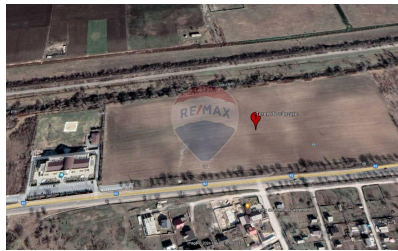

Teren de vânzare

90.100 EUR

Descriere

Se vinde teren agricol, PRIMA LINIE, amplasat în com. Sângera, traseul Chișinău-Tiraspol lângă restaurantul Grand Elysee. La o distanță de: - 15 km de Chișinău -5 km de Aeroportul Internațional Chișinău Suprafața totală: 53 ari cu ieșire directă la traseu. Caracteristici: - terenul este drept; - în apropiere sunt comunicațiile; - aproape de traseu; - drum asfaltat.

Detalii

Regiune: mun. Chișinău
Sector: Periferie

Localitate: Sângera
Suprafață totală (ari): 53.0

Facilități

Utilități teren

Branșare la curent
Branșare la apă
Branșare la canalizare
Branșare la gaz
Utilități în zonă