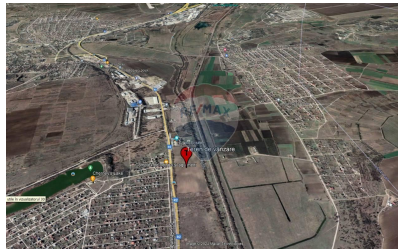

Teren de vânzare

90.100 EUR

Descriere

Se vinde teren agricol, PRIMA LINIE, amplasat în com. Sângera, traseul Chișinău-Tiraspol lângă restaurantul Grand Elysee. La o distanță de: - 15 km de Chișinău -5 km de Aeroportul Internațional Chișinău Suprafața totală: 53 ari cu ieșire directă la traseu. Caracteristici: - terenul este drept; - în apropiere sunt comunicațiile; - aproape de traseu; - drum asfaltat.

Detalii

Regiune: mun. Chișinău
Sector: Periferie

Localitate: Sângera
Suprafață totală (ari): 53.0

Facilități

Utilități teren

Branșare la curent
Branșare la apă
Branșare la canalizare
Branșare la gaz
Utilități în zonă