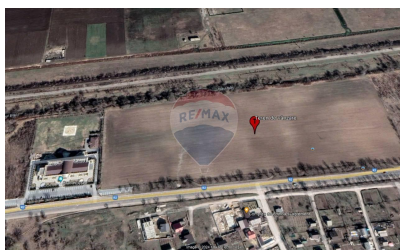

### Descriere

Se vinde teren agricol, PRIMA LINIE, amplasat în com. Sângera, traseul Chișinău-Tiraspol lângă restaurantul Grand Elysee. La o distanță de: - 15 km de Chișinău -5 km de Aeroportul Internațional Chișinău Suprafața totală: 53 ari cu ieșire directă la traseu. Caracteristici: - terenul este drept; - în apropiere sunt comunicațiile; - aproape de traseu; - drum asfaltat.

### Detalii

Regiune: mun. Chișinău  
Sector: Periferie

Localitate: Sângera  
Suprafață totală (ari): 53.0