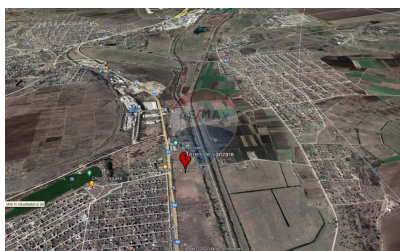

### Descriere

Se vinde teren agricol, PRIMA LINIE, amplasat în com. Sângera, traseul Chișinău-Tiraspol lângă restaurantul Grand Elysee. La o distanță de: - 15 km de Chișinău -5 km de Aeroportul Internațional Chișinău Suprafața totală: 53 ari cu ieșire directă la traseu. Caracteristici: - terenul este drept; - în apropiere sunt comunicațiile; - aproape de traseu; - drum asfaltat.

### Detalii

Regiune: mun. Chișinău  
Sector: Periferie

Localitate: Sângera  
Suprafață totală (ari): 53.0

### Amplasarea terenului

Amplasat în afara localității  
Alături de un bazin acvatic