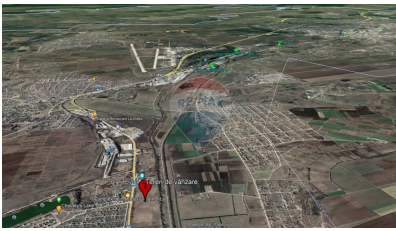

Teren de vânzare

90.100 EUR

Descriere

Se vinde teren agricol, PRIMA LINIE, amplasat în com. Sângera, traseul Chișinău-Tiraspol lângă restaurantul Grand Elysee. La o distanță de: - 15 km de Chișinău -5 km de Aeroportul Internațional Chișinău Suprafața totală: 53 ari cu ieșire directă la traseu. Caracteristici: - terenul este drept; - în apropiere sunt comunicațiile; - aproape de traseu; - drum asfaltat.

Detalii

Regiune: mun. Chișinău
Sector: Periferie

Localitate: Sângera
Suprafață totală (ari): 53.0

Facilități

Utilități teren

Branșare la curent
Branșare la apă
Branșare la canalizare
Branșare la gaz
Utilități în zonă