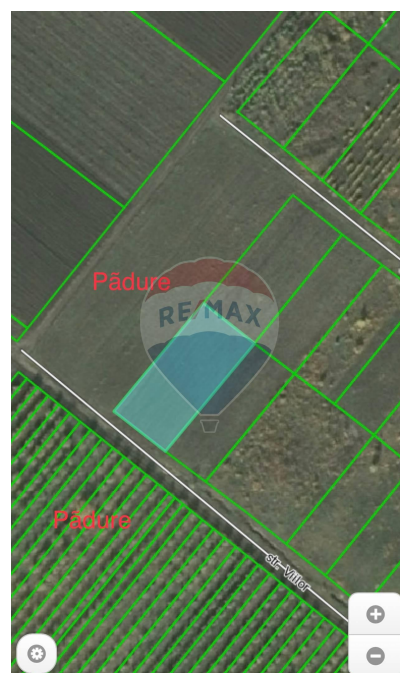

Teren de vânzare

16.000 EUR

Descriere

11 Ari pentru Constructii in Milestii Mici Teren drept, curatit de arbusti, cu o forma dreptunghiulara. 22 metri deschidere la drum, lot de colt linga padure. Toate Comunicatiile sunt prezente in apropiere la 20 metri departare. Case construite in vecinatate cu familii tinere. Beneficiaza de aspectele forte a acestui teren, ca fiind unul de colt cu vecinatate imediata spre padure linistita, ecologica si priveliste spre tot satul Milestii Mici.

Detalii

Regiune: Ialoveni
Sector: Periferie

Localitate: Mileștii Mici
Suprafață totală (ari): 11.0

Facilități

Utilități teren

Branșare la curent
Branșare la apă
Branșare la gaz

Gradul de amenajare al străzilor

Asfaltate

De pământ
Neamenajate

Facilități clădire și proximități

Centru comercial în proximitate
Stație de bus

Amplasarea terenului

Amplasat în localitate

Consultant Imobiliar

Oxana Slobozian