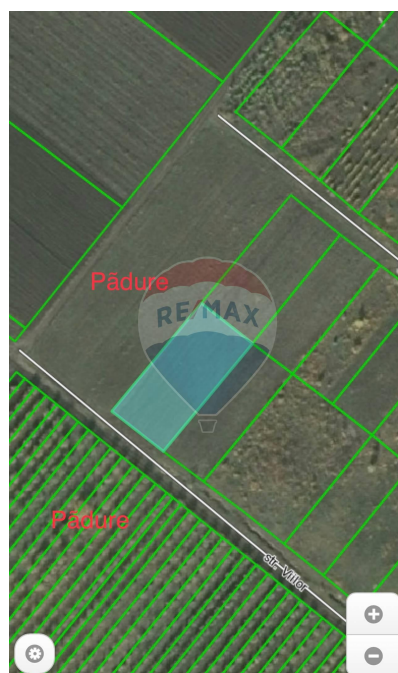

Teren de vânzare

16.000 EUR

Descriere

11 Ari pentru Constructii in Milestii Mici Teren drept, curatit de arbusti, cu o forma dreptunghiulara. 22 metri deschidere la drum, lot de colt linga padure. Toate Comunicatiile sunt prezente in apropiere la 20 metri departare. Case construite in vecinatate cu familii tinere. Beneficiaza de aspectele forte a acestui teren, ca fiind unul de colt cu vecinatate imediata spre padure linistita, ecologica si priveliste spre tot satul Milestii Mici.

Detalii

Regiune: Ialoveni
Sector: Periferie

Localitate: Mileștii Mici
Suprafață totală (ari): 11.0

Facilități

Utilități teren

Branșare la curent
Branșare la apă
Branșare la gaz

Gradul de amenajare al străzilor

Asfaltate

De pământ
Neamenajate

Facilități clădire și proximități

Centru comercial în proximitate
Stație de bus

Amplasarea terenului

Amplasat în localitate

Consultant Imobiliar

Oxana Slobozian