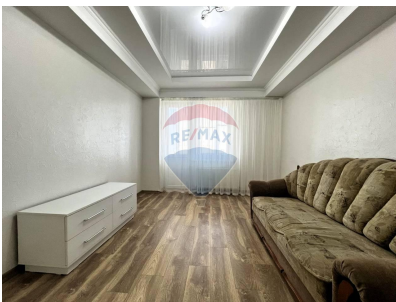

Apartament cu 1 camere de vânzare

72.900 EUR

Descriere

De vânzare: Apartament cu 1 cameră în bloc nou, situat pe Mihail Sadoveanu 24/6! Locație: Mihail Sadoveanu 24/6, Chișinău Etaj: 9 din 14 Suprafață: 38 m² Preț: 72,900 euro Acest apartament modern și luminos, situat avantajos, oferă tot confortul necesar pentru o viață urbană de calitate. Fiind complet mobilat și dotat, este gata să devină noua ta casă. Compartimentare: - Antreu - Bucătărie - Grup sanitar - Dormitor - Balcon Facilități: - Curte închisă, perfectă pentru siguranța și intimitatea ta - Teren de joacă pentru copii, ideal pentru familii Instituții educaționale în apropiere: - Liceul Olimp - Liceul Constantin Negruzzi - Grădinițele nr. 184 și nr. 30 Facilități comerciale: - Magazin lângă casă - 300m până la Bulevardul Mircea cel Bătrân Acest apartament este ideal pentru cei care caută un spațiu confortabil, bine situat și cu acces rapid la toate facilitățile esențiale. Pentru detalii și vizionare, sună acum la 068408081! Nu rata oportunitatea de a locui într-o zonă excelentă, într-un apartament modern și confortabil!