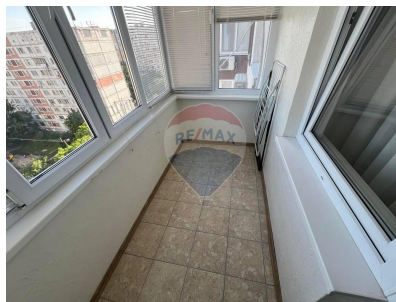

Apartament cu 1 camere de vânzare

72.900 EUR

Descriere

De vânzare: Apartament cu 1 cameră în bloc nou, situat pe Mihail Sadoveanu 24/6! Locație: Mihail Sadoveanu 24/6, Chișinău Etaj: 9 din 14 Suprafață: 38 m² Preț: 72,900 euro Acest apartament modern și luminos, situat avantajos, oferă tot confortul necesar pentru o viață urbană de calitate. Fiind complet mobilat și dotat, este gata să devină noua ta casă. Compartimentare: - Antreu - Bucătărie - Grup sanitar - Dormitor - Balcon Facilități: - Curte închisă, perfectă pentru siguranța și intimitatea ta - Teren de joacă pentru copii, ideal pentru familii Instituții educaționale în apropiere: - Liceul Olimp - Liceul Constantin Negruzzi - Grădinițele nr. 184 și nr. 30 Facilități comerciale: - Magazin lângă casă - 300m până la Bulevardul Mircea cel Bătrân Acest apartament este ideal pentru cei care caută un spațiu confortabil, bine situat și cu acces rapid la toate facilitățile esențiale. Pentru detalii și vizionare, sună acum la 068408081! Nu rata oportunitatea de a locui într-o zonă excelentă, într-un apartament modern și confortabil!

Facilități

Mașină de spălat
rufe
Frigider
Aragaz

Lift

Lift

Jaluzele

Orizontale

Mobilat

Complet