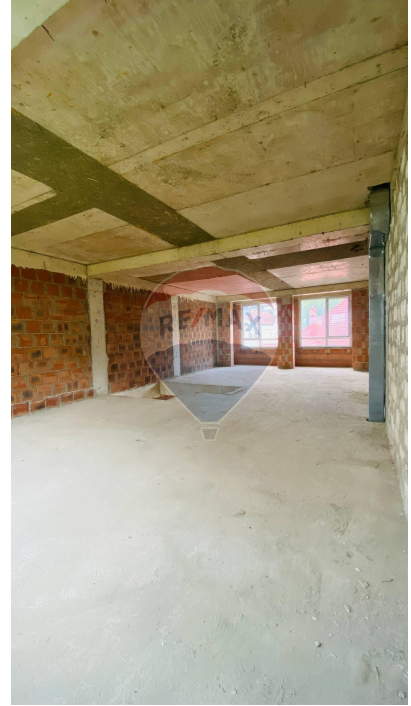

## Descriere

---

Townhouse cu suprafața de 170 m2, alături de parcul Valea Morilor, trei nivele, loc de parcare