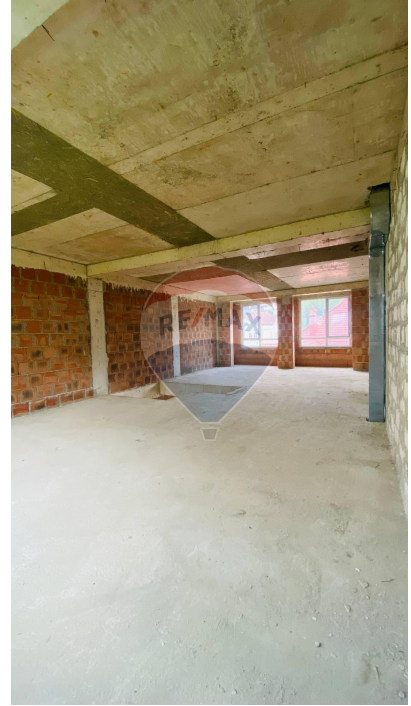

RE/MAX
Invest

Casă cu 5 camere de vânzare

306.000 EUR

Descriere

Townhouse cu suprafața de 170 m2, alături de parcul Valea Morilor, trei nivele, loc de parcare

Detalii

Regiune: mun. Chișinău

Sector: Centru